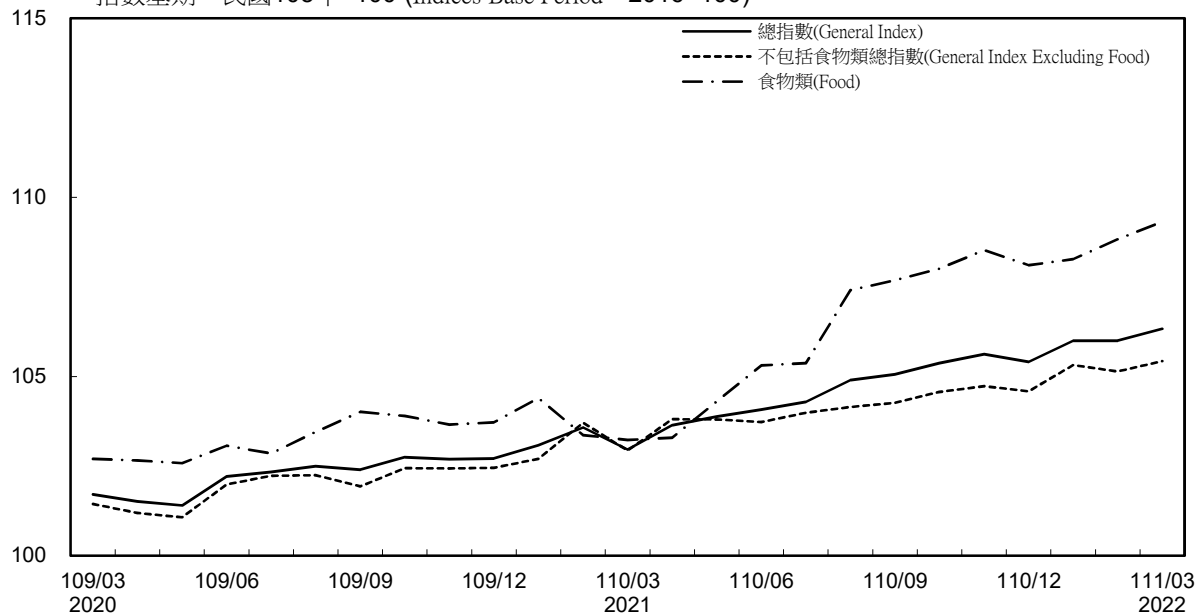

消費者物價指數及變動率圖

Trends of Consumer Price Indices

指數基期：民國105年=100 (Indices Base Period : 2016=100)

年增率

Annual Change

單位(Unit)：%

消費者物價指數及變動率圖(續)

Trends of Consumer Price Indices (Cont.)

指數基期：民國105年=100 (Indices Base Period : 2016=100)

年增率

Annual Change

單位(Unit)：%

躉售物價指數及變動率圖 Trends of Wholesale Price Indices

年增率