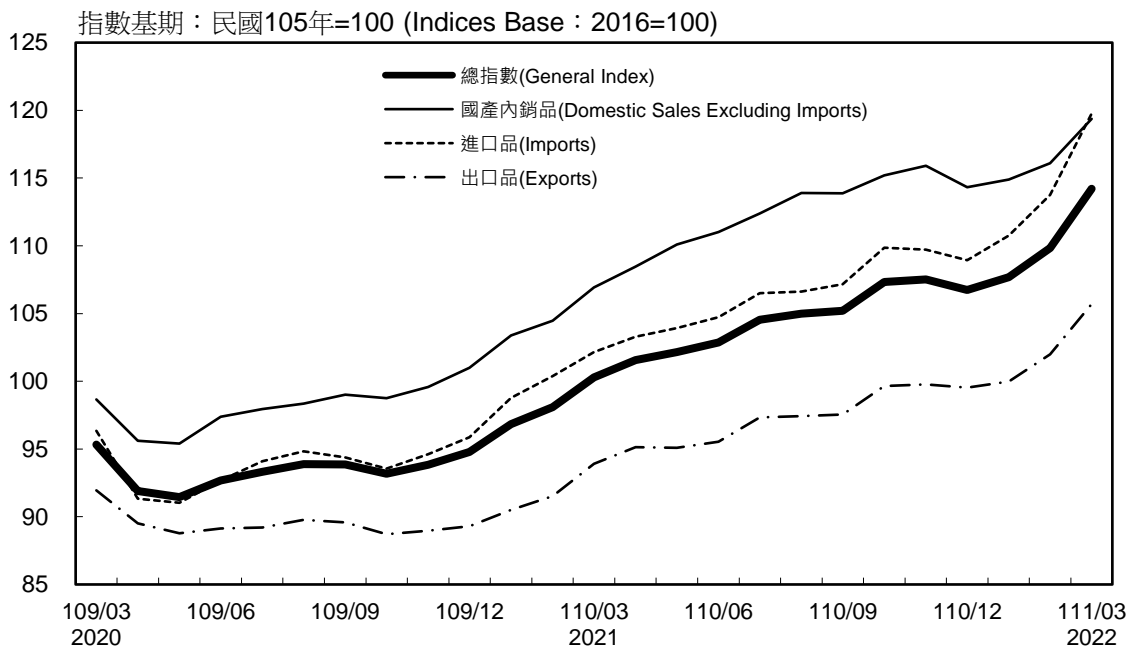

消費者物價指數及變動率圖

Trends of Consumer Price Indices

指數基期：民國105年=100 (Indices Base Period : 2016=100)

年增率

Annual Change

單位(Unit)：%

消費者物價指數及變動率圖(續)

Trends of Consumer Price Indices (Cont.)

指數基期：民國105年=100 (Indices Base Period : 2016=100)

年增率

Annual Change

單位(Unit)：%

躉售物價指數及變動率圖 Trends of Wholesale Price Indices

年增率