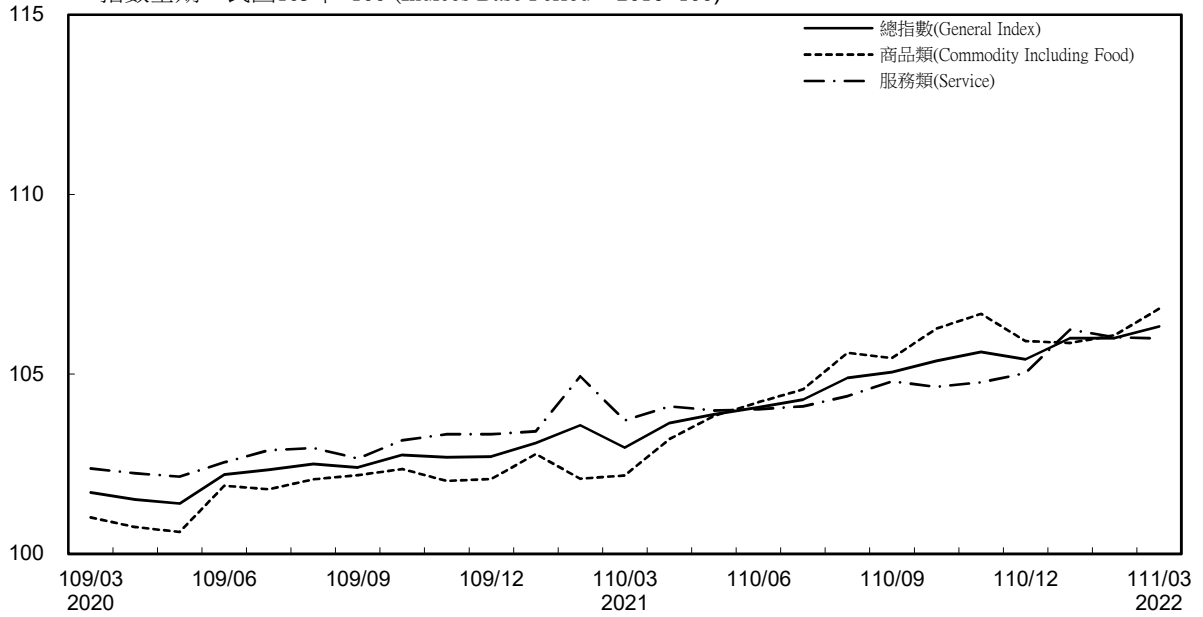

消費者物價指數及變動率圖

Trends of Consumer Price Indices

指數基期：民國105年=100 (Indices Base Period : 2016=100)

年增率

Annual Change

單位(Unit)：%

消費者物價指數及變動率圖(續)

Trends of Consumer Price Indices (Cont.)

指數基期：民國105年=100 (Indices Base Period : 2016=100)

年增率

Annual Change

單位(Unit)：%

躉售物價指數及變動率圖 Trends of Wholesale Price Indices

年增率