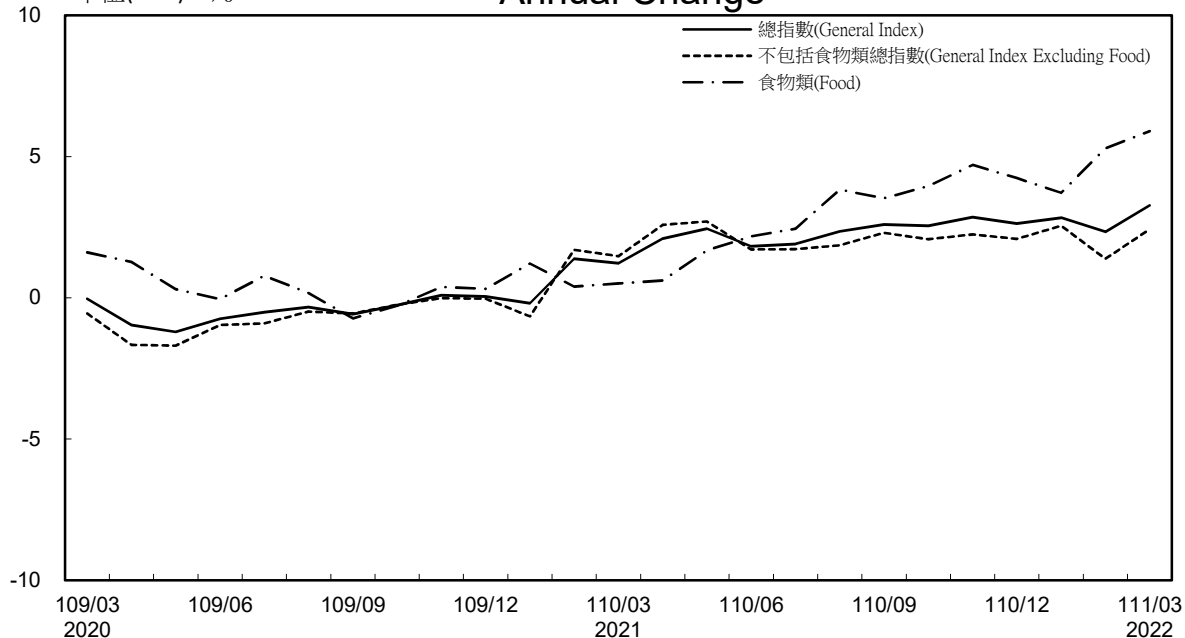

消費者物價指數及變動率圖

Trends of Consumer Price Indices

指數基期：民國105年=100 (Indices Base Period : 2016=100)

年增率

Annual Change

單位(Unit)：%

消費者物價指數及變動率圖(續)

Trends of Consumer Price Indices (Cont.)

指數基期：民國105年=100 (Indices Base Period : 2016=100)

年增率

Annual Change

單位(Unit)：%

躉售物價指數及變動率圖 Trends of Wholesale Price Indices

年增率