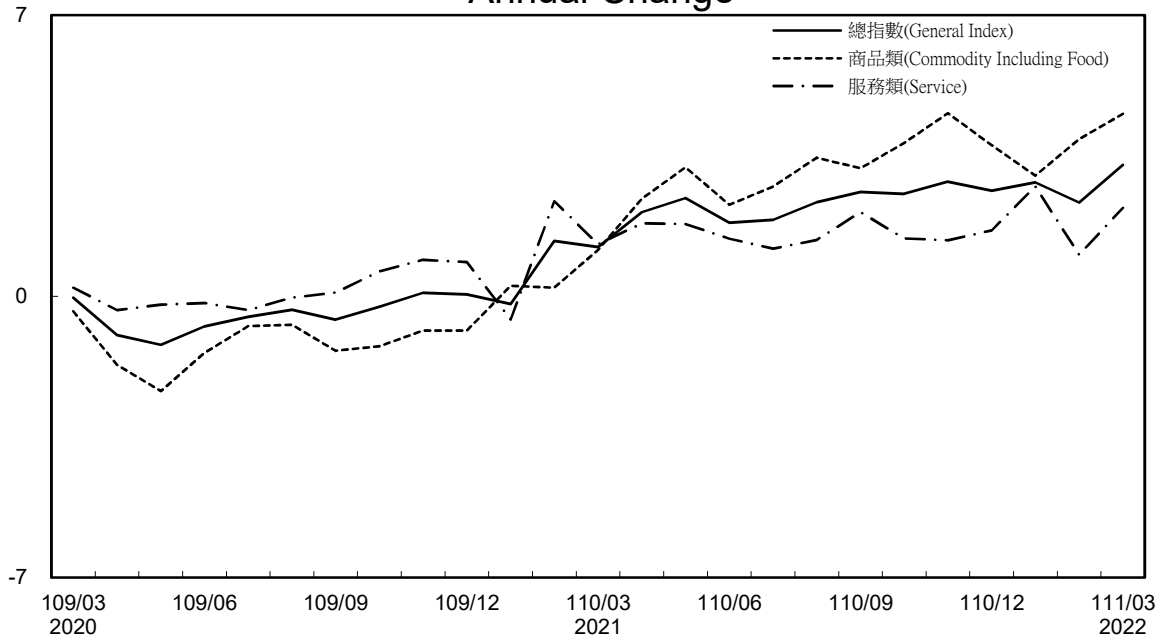

消費者物價指數及變動率圖

Trends of Consumer Price Indices

指數基期：民國105年=100 (Indices Base Period : 2016=100)

年增率

Annual Change

單位(Unit)：%

消費者物價指數及變動率圖(續)

Trends of Consumer Price Indices (Cont.)

指數基期：民國105年=100 (Indices Base Period : 2016=100)

年增率

Annual Change

單位(Unit)：%

躉售物價指數及變動率圖 Trends of Wholesale Price Indices

年增率