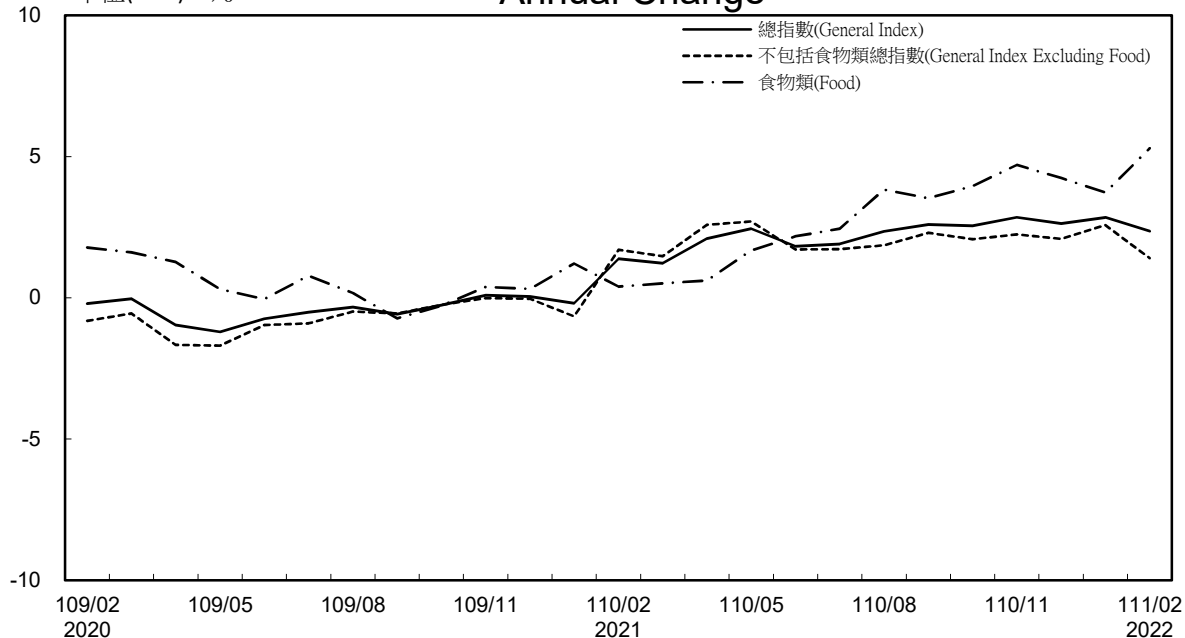

年增率

Annual Change

單位(Unit) : %