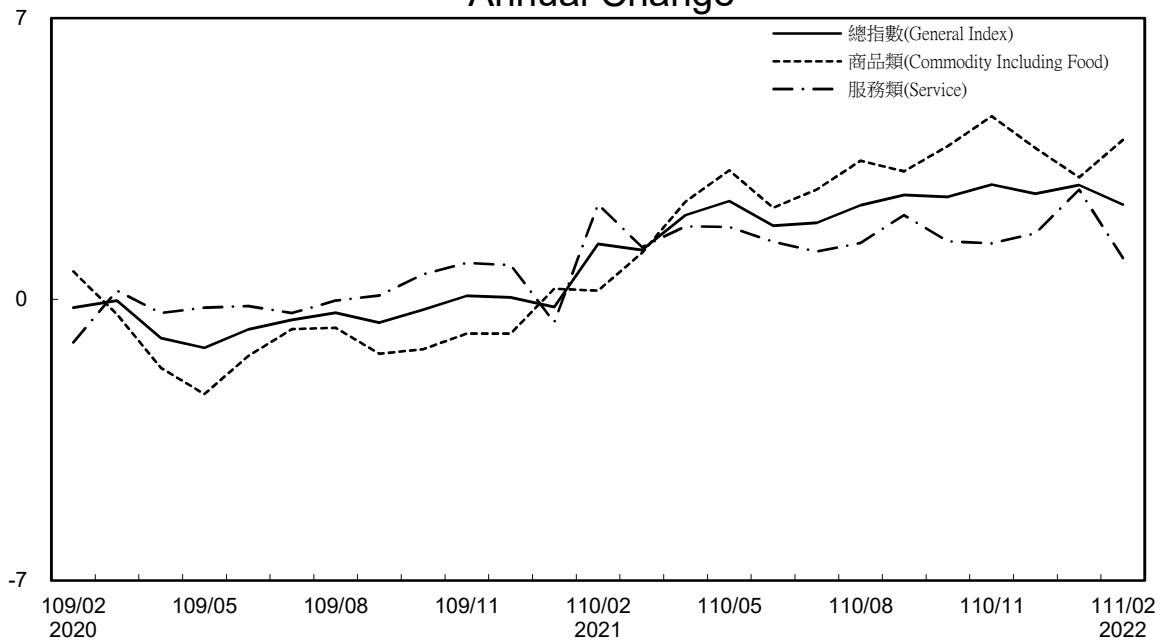

年增率

Annual Change

單位(Unit)：%