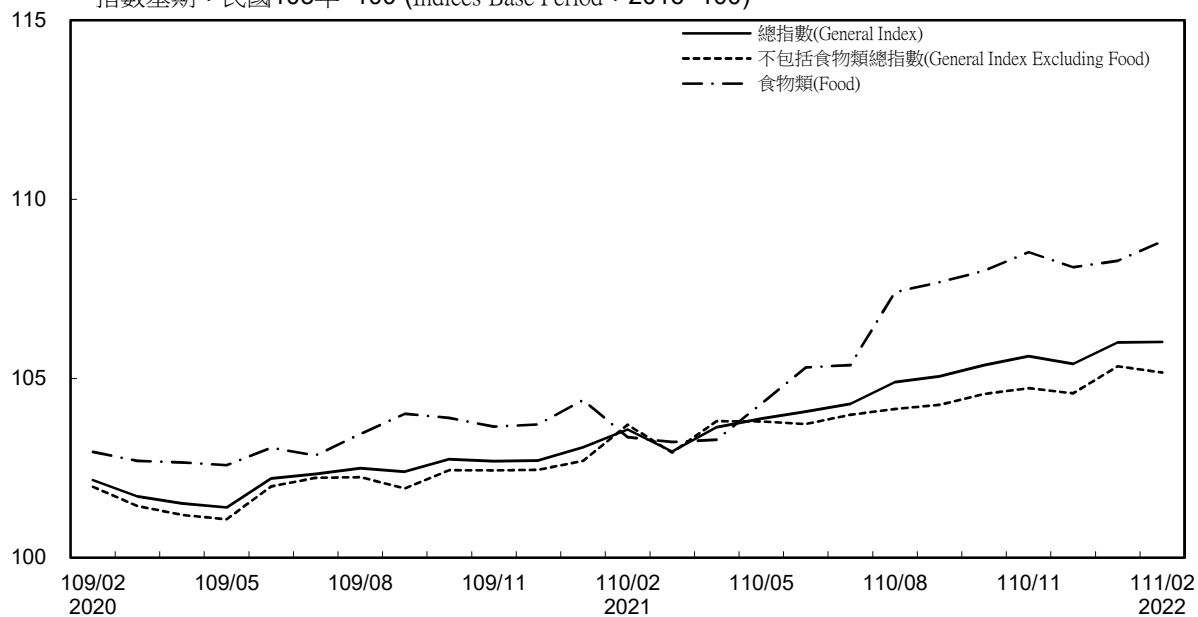

# 消費者物價指數及變動率圖

## Trends of Consumer Price Indices

指數基期：民國105年=100 (Indices Base Period : 2016=100)