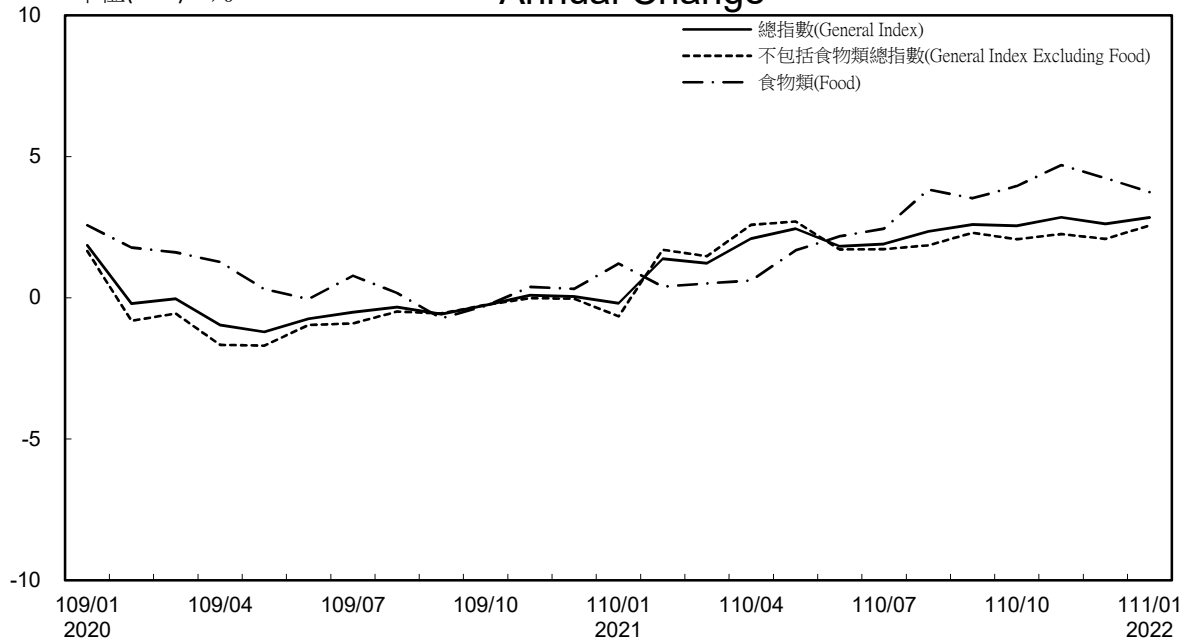

年增率

Annual Change

單位(Unit)：%