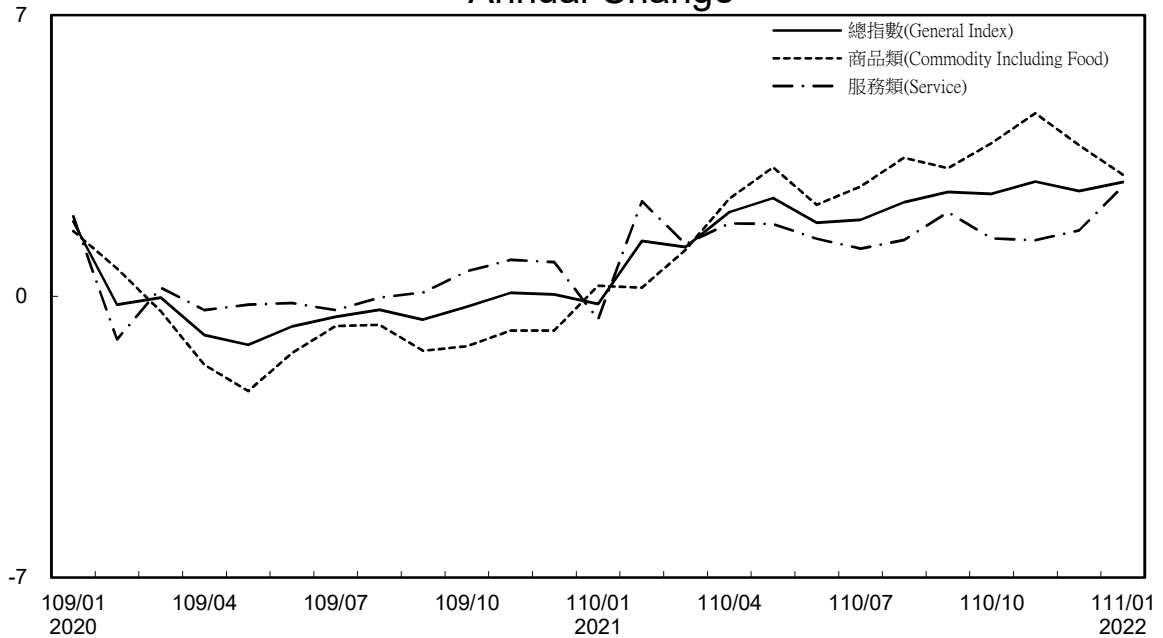

年增率

Annual Change

單位(Unit)：%