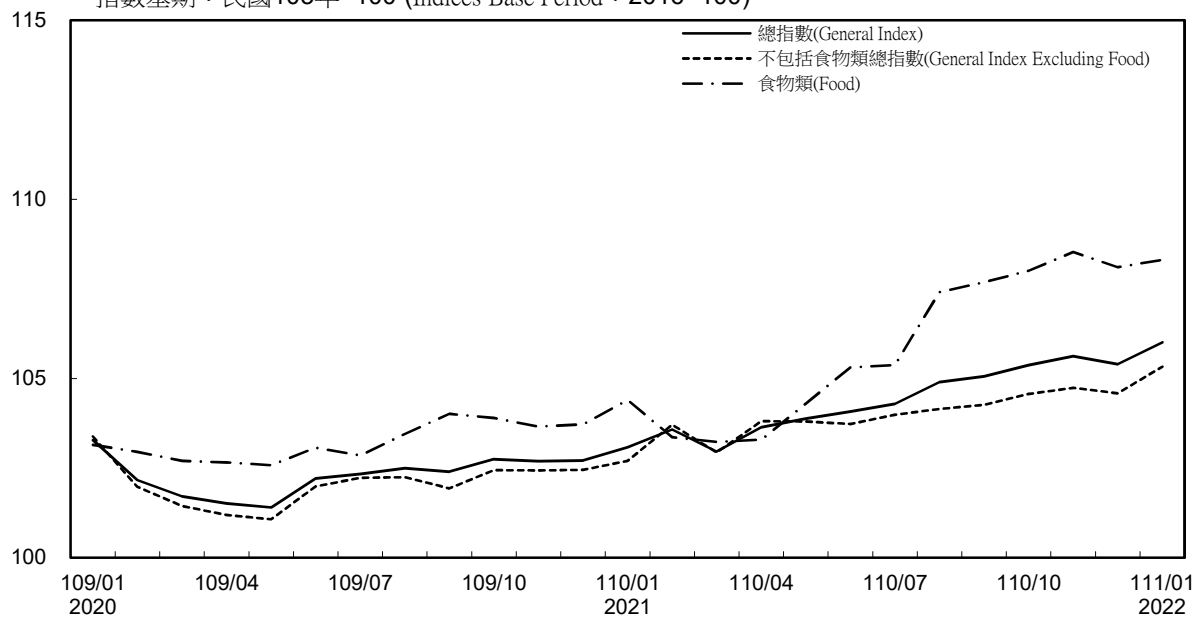

# 消費者物價指數及變動率圖

## Trends of Consumer Price Indices

指數基期：民國105年=100 (Indices Base Period : 2016=100)