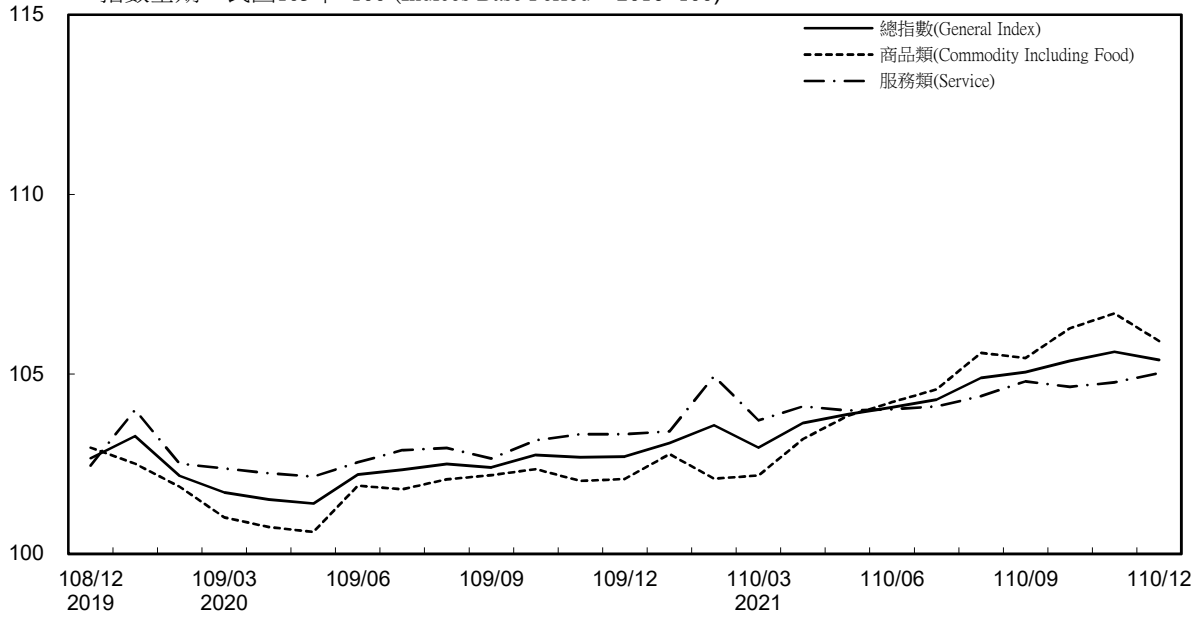

消費者物價指數及變動率圖

Trends of Consumer Price Indices

指數基期：民國105年=100 (Indices Base Period : 2016=100)

年增率

Annual Change

單位(Unit)：%

消費者物價指數及變動率圖(續)

Trends of Consumer Price Indices (Cont.)

指數基期：民國105年=100 (Indices Base Period : 2016=100)

年增率

Annual Change

單位(Unit)：%

躉售物價指數及變動率圖 Trends of Wholesale Price Indices

年增率