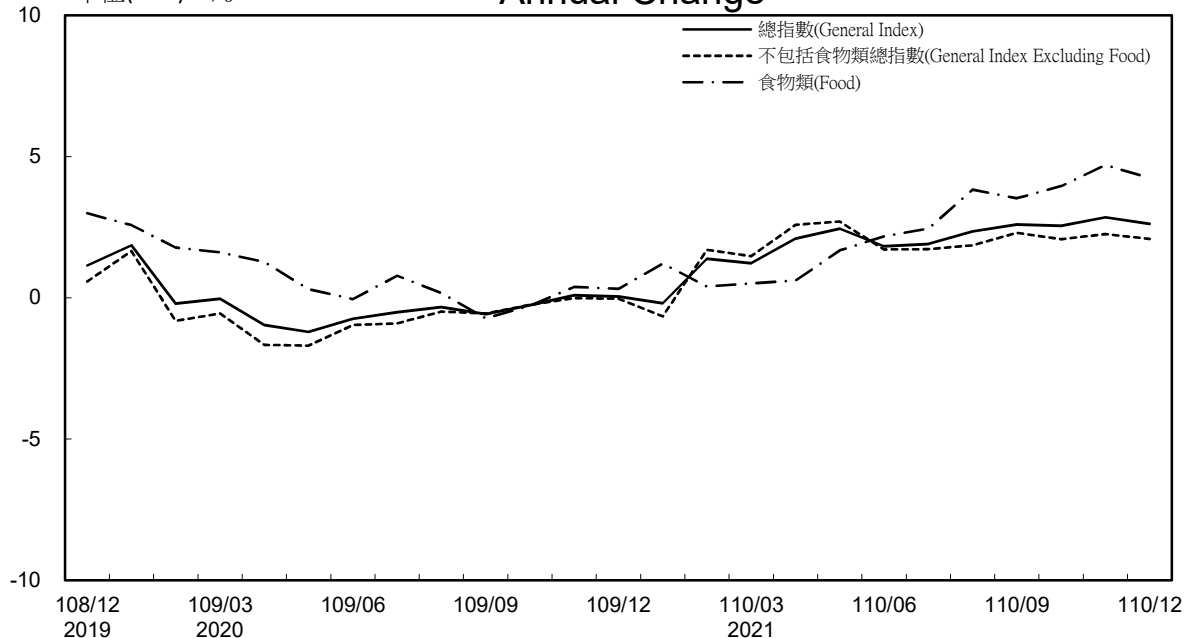

消費者物價指數及變動率圖

Trends of Consumer Price Indices

指數基期：民國105年=100 (Indices Base Period : 2016=100)

年增率

Annual Change

單位(Unit)：%

消費者物價指數及變動率圖(續)

Trends of Consumer Price Indices (Cont.)

指數基期：民國105年=100 (Indices Base Period : 2016=100)

年增率

Annual Change

單位(Unit)：%

躉售物價指數及變動率圖 Trends of Wholesale Price Indices

年增率