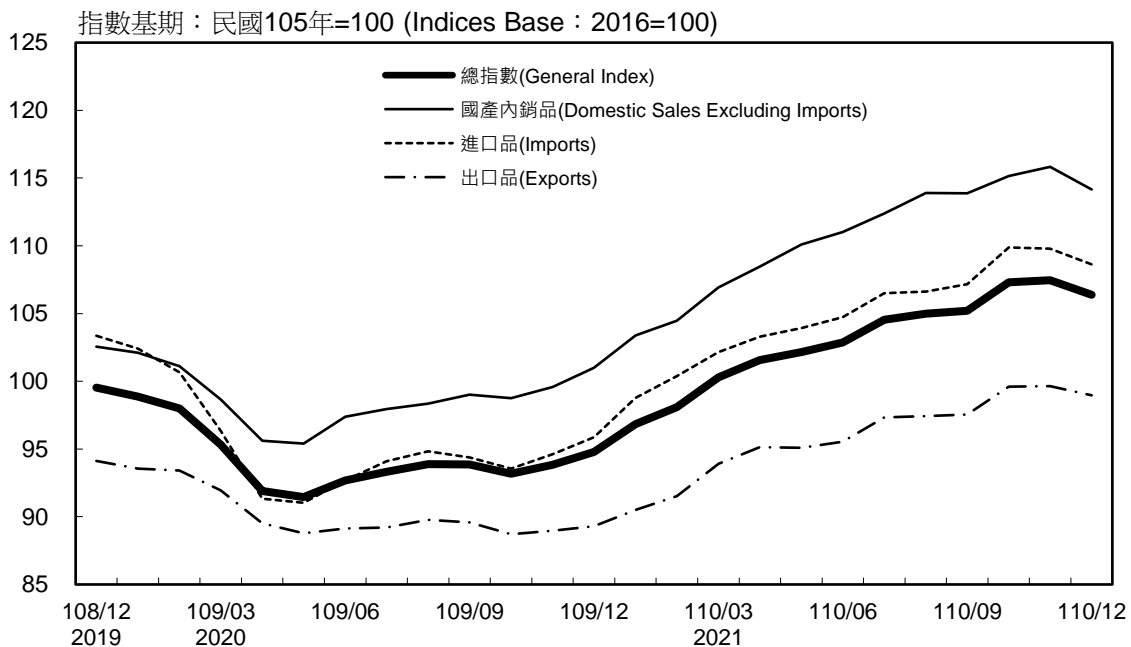

消費者物價指數及變動率圖

Trends of Consumer Price Indices

指數基期：民國105年=100 (Indices Base Period : 2016=100)

年增率

Annual Change

單位(Unit)：%

消費者物價指數及變動率圖(續)

Trends of Consumer Price Indices (Cont.)

指數基期：民國105年=100 (Indices Base Period : 2016=100)

年增率

Annual Change

單位(Unit)：%

躉售物價指數及變動率圖 Trends of Wholesale Price Indices

年增率