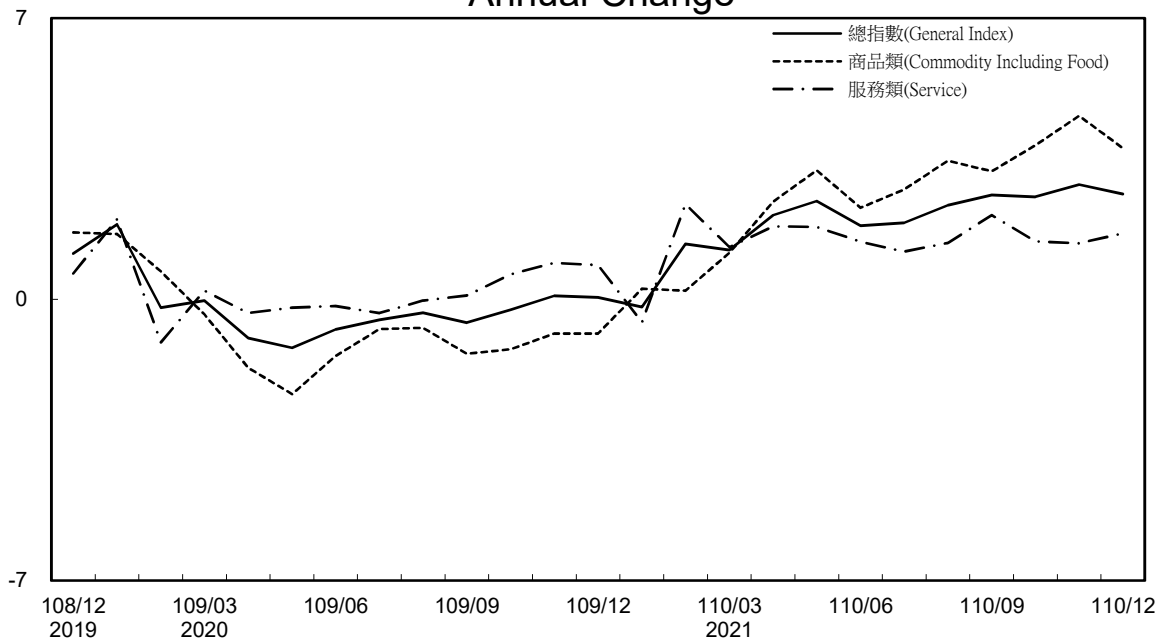

消費者物價指數及變動率圖

Trends of Consumer Price Indices

指數基期：民國105年=100 (Indices Base Period : 2016=100)

年增率

Annual Change

單位(Unit)：%

消費者物價指數及變動率圖(續)

Trends of Consumer Price Indices (Cont.)

指數基期：民國105年=100 (Indices Base Period : 2016=100)

年增率

Annual Change

單位(Unit)：%

躉售物價指數及變動率圖 Trends of Wholesale Price Indices

年增率