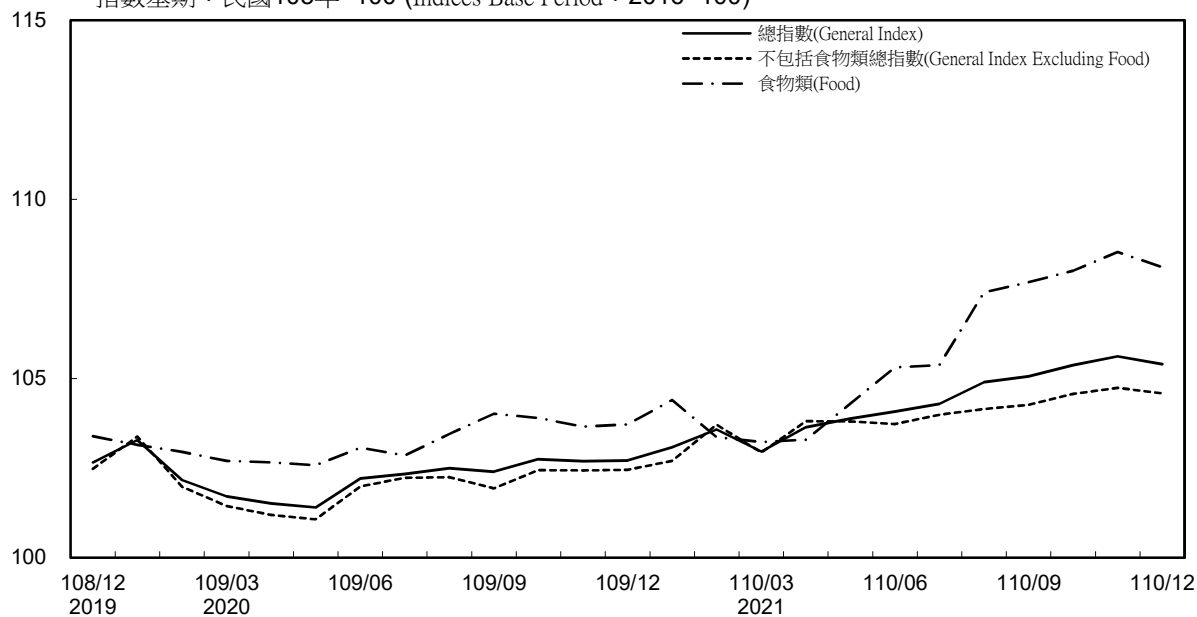

消費者物價指數及變動率圖

Trends of Consumer Price Indices

指數基期：民國105年=100 (Indices Base Period : 2016=100)

年增率

Annual Change

單位(Unit)：%

消費者物價指數及變動率圖(續)

Trends of Consumer Price Indices (Cont.)

指數基期：民國105年=100 (Indices Base Period : 2016=100)

年增率

Annual Change

單位(Unit)：%

躉售物價指數及變動率圖 Trends of Wholesale Price Indices

年增率