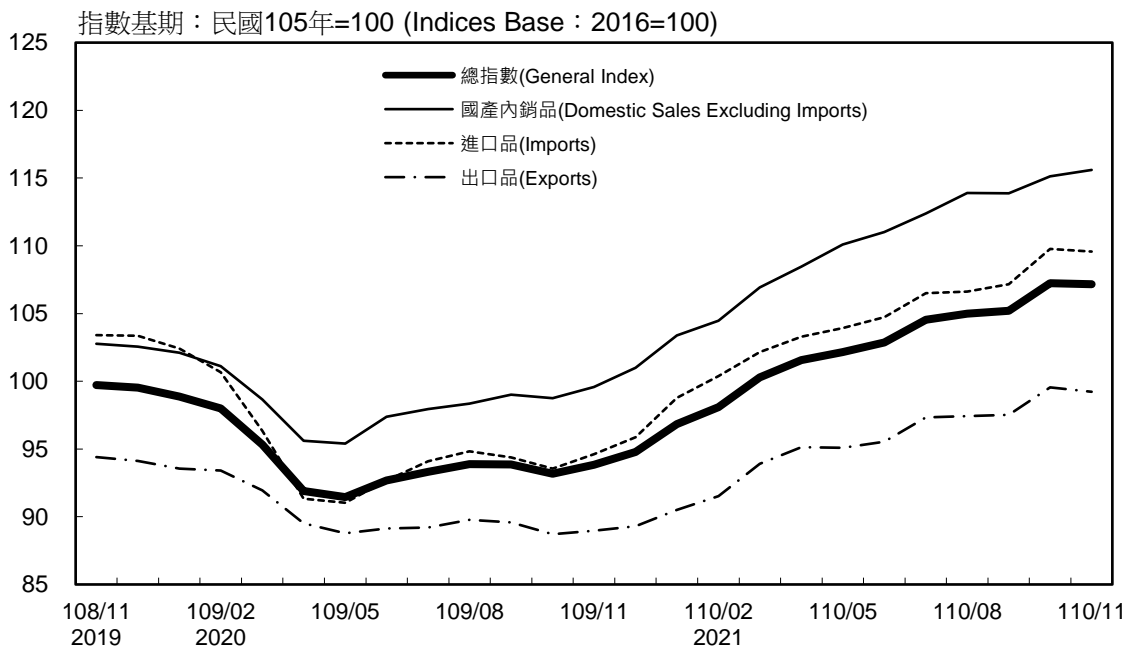

消費者物價指數及變動率圖

Trends of Consumer Price Indices

指數基期：民國105年=100 (Indices Base Period : 2016=100)

年增率

Annual Change

單位(Unit)：%

消費者物價指數及變動率圖(續)

Trends of Consumer Price Indices (Cont.)

指數基期：民國105年=100 (Indices Base Period : 2016=100)

年增率

Annual Change

單位(Unit)：%

躉售物價指數及變動率圖 Trends of Wholesale Price Indices

年增率

Annual Change