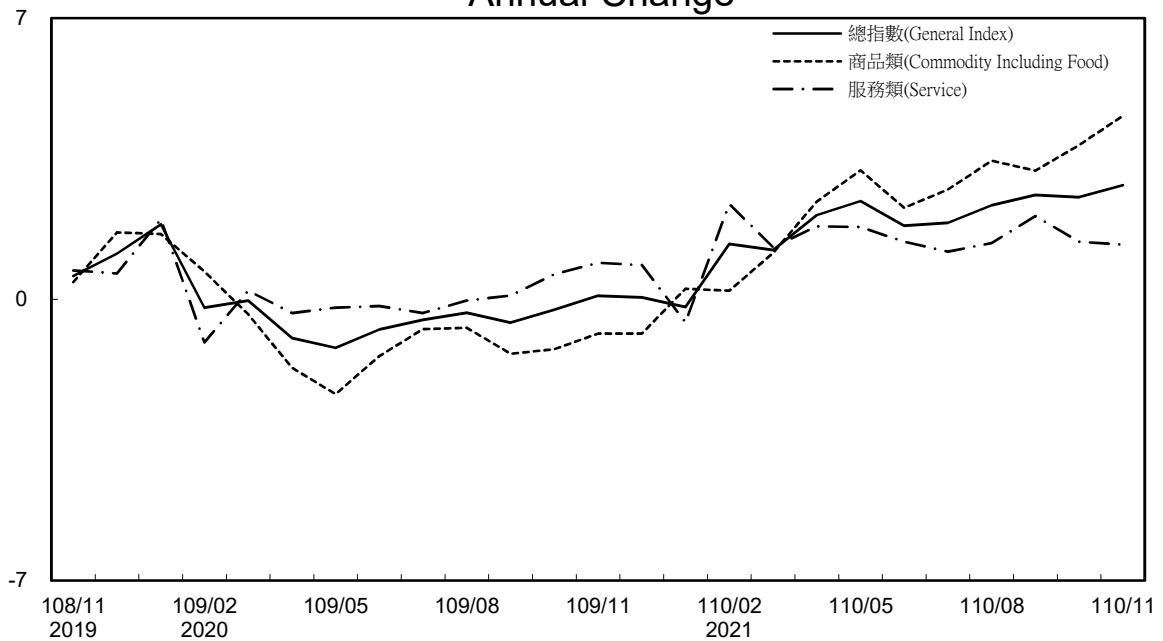

消費者物價指數及變動率圖

Trends of Consumer Price Indices

指數基期：民國105年=100 (Indices Base Period : 2016=100)

年增率

Annual Change

單位(Unit)：%

消費者物價指數及變動率圖(續)

Trends of Consumer Price Indices (Cont.)

指數基期：民國105年=100 (Indices Base Period : 2016=100)

年增率

Annual Change

單位(Unit)：%

躉售物價指數及變動率圖 Trends of Wholesale Price Indices

年增率

Annual Change