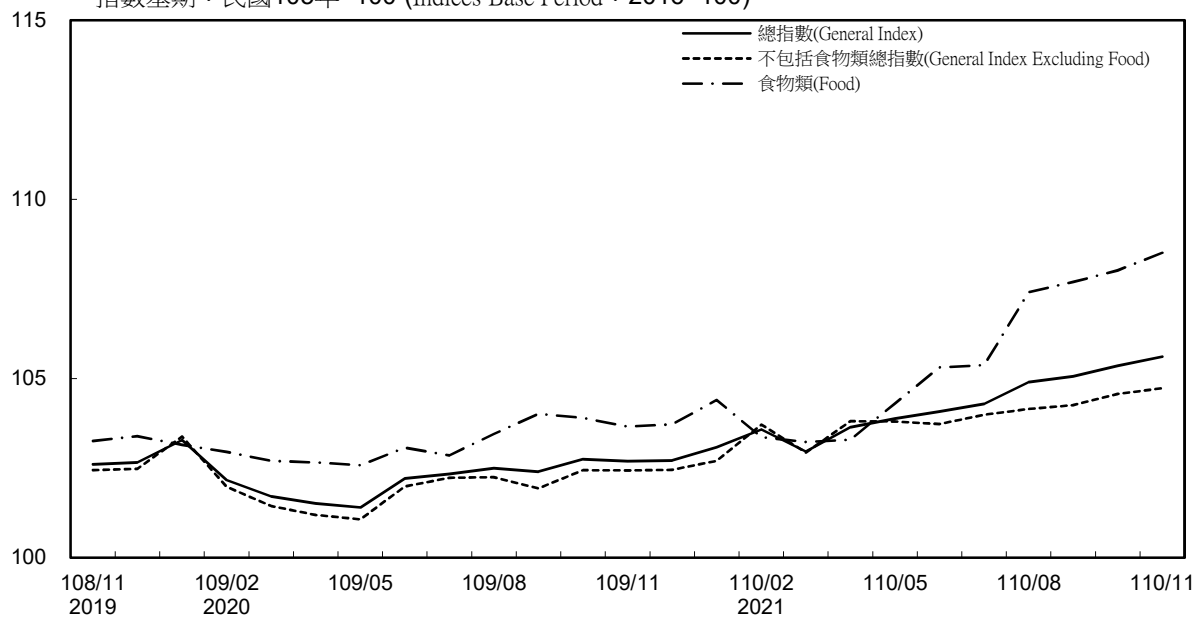

消費者物價指數及變動率圖

Trends of Consumer Price Indices

指數基期：民國105年=100 (Indices Base Period : 2016=100)

年增率

Annual Change

單位(Unit)：%

消費者物價指數及變動率圖(續)

Trends of Consumer Price Indices (Cont.)

指數基期：民國105年=100 (Indices Base Period : 2016=100)

年增率

Annual Change

單位(Unit)：%

躉售物價指數及變動率圖 Trends of Wholesale Price Indices

年增率

Annual Change