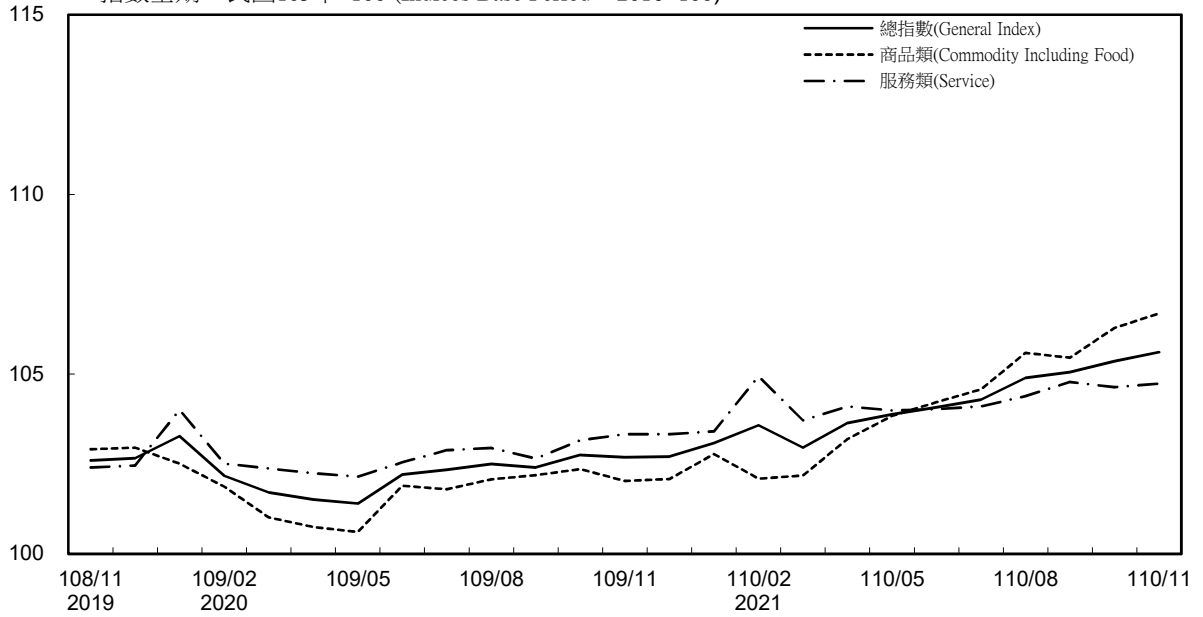

消費者物價指數及變動率圖

Trends of Consumer Price Indices

指數基期：民國105年=100 (Indices Base Period : 2016=100)

年增率

Annual Change

單位(Unit)：%

消費者物價指數及變動率圖(續)

Trends of Consumer Price Indices (Cont.)

指數基期：民國105年=100 (Indices Base Period : 2016=100)

年增率

Annual Change

單位(Unit)：%

躉售物價指數及變動率圖 Trends of Wholesale Price Indices

年增率

Annual Change