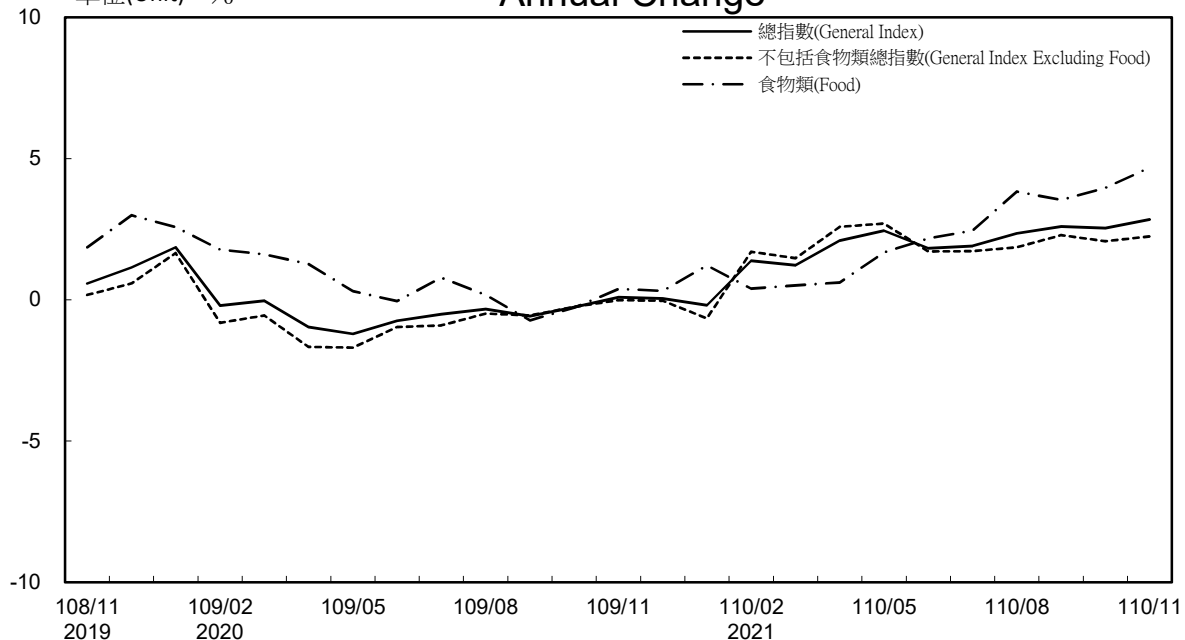

消費者物價指數及變動率圖

Trends of Consumer Price Indices

指數基期：民國105年=100 (Indices Base Period : 2016=100)

年增率

Annual Change

單位(Unit)：%

消費者物價指數及變動率圖(續)

Trends of Consumer Price Indices (Cont.)

指數基期：民國105年=100 (Indices Base Period : 2016=100)

年增率

Annual Change

單位(Unit)：%

躉售物價指數及變動率圖 Trends of Wholesale Price Indices

年增率

Annual Change