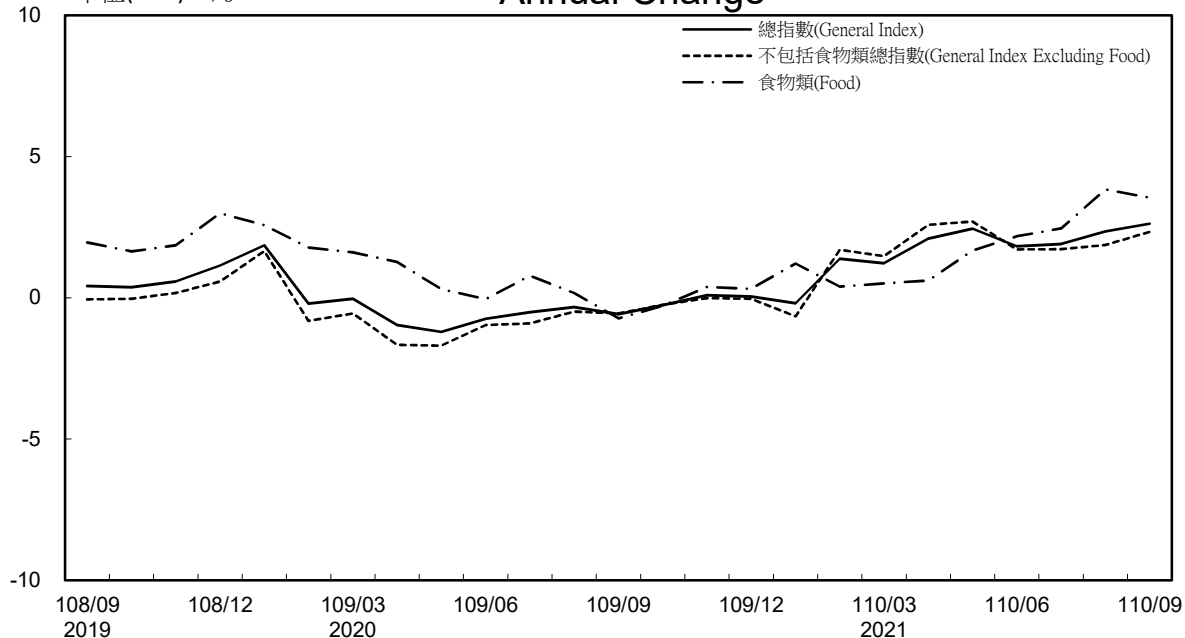

年增率

Annual Change

單位(Unit)：%