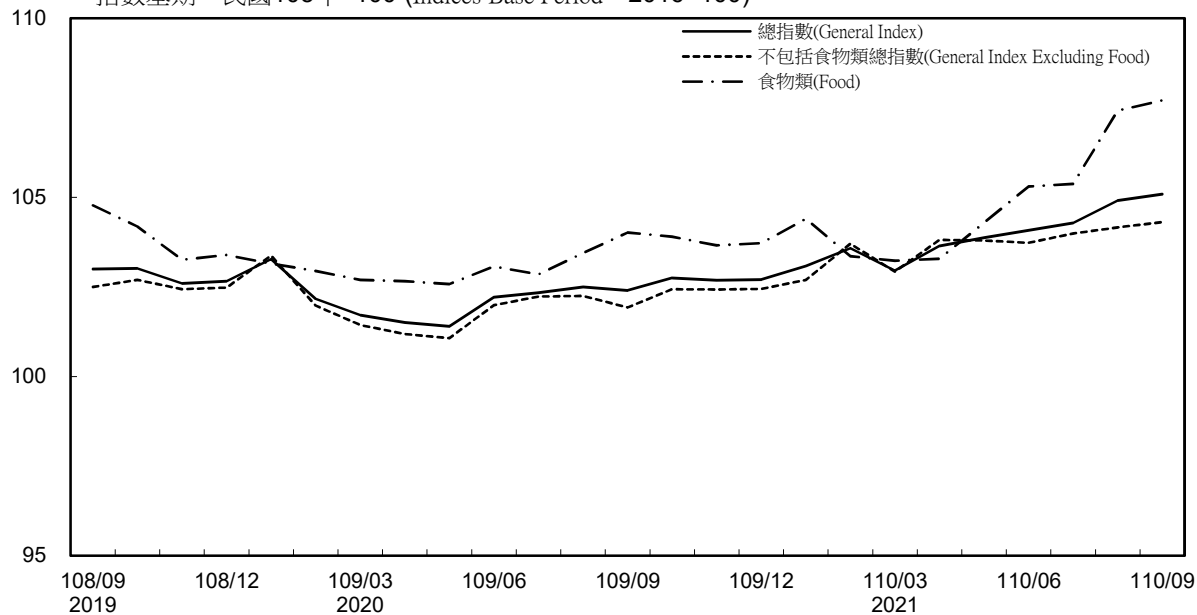

# 消費者物價指數及變動率圖

## Trends of Consumer Price Indices

指數基期：民國105年=100 (Indices Base Period : 2016=100)