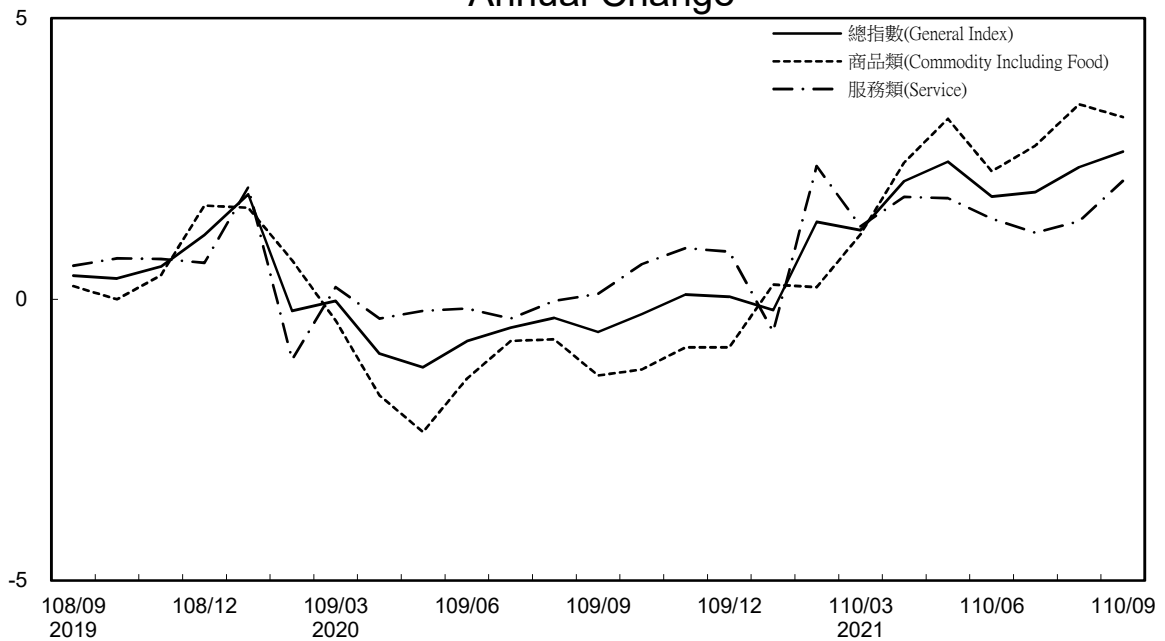

年增率

Annual Change

單位(Unit)：%