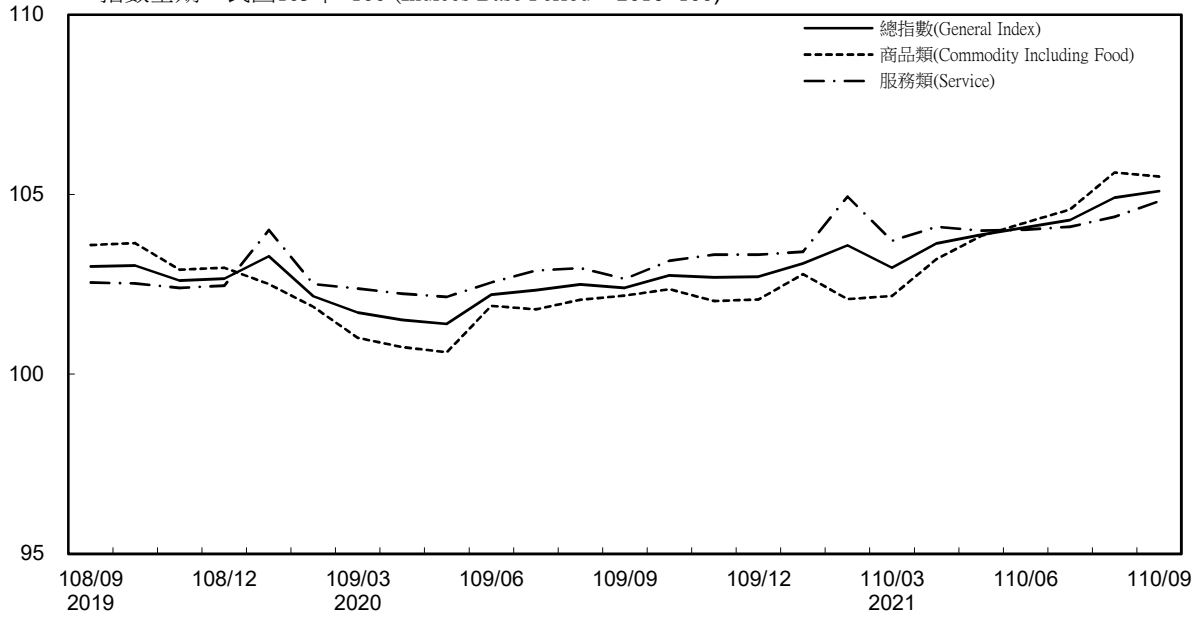

消費者物價指數及變動率圖(續)

Trends of Consumer Price Indices (Cont.)

指數基期：民國105年=100 (Indices Base Period : 2016=100)