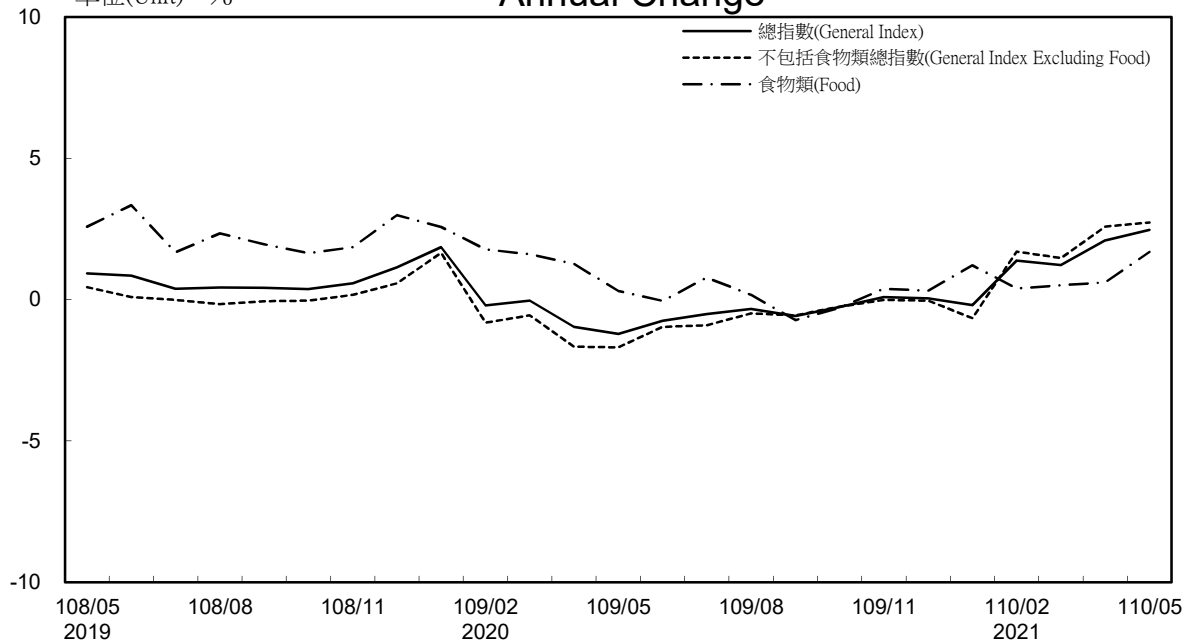

消費者物價指數及變動率圖

Trends of Consumer Price Indices

指數基期：民國105年=100 (Indices Base Period : 2016=100)

年增率

Annual Change

單位(Unit)：%

消費者物價指數及變動率圖(續)

Trends of Consumer Price Indices (Cont.)

指數基期：民國105年=100 (Indices Base Period : 2016=100)

年增率

Annual Change

單位(Unit)：%

躉售物價指數及變動率圖 Trends of Wholesale Price Indices

年增率