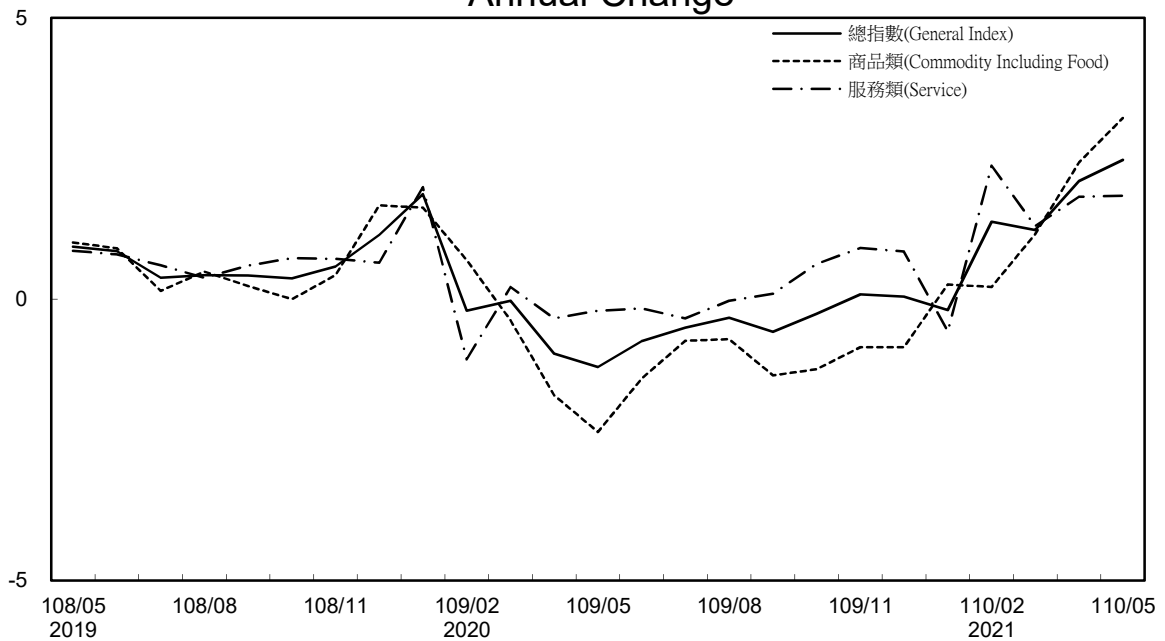

消費者物價指數及變動率圖

Trends of Consumer Price Indices

指數基期：民國105年=100 (Indices Base Period : 2016=100)

年增率

Annual Change

單位(Unit)：%

消費者物價指數及變動率圖(續)

Trends of Consumer Price Indices (Cont.)

指數基期：民國105年=100 (Indices Base Period : 2016=100)

年增率

Annual Change

單位(Unit)：%

躉售物價指數及變動率圖 Trends of Wholesale Price Indices

年增率