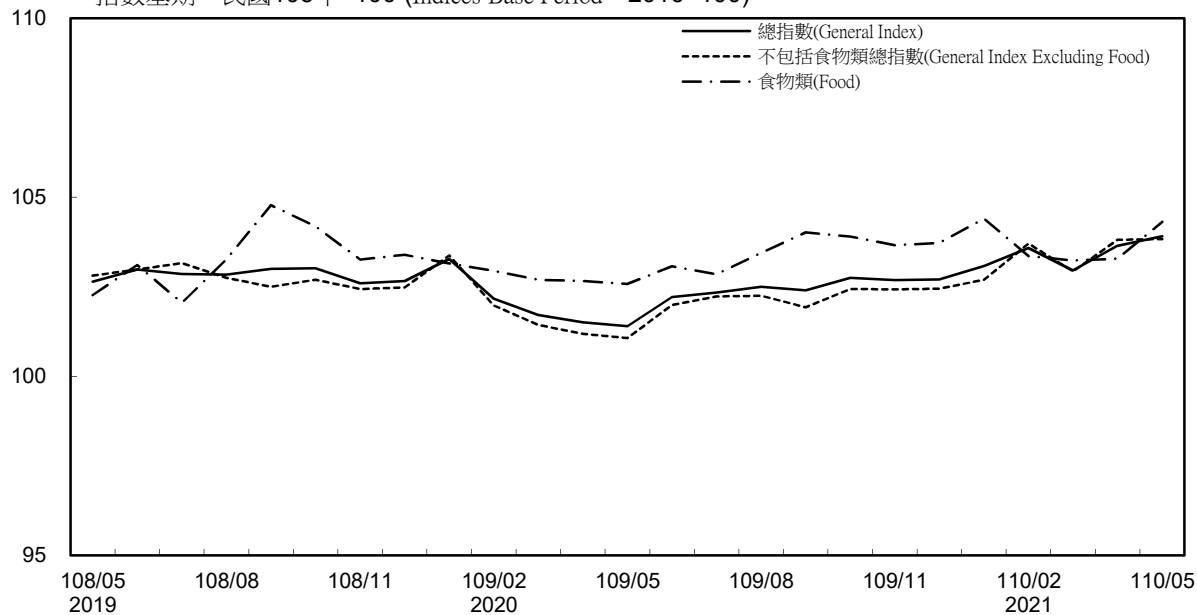

消費者物價指數及變動率圖

Trends of Consumer Price Indices

指數基期：民國105年=100 (Indices Base Period : 2016=100)

年增率

Annual Change

單位(Unit)：%

消費者物價指數及變動率圖(續)

Trends of Consumer Price Indices (Cont.)

指數基期：民國105年=100 (Indices Base Period : 2016=100)

年增率

Annual Change

單位(Unit)：%

躉售物價指數及變動率圖 Trends of Wholesale Price Indices

年增率