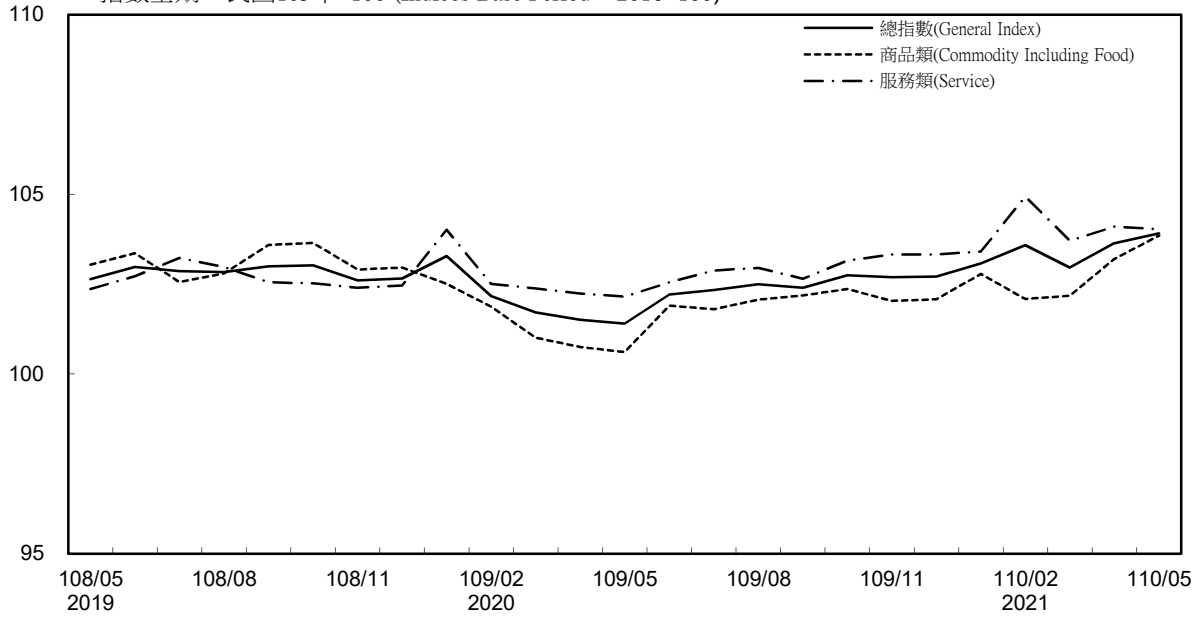

消費者物價指數及變動率圖

Trends of Consumer Price Indices

指數基期：民國105年=100 (Indices Base Period : 2016=100)

年增率

Annual Change

單位(Unit)：%

消費者物價指數及變動率圖(續)

Trends of Consumer Price Indices (Cont.)

指數基期：民國105年=100 (Indices Base Period : 2016=100)

年增率

Annual Change

單位(Unit)：%

躉售物價指數及變動率圖 Trends of Wholesale Price Indices

年增率