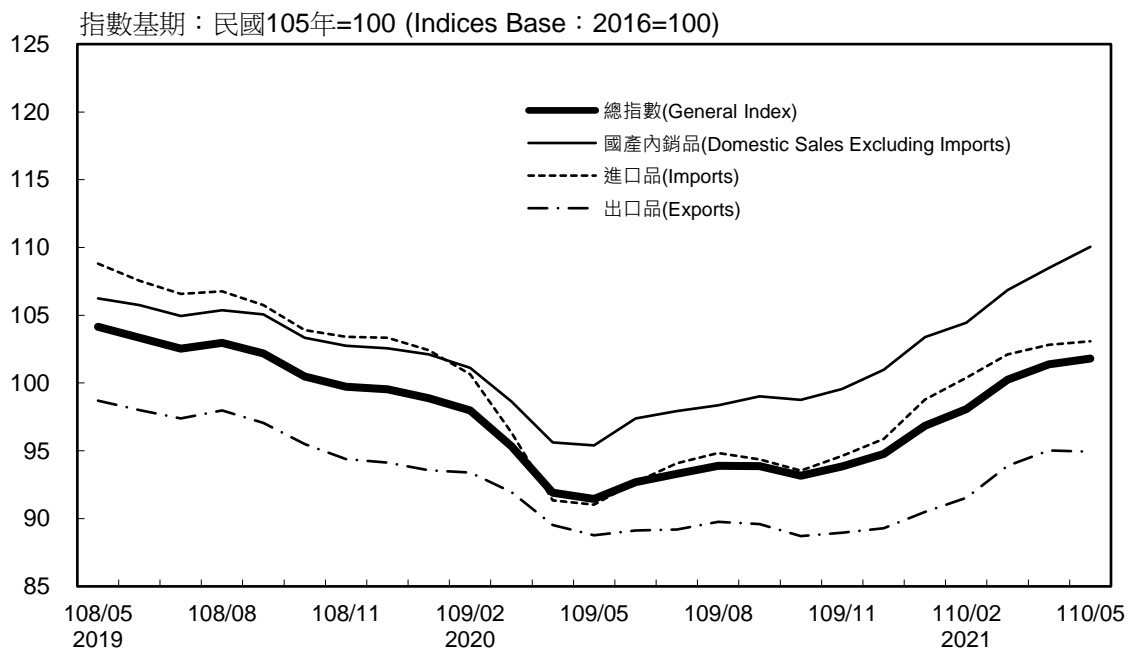

消費者物價指數及變動率圖

Trends of Consumer Price Indices

指數基期：民國105年=100 (Indices Base Period : 2016=100)

年增率

Annual Change

單位(Unit)：%

消費者物價指數及變動率圖(續)

Trends of Consumer Price Indices (Cont.)

指數基期：民國105年=100 (Indices Base Period : 2016=100)

年增率

Annual Change

單位(Unit)：%

躉售物價指數及變動率圖 Trends of Wholesale Price Indices

年增率