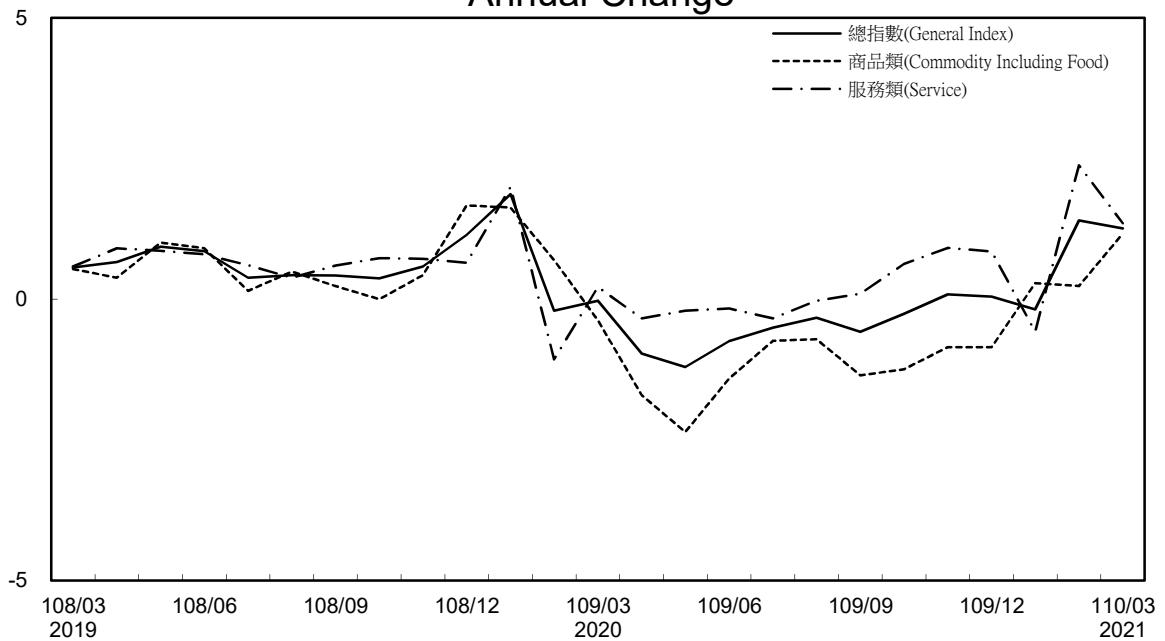

消費者物價指數及變動率圖

Trends of Consumer Price Indices

指數基期：民國105年=100 (Indices Base Period : 2016=100)

年增率

Annual Change

單位(Unit)：%

消費者物價指數及變動率圖(續)

Trends of Consumer Price Indices (Cont.)

指數基期：民國105年=100 (Indices Base Period : 2016=100)

年增率

Annual Change

單位(Unit)：%

躉售物價指數及變動率圖 Trends of Wholesale Price Indices

年增率