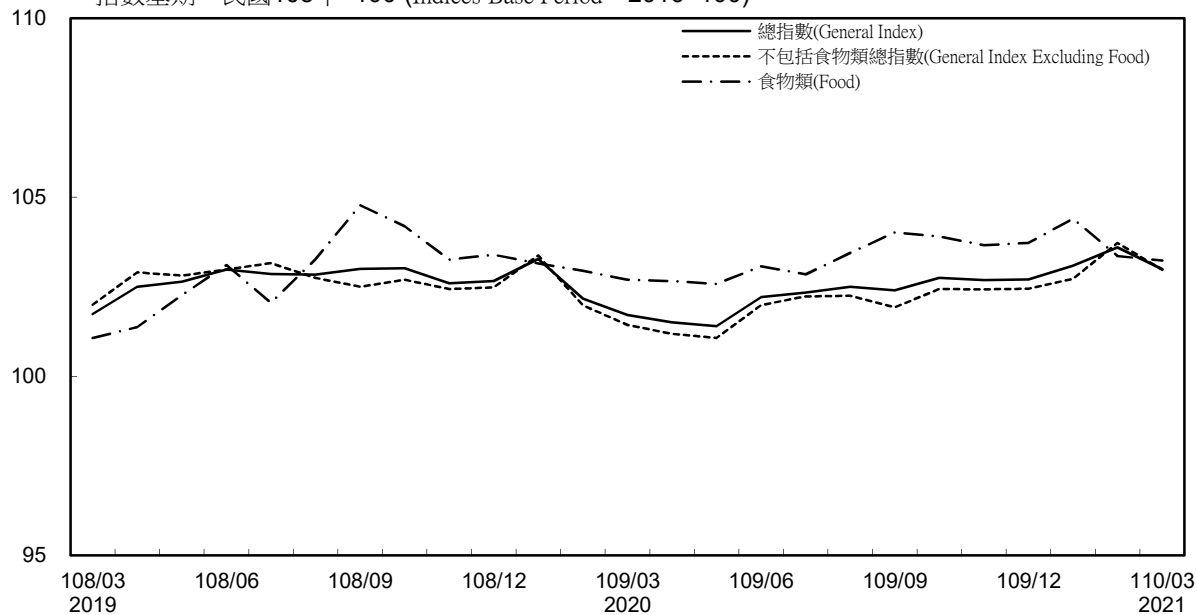

消費者物價指數及變動率圖

Trends of Consumer Price Indices

指數基期：民國105年=100 (Indices Base Period : 2016=100)

年增率

Annual Change

單位(Unit)：%

消費者物價指數及變動率圖(續)

Trends of Consumer Price Indices (Cont.)

指數基期：民國105年=100 (Indices Base Period : 2016=100)

年增率

Annual Change

單位(Unit)：%

躉售物價指數及變動率圖 Trends of Wholesale Price Indices

年增率