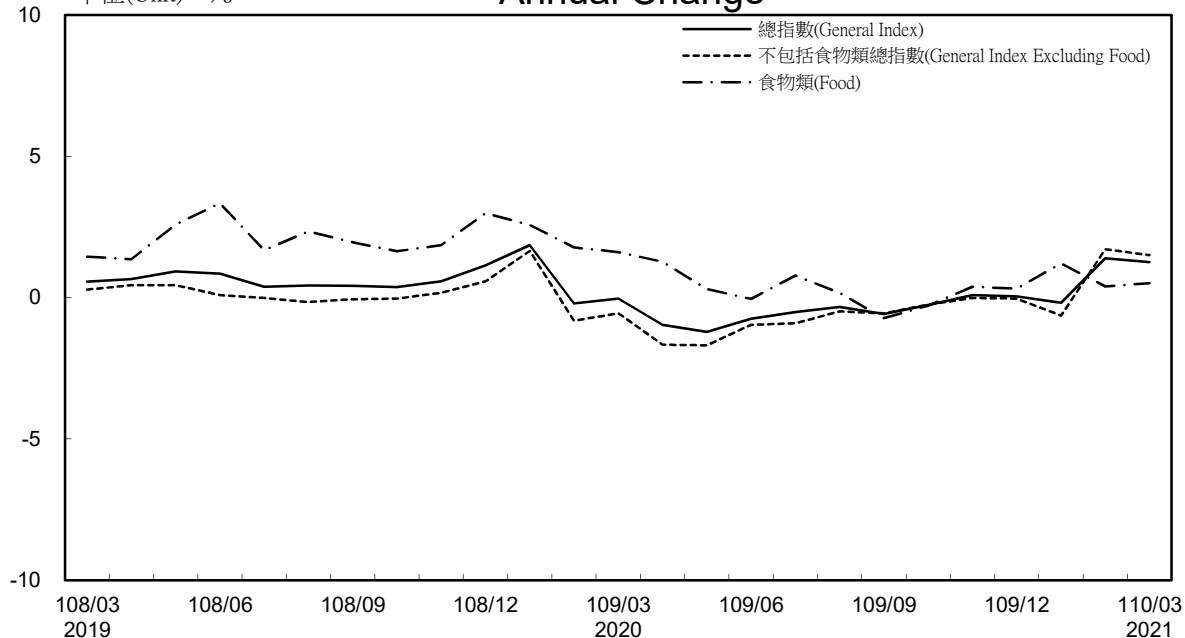

消費者物價指數及變動率圖

Trends of Consumer Price Indices

指數基期：民國105年=100 (Indices Base Period : 2016=100)

年增率

Annual Change

單位(Unit)：%

消費者物價指數及變動率圖(續)

Trends of Consumer Price Indices (Cont.)

指數基期：民國105年=100 (Indices Base Period : 2016=100)

年增率

Annual Change

單位(Unit)：%

躉售物價指數及變動率圖 Trends of Wholesale Price Indices

年增率