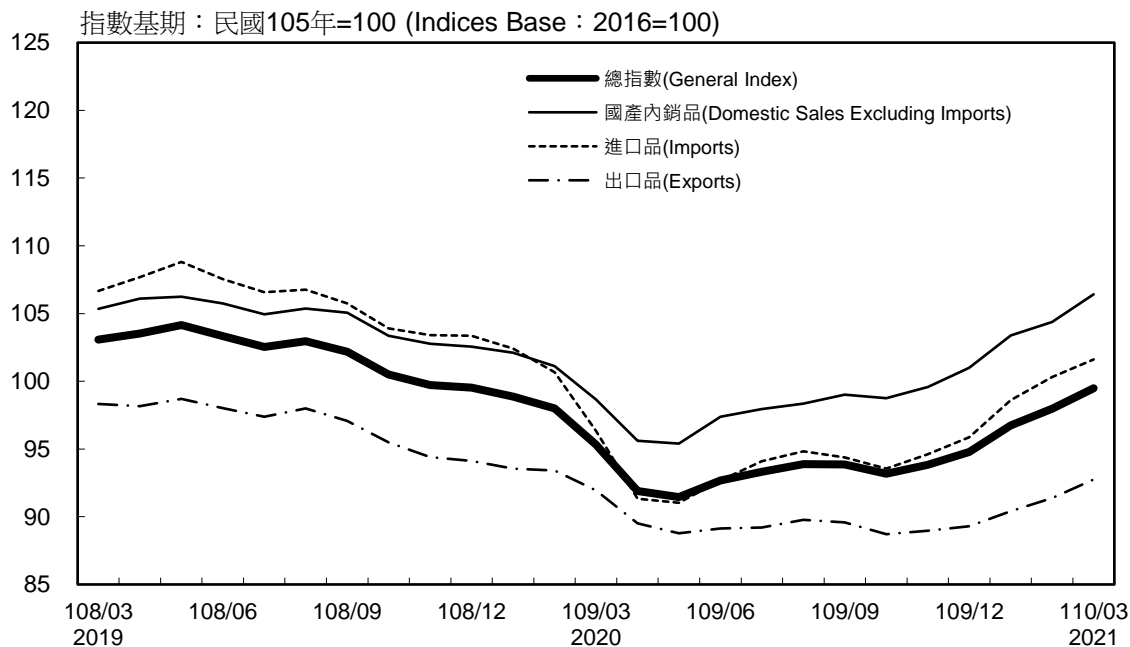

消費者物價指數及變動率圖

Trends of Consumer Price Indices

指數基期：民國105年=100 (Indices Base Period : 2016=100)

年增率

Annual Change

單位(Unit)：%

消費者物價指數及變動率圖(續)

Trends of Consumer Price Indices (Cont.)

指數基期：民國105年=100 (Indices Base Period : 2016=100)

年增率

Annual Change

單位(Unit)：%

躉售物價指數及變動率圖 Trends of Wholesale Price Indices

年增率