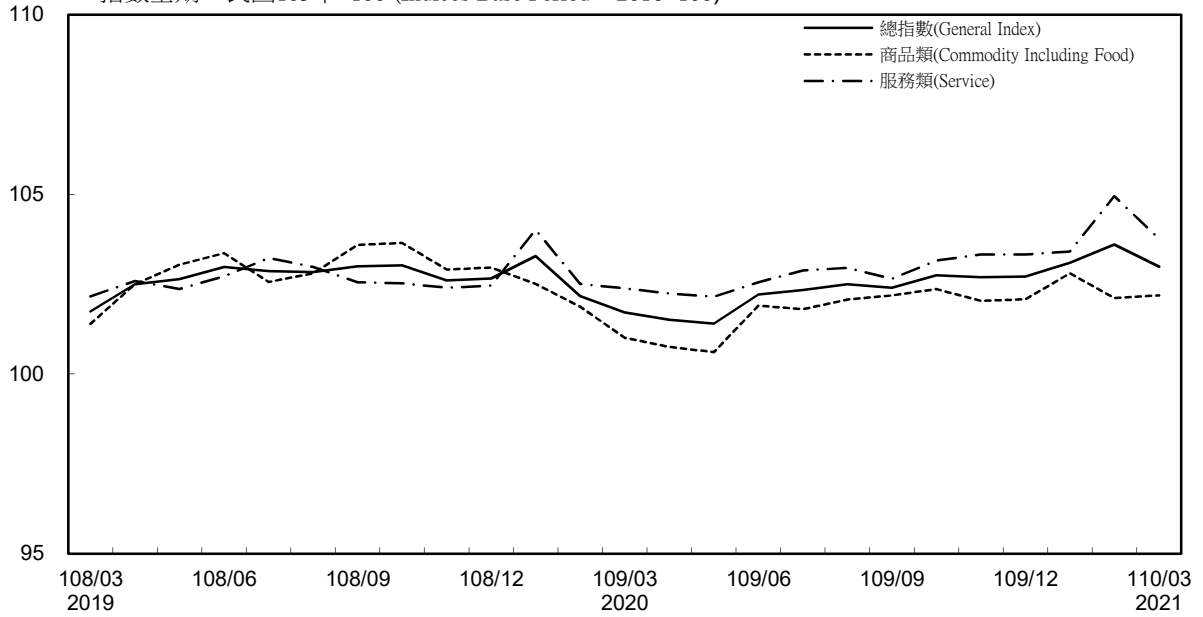

消費者物價指數及變動率圖

Trends of Consumer Price Indices

指數基期：民國105年=100 (Indices Base Period : 2016=100)

年增率

Annual Change

單位(Unit)：%

消費者物價指數及變動率圖(續)

Trends of Consumer Price Indices (Cont.)

指數基期：民國105年=100 (Indices Base Period : 2016=100)

年增率

Annual Change

單位(Unit)：%

躉售物價指數及變動率圖 Trends of Wholesale Price Indices

年增率