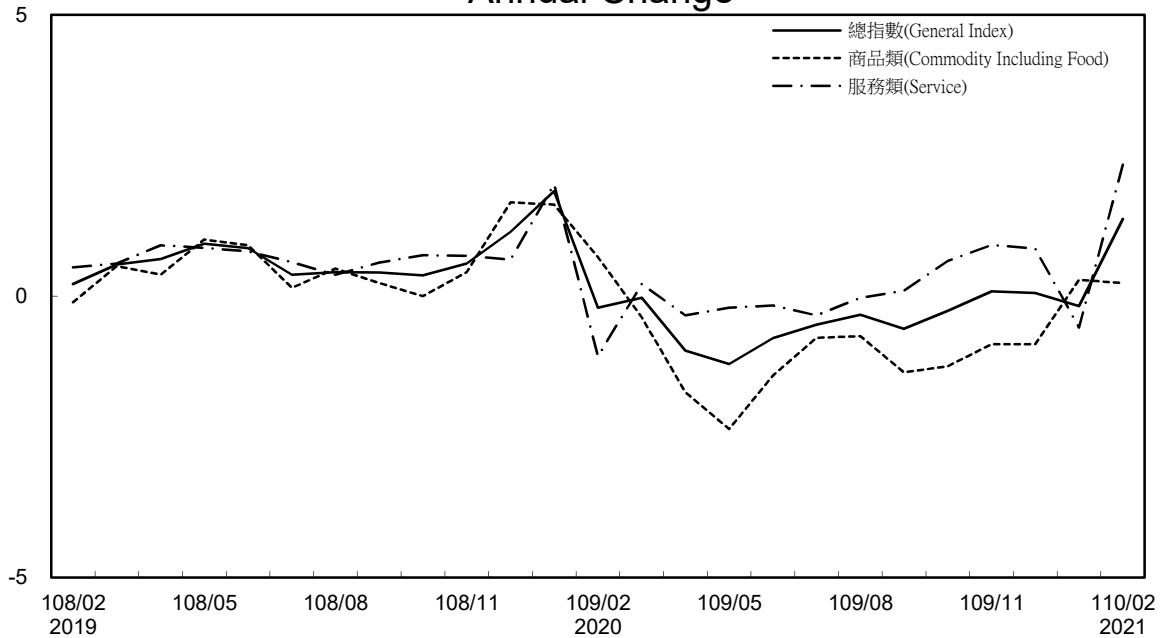

年增率

Annual Change

單位(Unit)：%