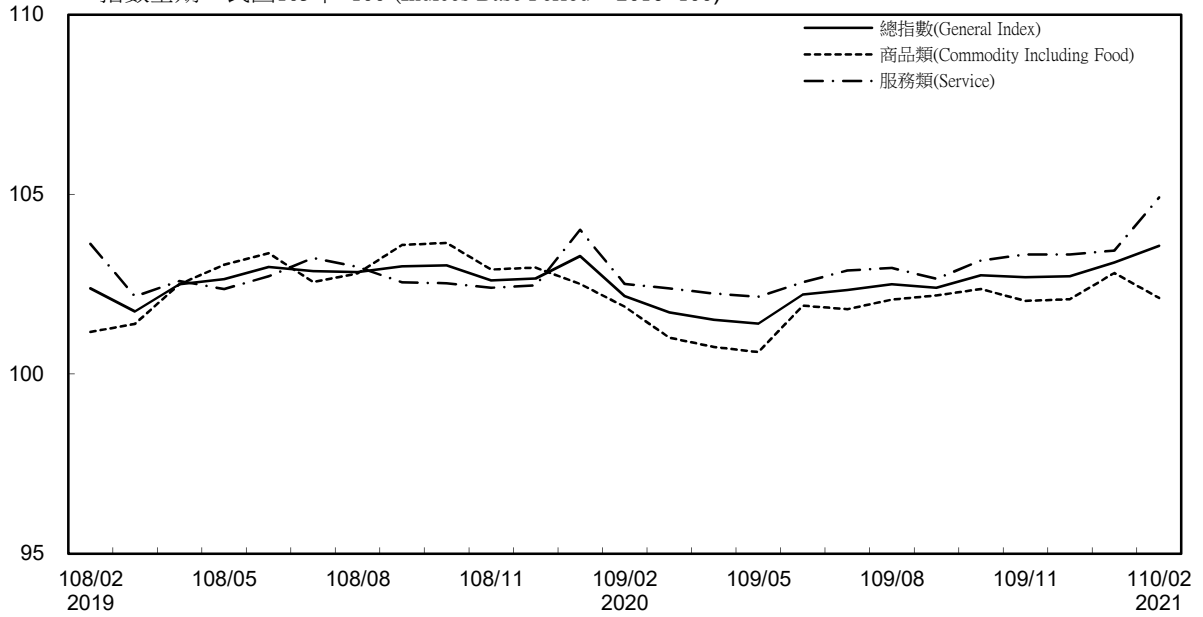

消費者物價指數及變動率圖(續)

Trends of Consumer Price Indices (Cont.)

指數基期：民國105年=100 (Indices Base Period : 2016=100)