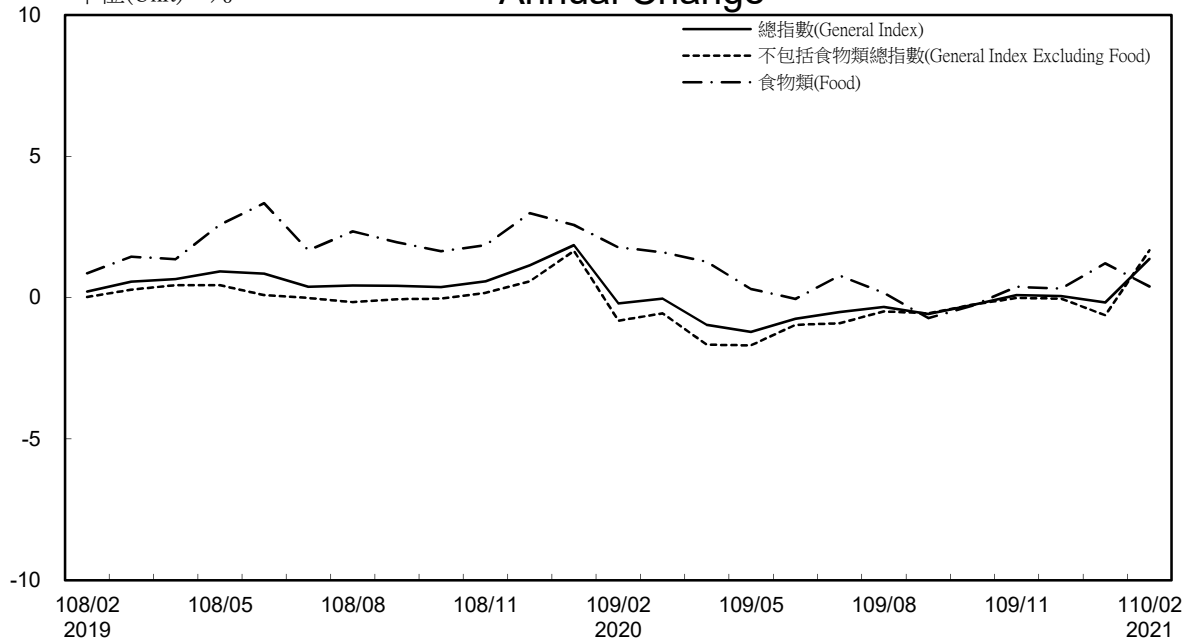

年增率

Annual Change

單位(Unit)：%