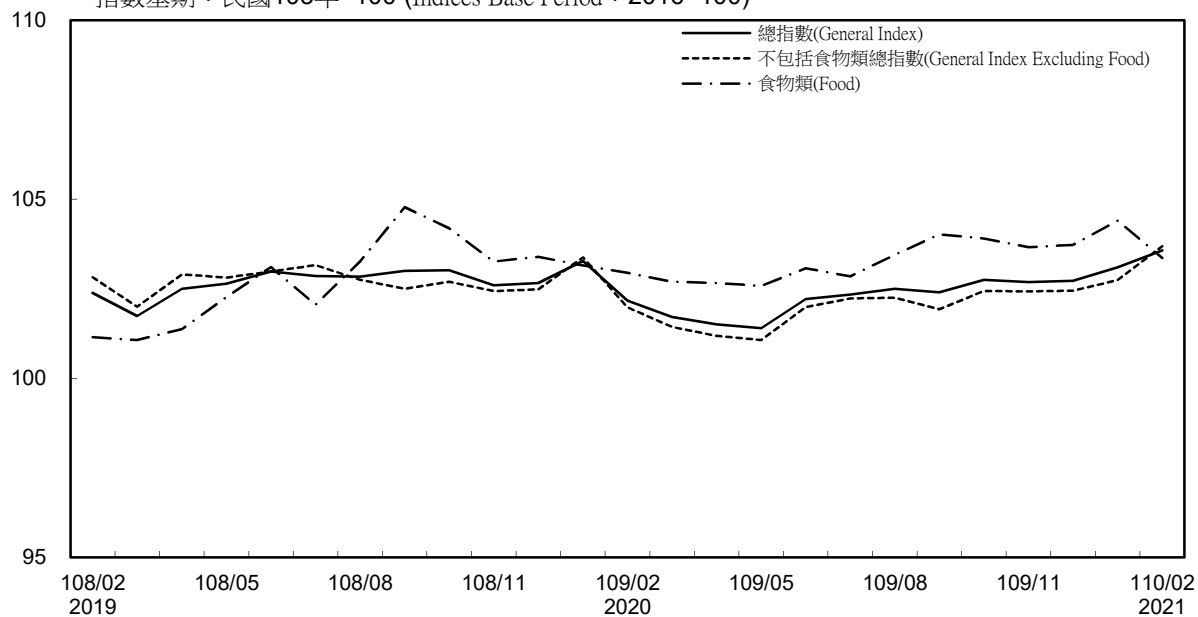

# 消費者物價指數及變動率圖

## Trends of Consumer Price Indices

指數基期：民國105年=100 (Indices Base Period : 2016=100)