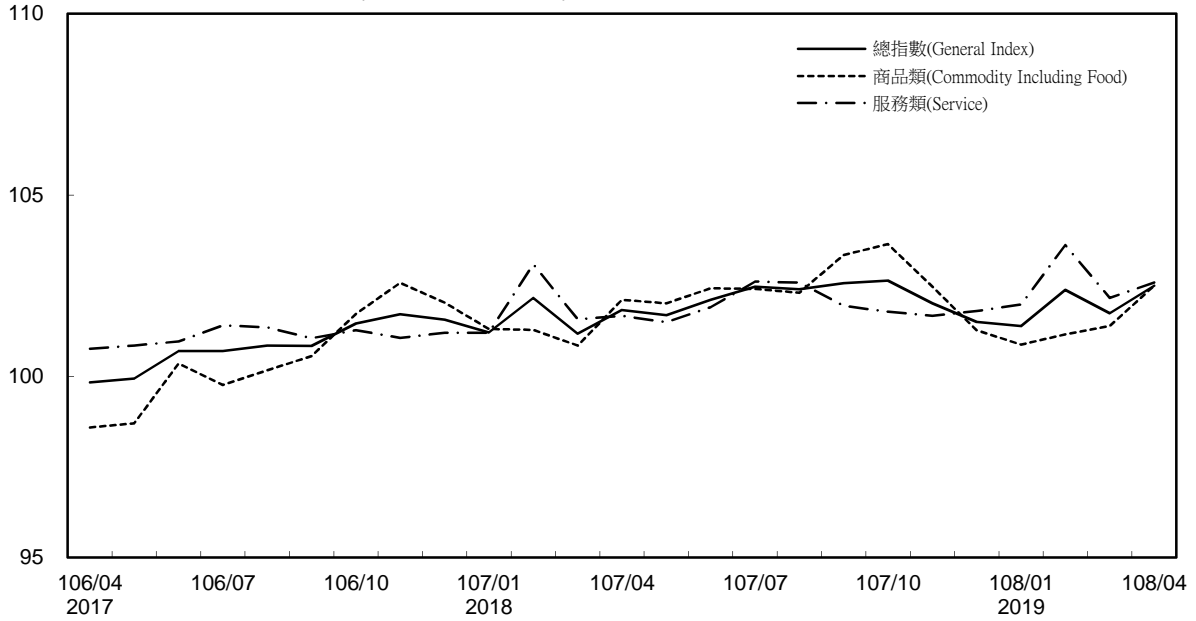

消費者物價指數及變動率圖

Trends of Consumer Price Indices

基期：民國105年=100 (Base : 2016=100)

年增率

Annual Change

單位(Unit)：%

消費者物價指數及變動率圖(續)

Trends of Consumer Price Indices (Cont.)

基期：民國105年=100 (Base : 2016=100)

年增率

Annual Change

單位(Unit)：%

躉售物價指數及變動率圖 Trends of Wholesale Price Indices