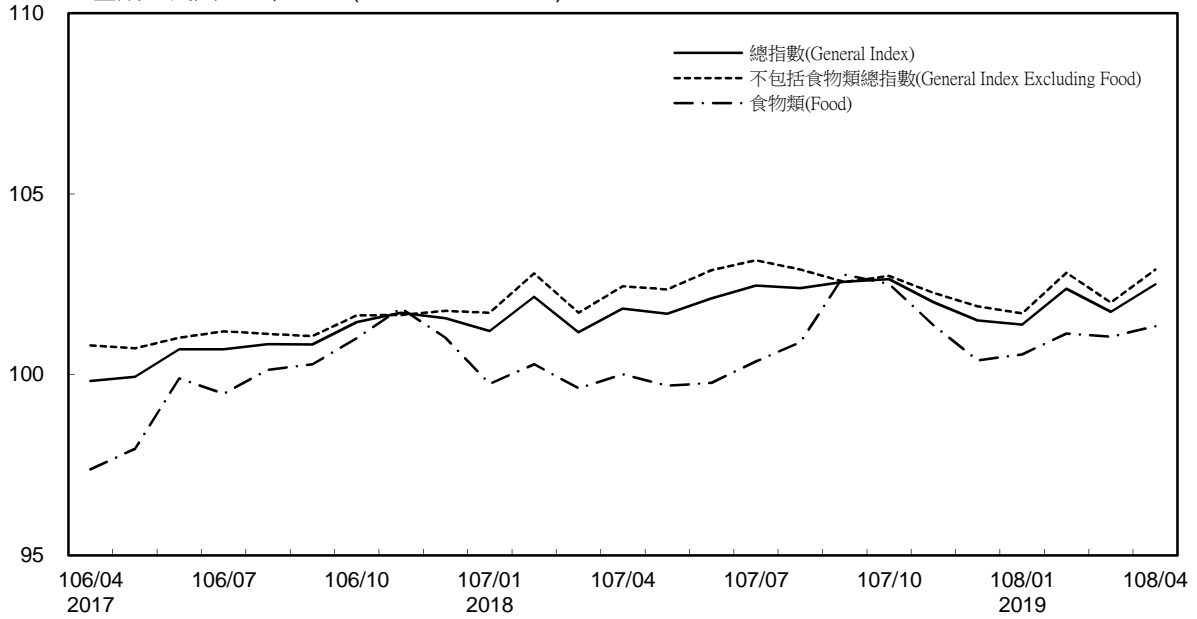

消費者物價指數及變動率圖

Trends of Consumer Price Indices

基期：民國105年=100 (Base : 2016=100)

年增率

Annual Change

單位(Unit)：%

消費者物價指數及變動率圖(續)

Trends of Consumer Price Indices (Cont.)

基期：民國105年=100 (Base : 2016=100)

年增率

Annual Change

單位(Unit)：%

躉售物價指數及變動率圖 Trends of Wholesale Price Indices