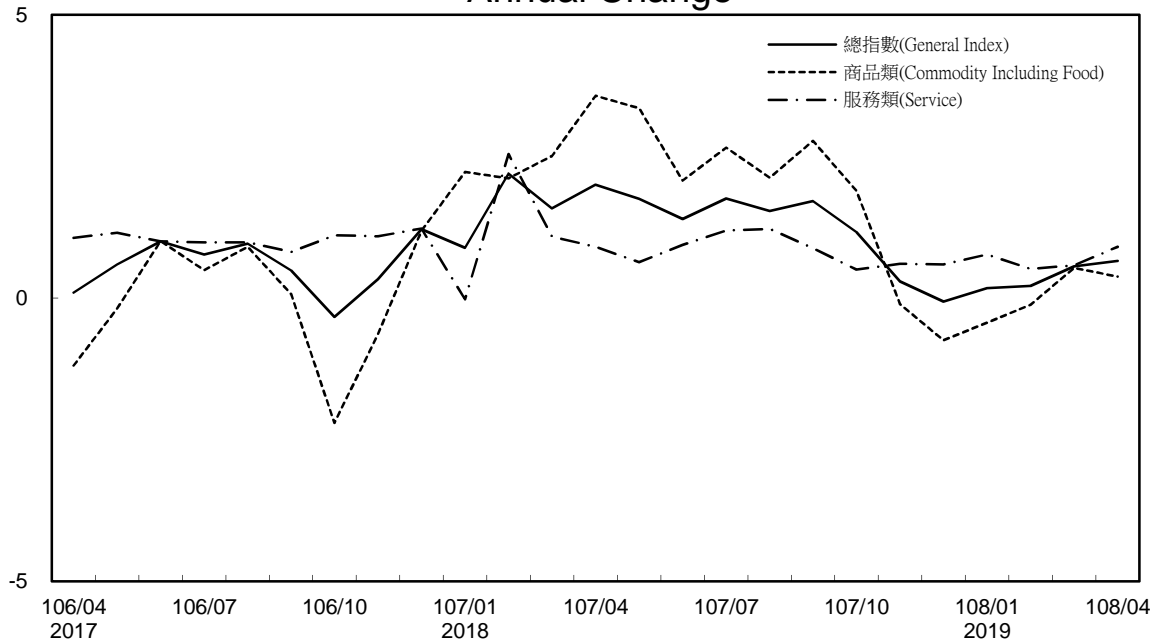

消費者物價指數及變動率圖

Trends of Consumer Price Indices

基期：民國105年=100 (Base : 2016=100)

年增率

Annual Change

單位(Unit)：%

消費者物價指數及變動率圖(續)

Trends of Consumer Price Indices (Cont.)

基期：民國105年=100 (Base : 2016=100)

年增率

Annual Change

單位(Unit)：%

躉售物價指數及變動率圖 Trends of Wholesale Price Indices