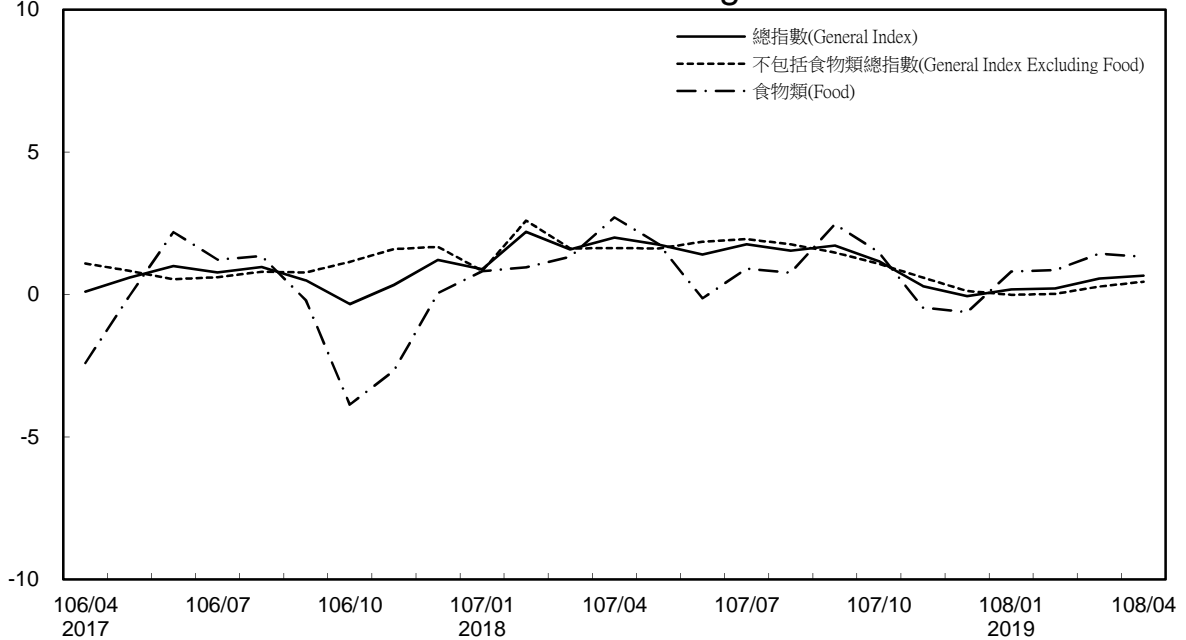

消費者物價指數及變動率圖

Trends of Consumer Price Indices

基期：民國105年=100 (Base : 2016=100)

年增率

Annual Change

單位(Unit)：%

消費者物價指數及變動率圖(續)

Trends of Consumer Price Indices (Cont.)

基期：民國105年=100 (Base : 2016=100)

年增率

Annual Change

單位(Unit)：%

躉售物價指數及變動率圖 Trends of Wholesale Price Indices