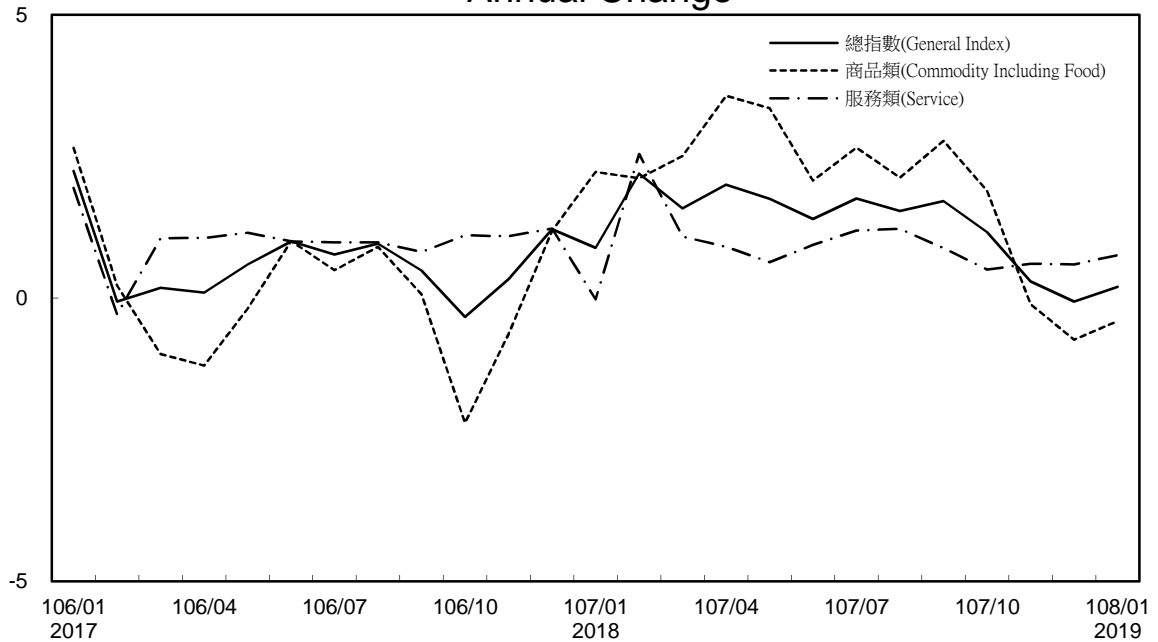

消費者物價指數及變動率圖

Trends of Consumer Price Indices

基期：民國105年=100 (Base : 2016=100)

年增率

Annual Change

單位(Unit)：%

消費者物價指數及變動率圖(續)

Trends of Consumer Price Indices (Cont.)

基期：民國105年=100 (Base : 2016=100)

年增率

Annual Change

單位(Unit)：%

躉售物價指數及變動率圖

Trends of Wholesale Price Indices

基期：民國105年=100 (Base : 2016=100)

年增率