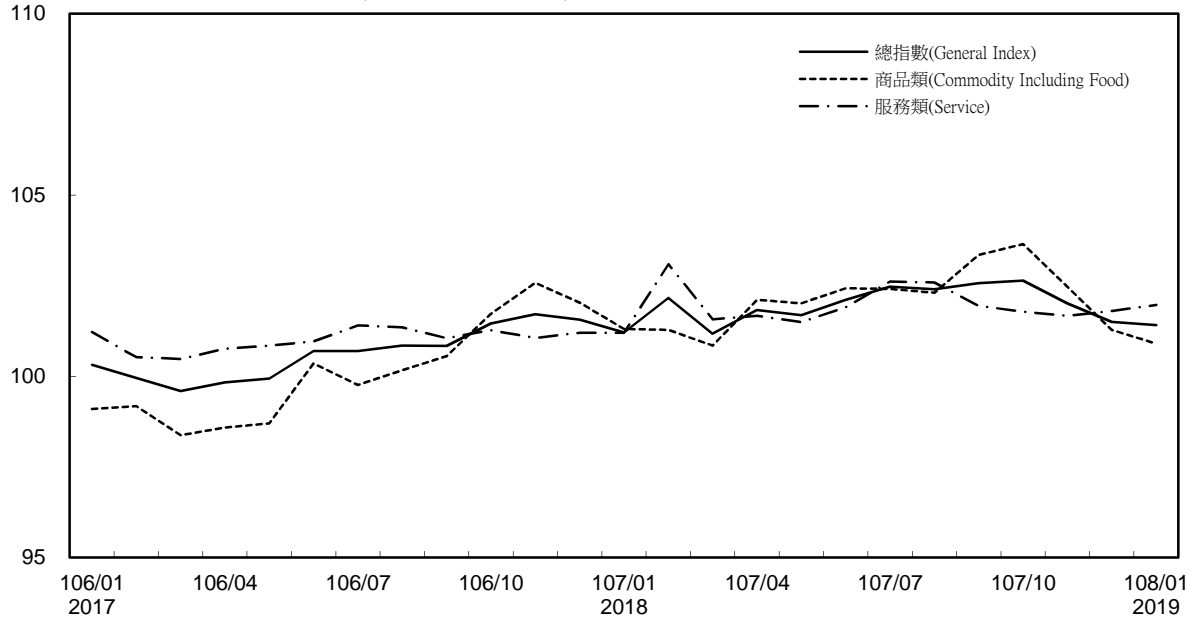

消費者物價指數及變動率圖

Trends of Consumer Price Indices

基期：民國105年=100 (Base : 2016=100)

年增率

Annual Change

單位(Unit)：%

消費者物價指數及變動率圖(續)

Trends of Consumer Price Indices (Cont.)

基期：民國105年=100 (Base : 2016=100)

年增率

Annual Change

單位(Unit)：%

躉售物價指數及變動率圖

Trends of Wholesale Price Indices

基期：民國105年=100 (Base : 2016=100)

年增率