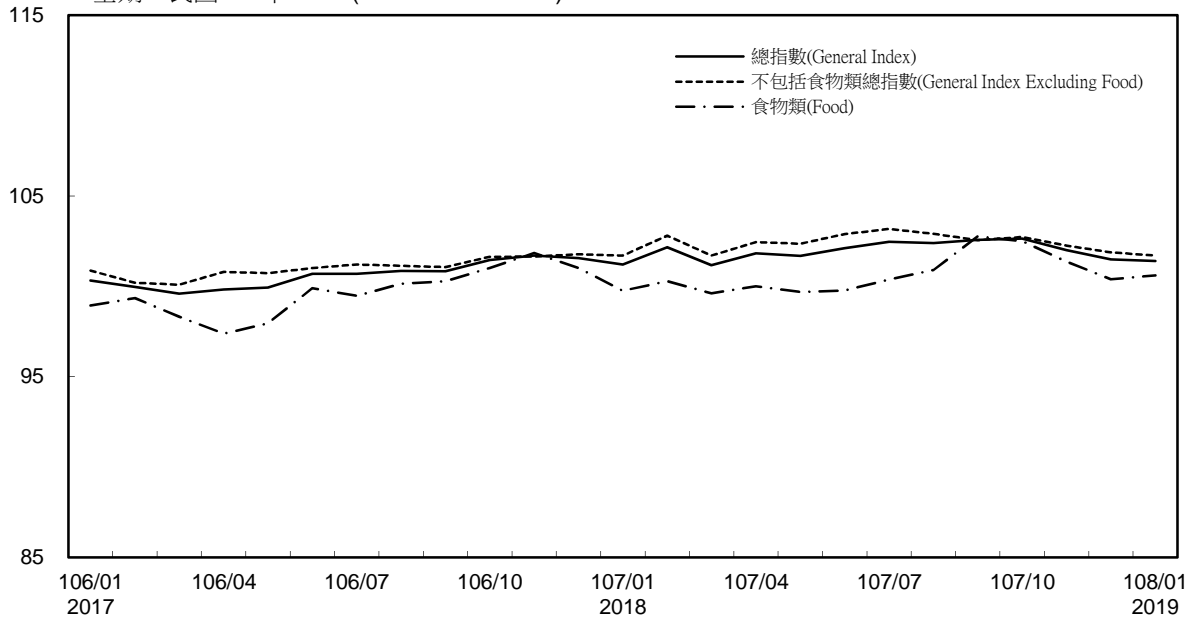

消費者物價指數及變動率圖

Trends of Consumer Price Indices

基期：民國105年=100 (Base : 2016=100)

年增率

Annual Change

單位(Unit)：%

消費者物價指數及變動率圖(續)

Trends of Consumer Price Indices (Cont.)

基期：民國105年=100 (Base : 2016=100)

年增率

Annual Change

單位(Unit)：%

躉售物價指數及變動率圖

Trends of Wholesale Price Indices

基期：民國105年=100 (Base : 2016=100)

年增率