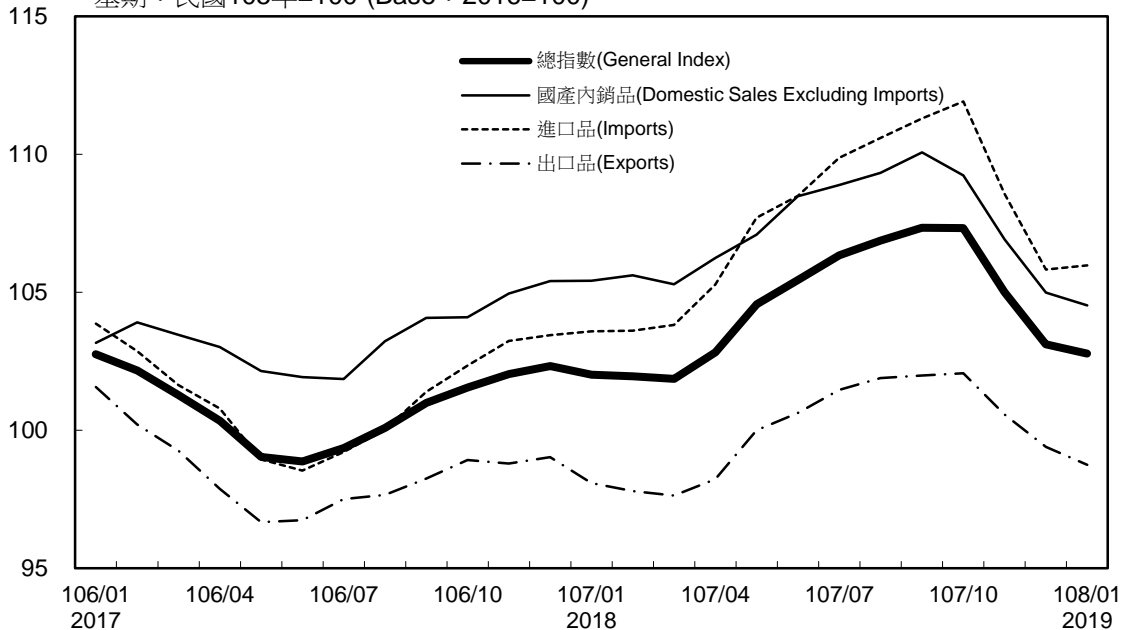

基期：民國105年=100 (Base : 2016=100)

年增率

Annual Change

單位(Unit)：%

躉售物價指數及變動率圖

Trends of Wholesale Price Indices

基期：民國105年=100 (Base : 2016=100)

年增率