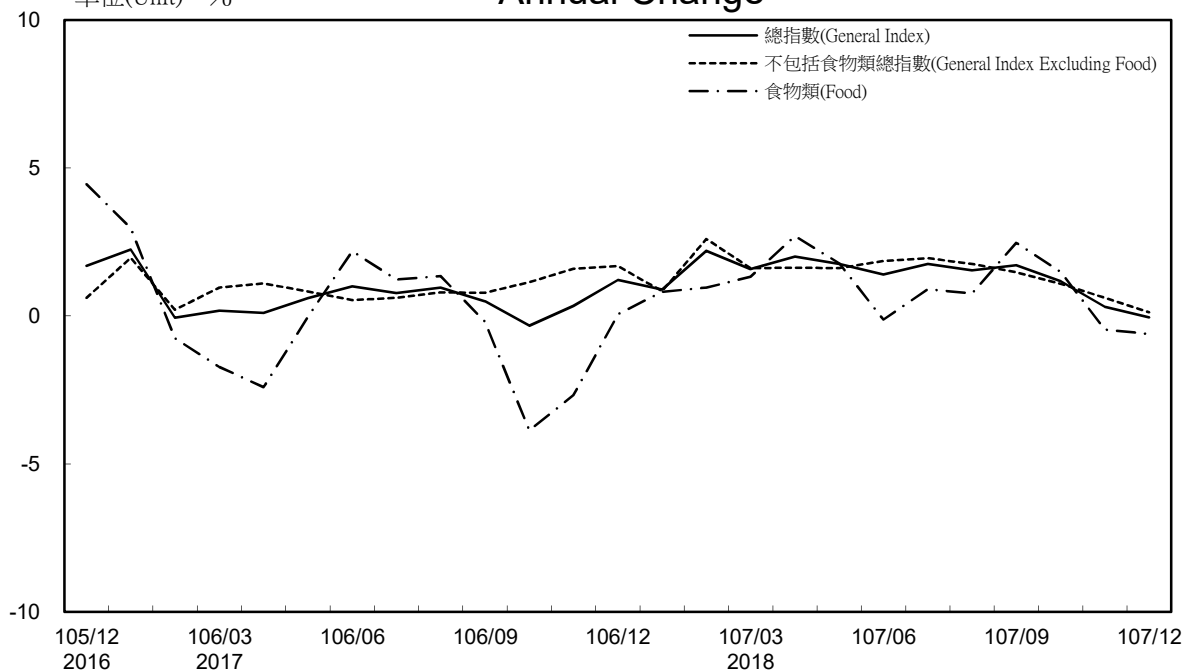

消費者物價指數及變動率圖

Trends of Consumer Price Indices

基期：民國105年=100 (Base : 2016=100)

年增率

Annual Change

單位(Unit) : %

消費者物價指數及變動率圖(續)

Trends of Consumer Price Indices (Cont.)

基期：民國105年=100 (Base : 2016=100)

年增率

單位(Unit)：%

Annual Change

躉售物價指數及變動率圖

Trends of Wholesale Price Indices

基期：民國105年=100 (Base : 2016=100)

年增率