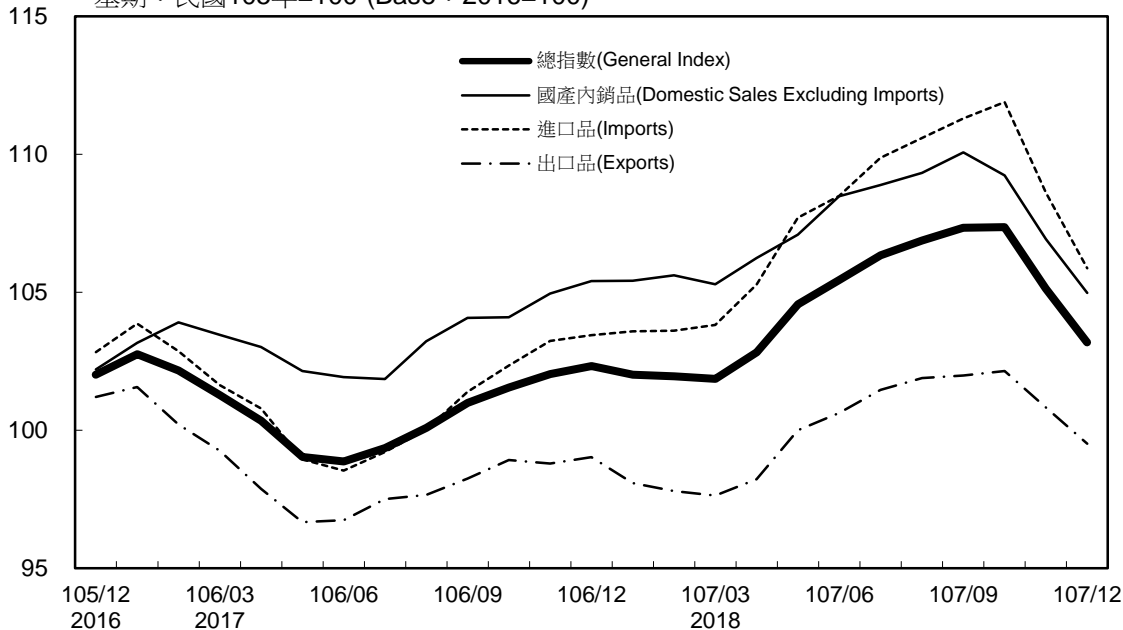

消費者物價指數及變動率圖

Trends of Consumer Price Indices

基期：民國105年=100 (Base : 2016=100)

年增率

Annual Change

單位(Unit) : %

消費者物價指數及變動率圖(續)

Trends of Consumer Price Indices (Cont.)

基期：民國105年=100 (Base : 2016=100)

年增率

單位(Unit)：%

Annual Change

躉售物價指數及變動率圖

Trends of Wholesale Price Indices

基期：民國105年=100 (Base : 2016=100)

年增率