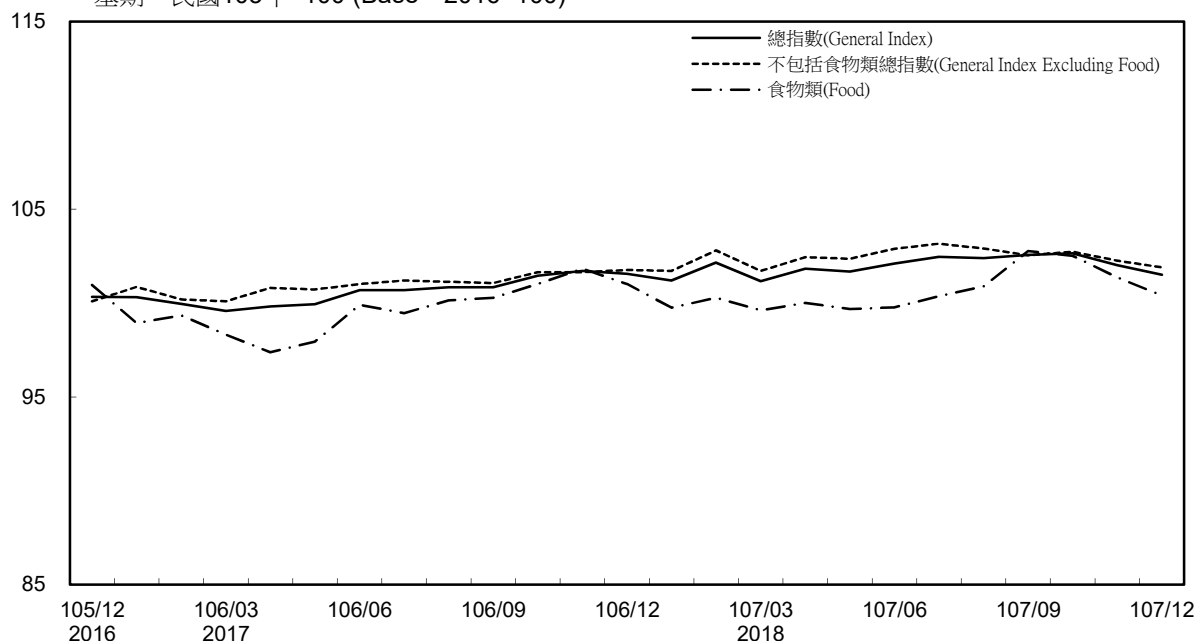

消費者物價指數及變動率圖

Trends of Consumer Price Indices

基期：民國105年=100 (Base : 2016=100)

年增率

Annual Change

單位(Unit) : %

消費者物價指數及變動率圖(續)

Trends of Consumer Price Indices (Cont.)

基期：民國105年=100 (Base : 2016=100)

年增率

單位(Unit)：%

Annual Change

躉售物價指數及變動率圖

Trends of Wholesale Price Indices

基期：民國105年=100 (Base : 2016=100)

年增率