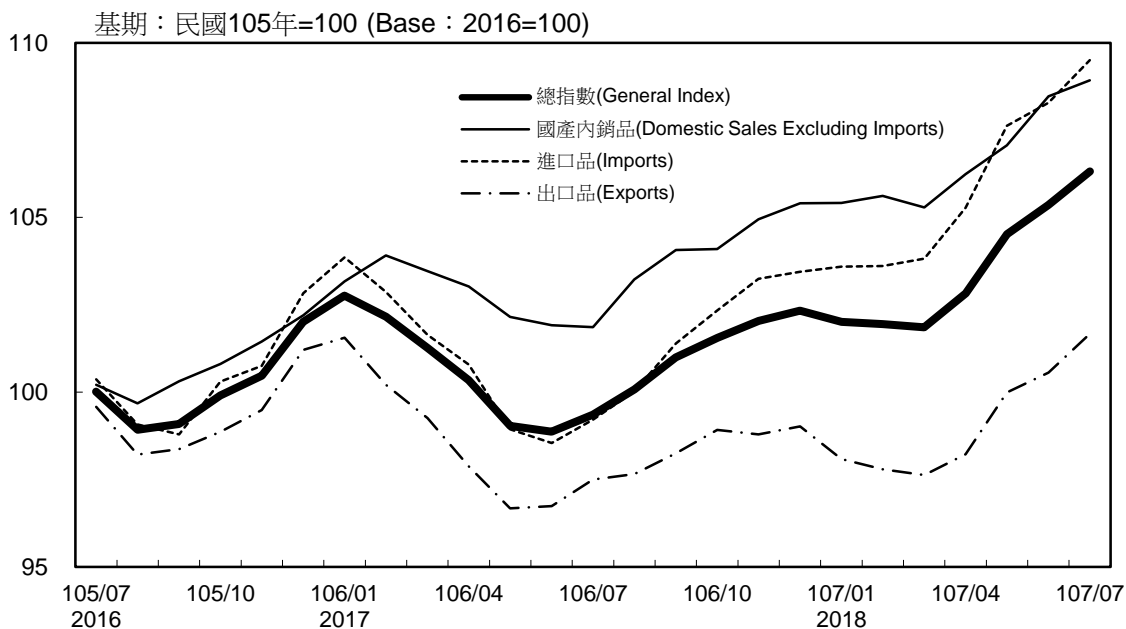

基期：民國105年=100 (Base : 2016=100)

年增率

單位(Unit)：%

Annual Change

躉售物價指數及變動率圖

Trends of Wholesale Price Indices

年增率