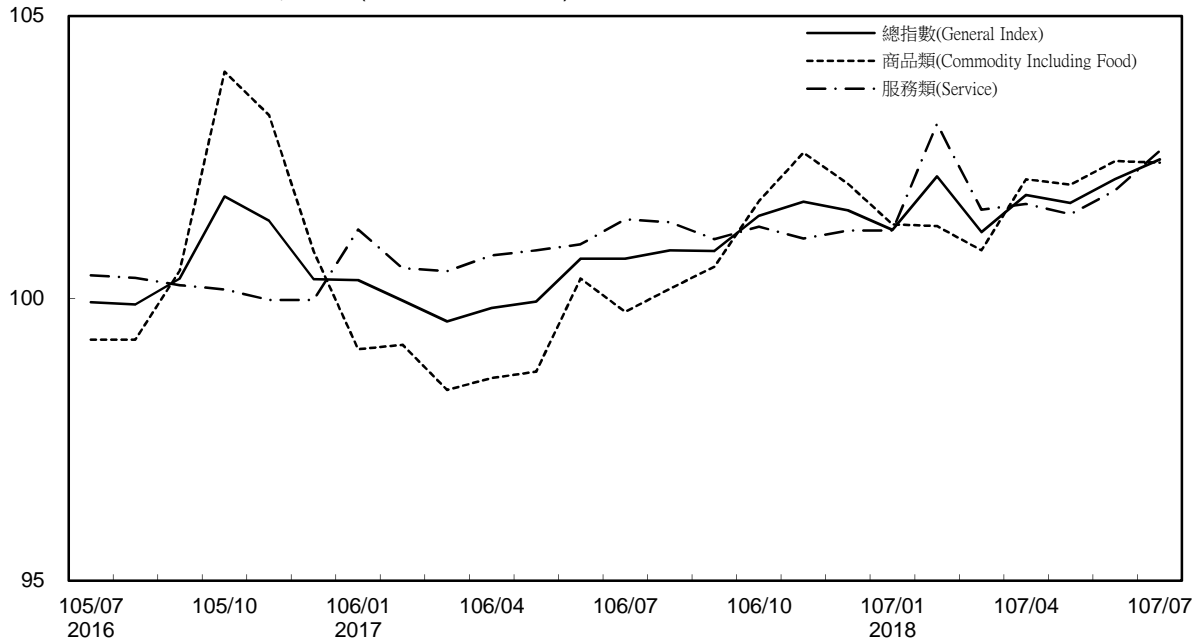

消費者物價指數及變動率圖

Trends of Consumer Price Indices

基期：民國105年=100 (Base : 2016=100)

年增率

Annual Change

單位(Unit)：%

消費者物價指數及變動率圖(續)

Trends of Consumer Price Indices (Cont.)

基期：民國105年=100 (Base : 2016=100)

年增率

單位(Unit)：%

Annual Change

躉售物價指數及變動率圖

Trends of Wholesale Price Indices

年增率