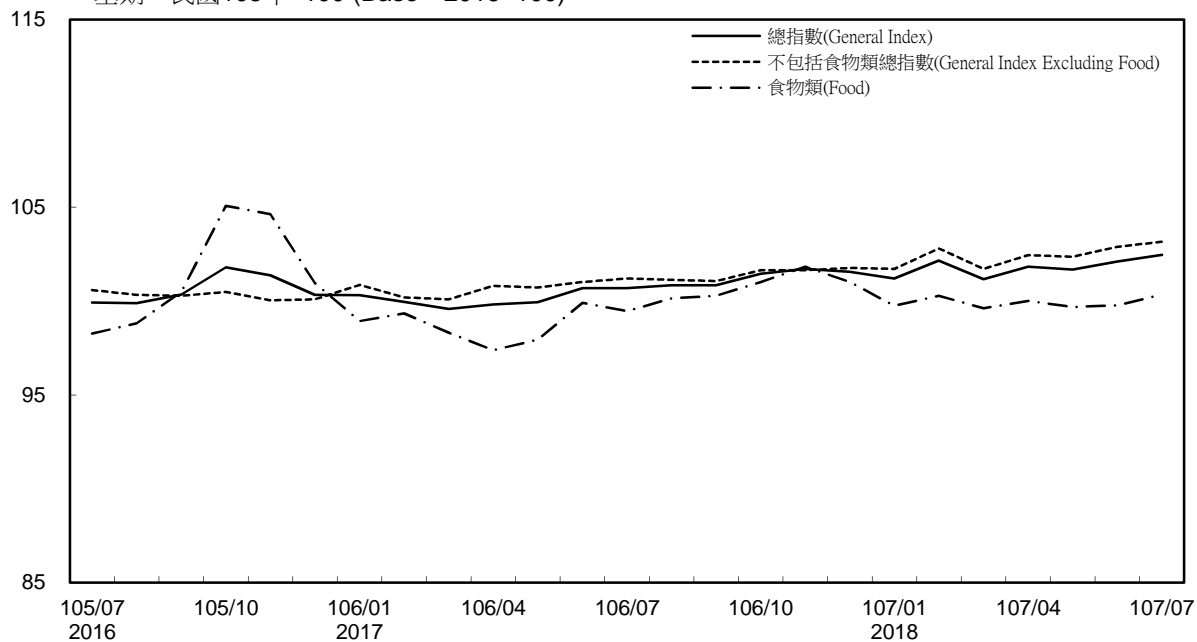

消費者物價指數及變動率圖

Trends of Consumer Price Indices

基期：民國105年=100 (Base : 2016=100)

年增率

Annual Change

單位(Unit)：%

消費者物價指數及變動率圖(續)

Trends of Consumer Price Indices (Cont.)

基期：民國105年=100 (Base : 2016=100)

年增率

單位(Unit)：%

Annual Change

躉售物價指數及變動率圖

Trends of Wholesale Price Indices

年增率