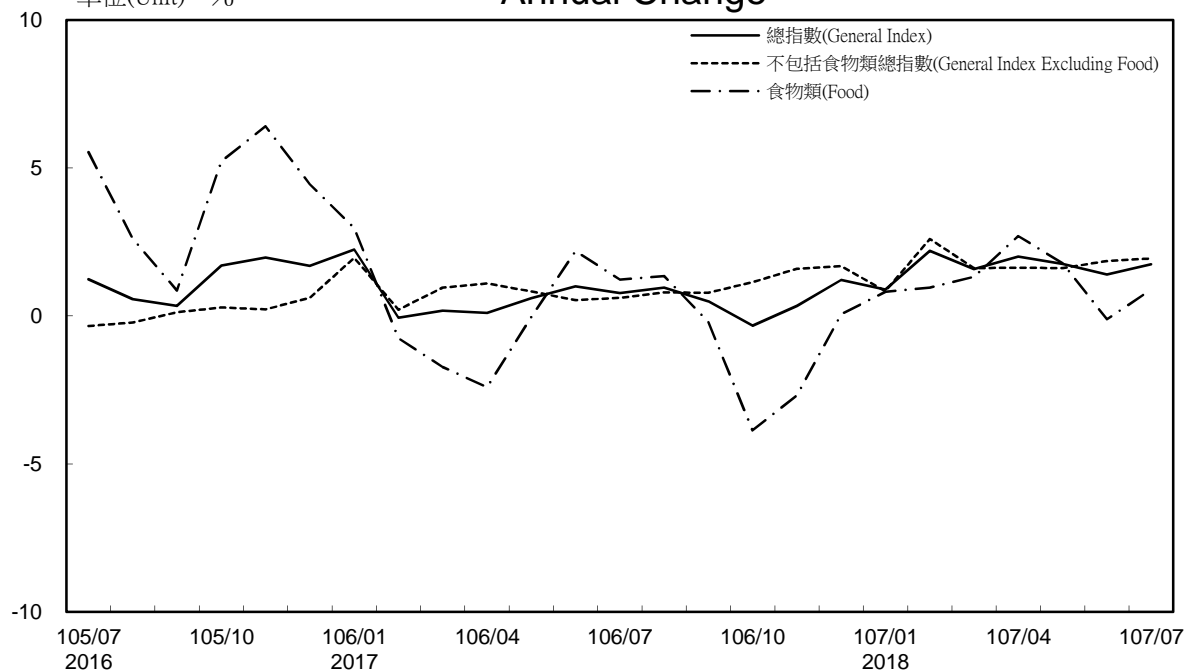

消費者物價指數及變動率圖

Trends of Consumer Price Indices

基期：民國105年=100 (Base : 2016=100)

年增率

Annual Change

單位(Unit)：%

消費者物價指數及變動率圖(續)

Trends of Consumer Price Indices (Cont.)

基期：民國105年=100 (Base : 2016=100)

年增率

單位(Unit)：%

Annual Change

躉售物價指數及變動率圖

Trends of Wholesale Price Indices

年增率