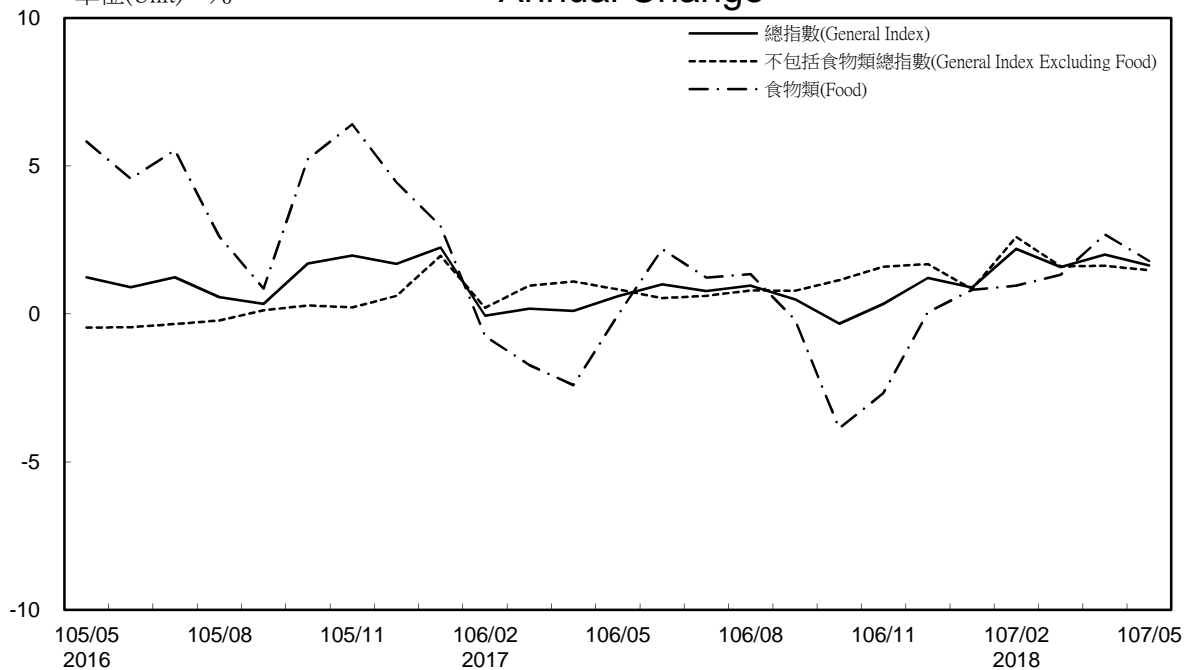

消費者物價指數及變動率圖

Trends of Consumer Price Indices

基期：民國105年=100 (Base : 2016=100)

年增率

Annual Change

單位(Unit) : %

消費者物價指數及變動率圖(續)

Trends of Consumer Price Indices (Cont.)

基期：民國105年=100 (Base : 2016=100)

年增率

單位(Unit)：%

Annual Change

躉售物價指數及變動率圖

Trends of Wholesale Price Indices

基期：民國105年=100 (Base : 2016=100)

年增率