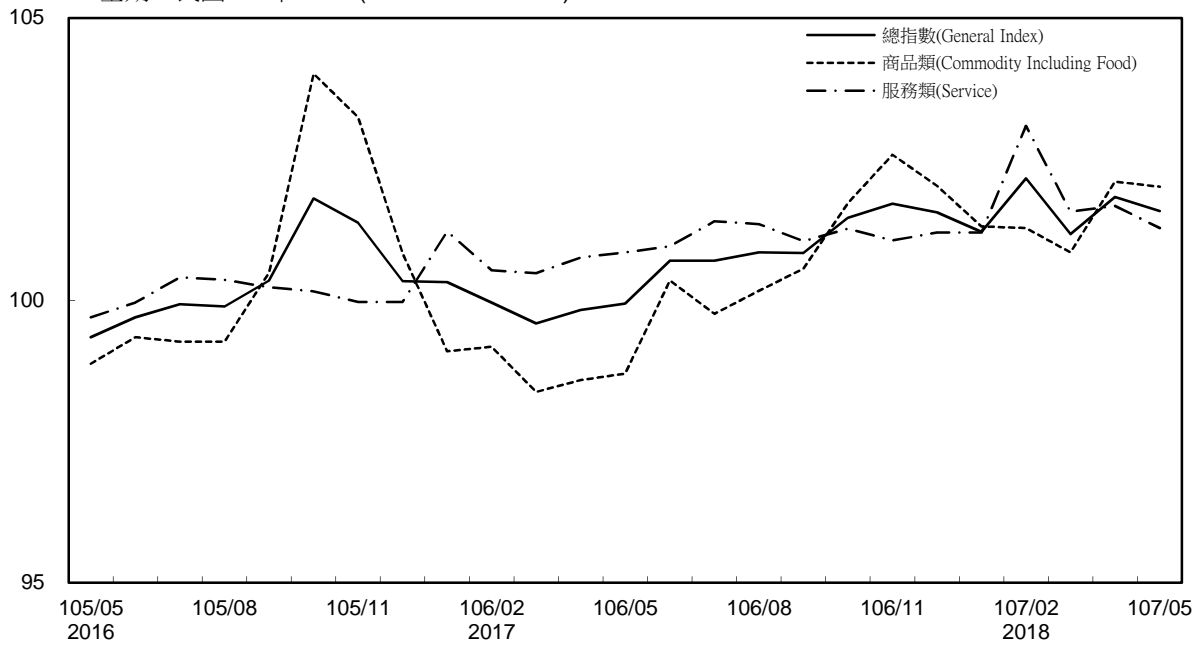

消費者物價指數及變動率圖

Trends of Consumer Price Indices

基期：民國105年=100 (Base : 2016=100)

年增率

Annual Change

單位(Unit) : %

消費者物價指數及變動率圖(續)

Trends of Consumer Price Indices (Cont.)

基期：民國105年=100 (Base : 2016=100)

年增率

單位(Unit)：%

Annual Change

躉售物價指數及變動率圖

Trends of Wholesale Price Indices

基期：民國105年=100 (Base : 2016=100)

年增率