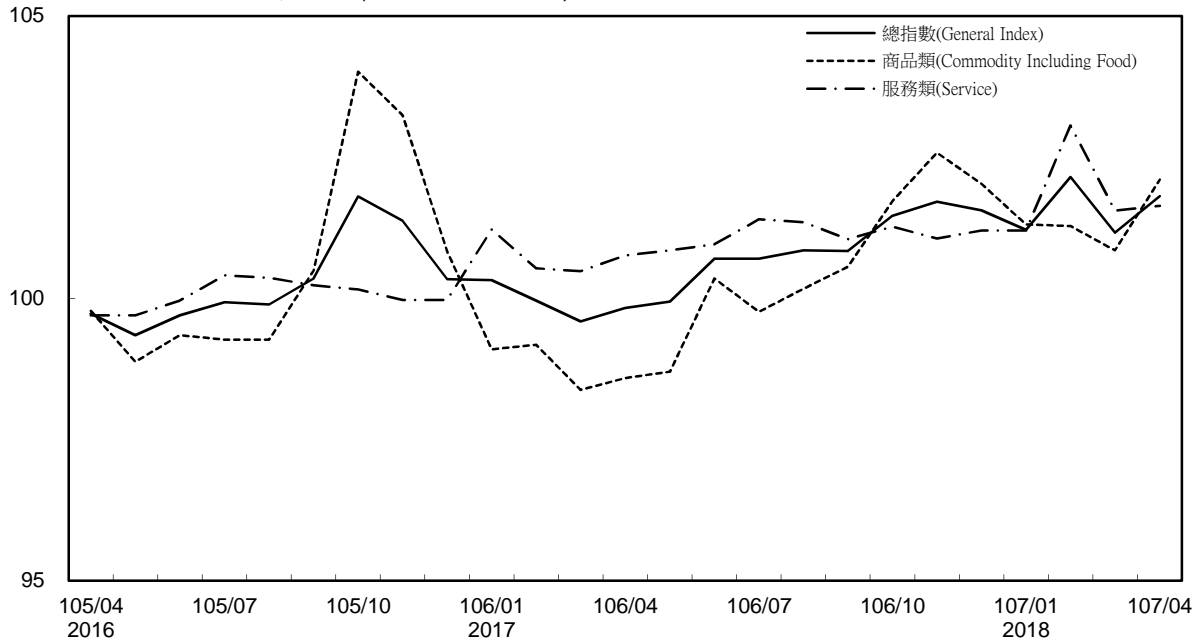

消費者物價指數及變動率圖

Trends of Consumer Price Indices

基期：民國105年=100 (Base : 2016=100)

年增率

Annual Change

單位(Unit)：%

消費者物價指數及變動率圖(續)

Trends of Consumer Price Indices (Cont.)

基期：民國105年=100 (Base : 2016=100)

年增率

單位(Unit)：%

Annual Change

躉售物價指數及變動率圖 Trends of Wholesale Price Indices