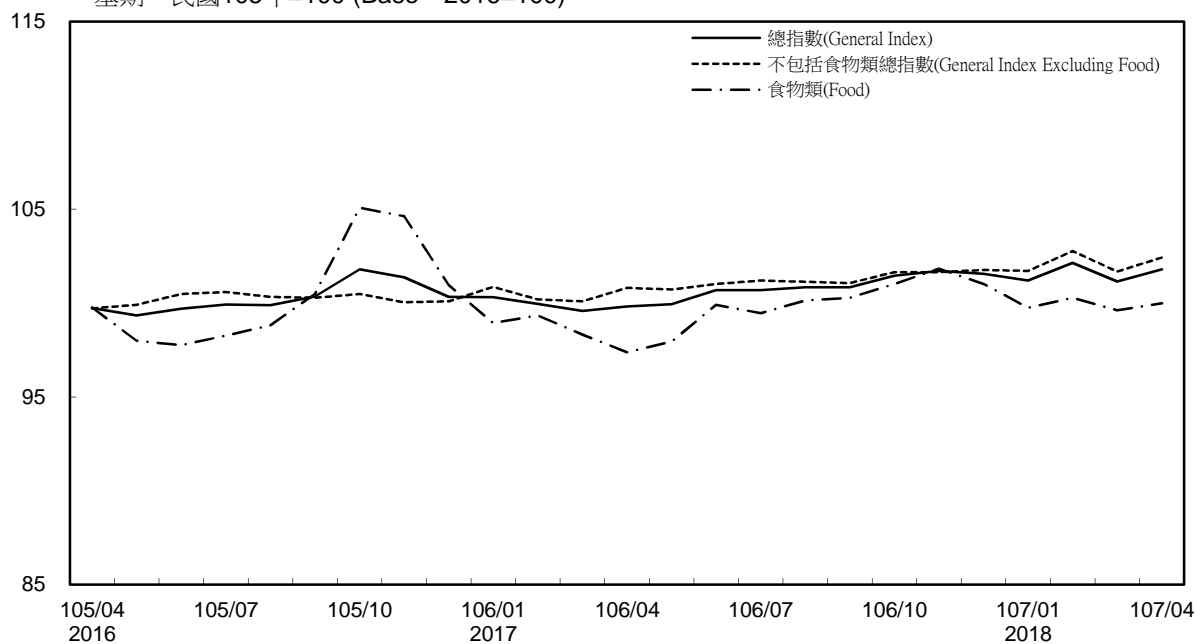

消費者物價指數及變動率圖

Trends of Consumer Price Indices

基期：民國105年=100 (Base : 2016=100)

年增率

Annual Change

單位(Unit)：%

消費者物價指數及變動率圖(續)

Trends of Consumer Price Indices (Cont.)

基期：民國105年=100 (Base : 2016=100)

年增率

單位(Unit)：%

Annual Change

躉售物價指數及變動率圖 Trends of Wholesale Price Indices