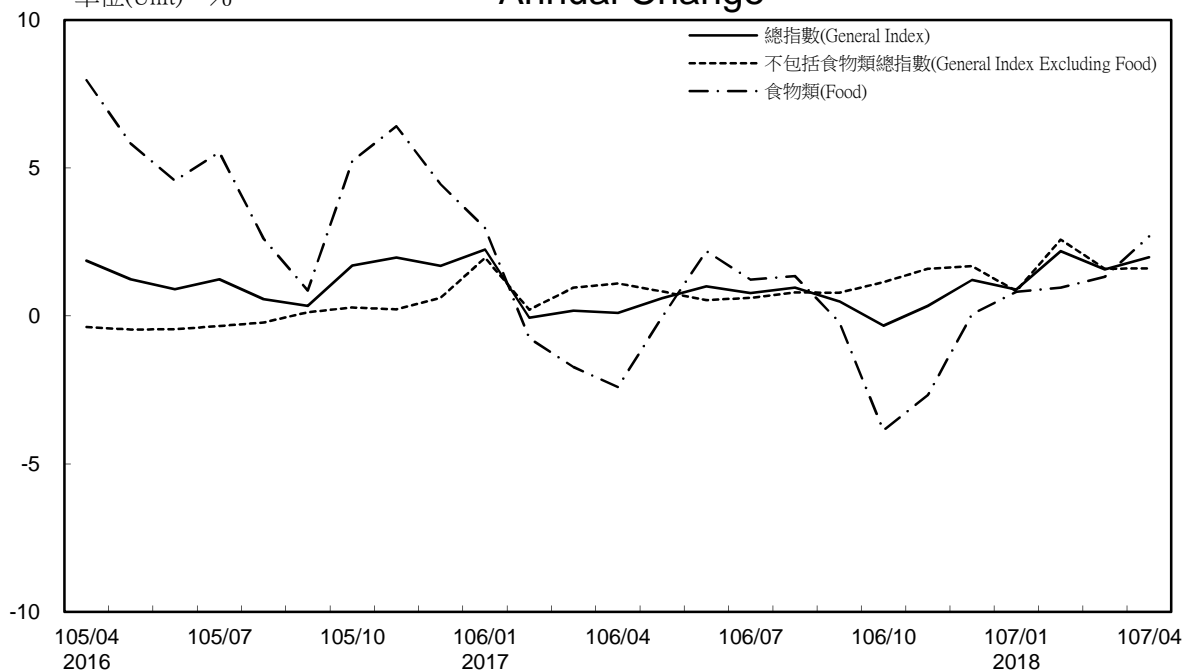

消費者物價指數及變動率圖

Trends of Consumer Price Indices

基期：民國105年=100 (Base : 2016=100)

年增率

Annual Change

單位(Unit)：%

消費者物價指數及變動率圖(續)

Trends of Consumer Price Indices (Cont.)

基期：民國105年=100 (Base : 2016=100)

年增率

單位(Unit)：%

Annual Change

躉售物價指數及變動率圖 Trends of Wholesale Price Indices