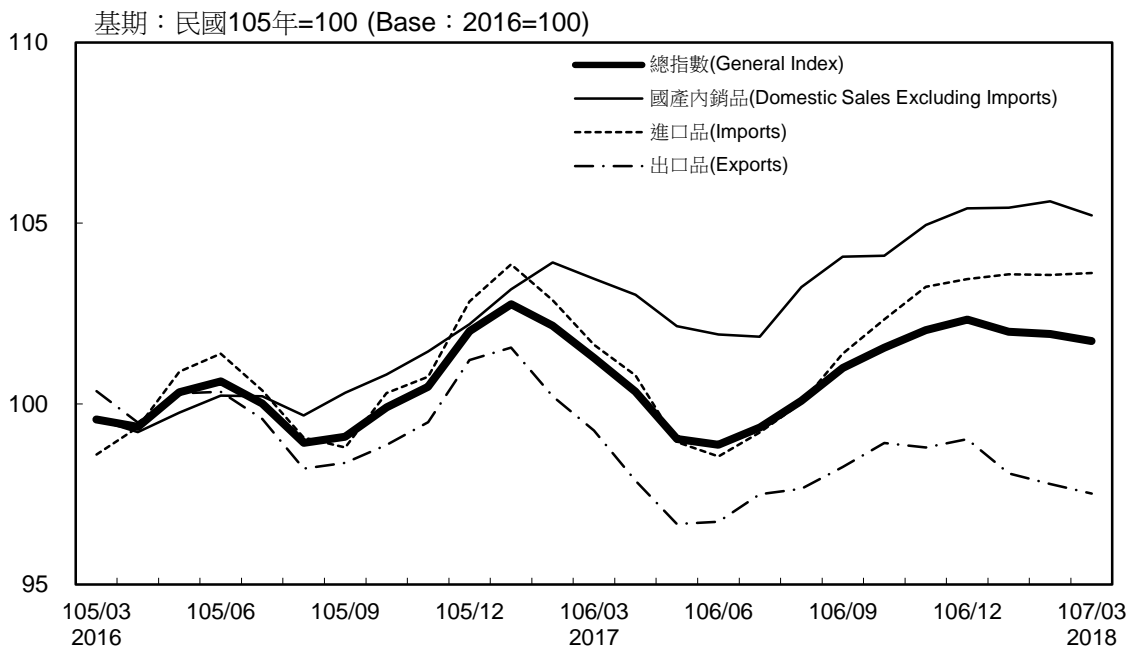

消費者物價指數及變動率圖

Trends of Consumer Price Indices

基期：民國105年=100 (Base : 2016=100)

年增率

Annual Change

單位(Unit)：%

消費者物價指數及變動率圖(續)

Trends of Consumer Price Indices (Cont.)

基期：民國105年=100 (Base : 2016=100)

年增率

單位(Unit)：%

Annual Change

躉售物價指數及變動率圖 Trends of Wholesale Price Indices

年增率