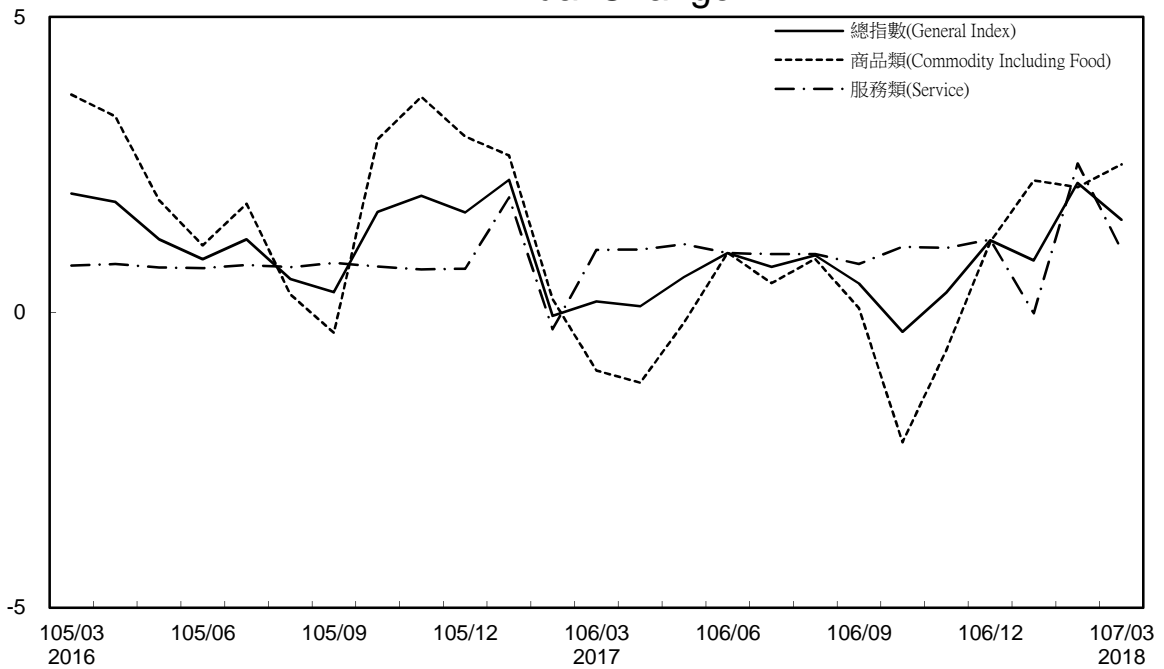

消費者物價指數及變動率圖

Trends of Consumer Price Indices

基期：民國105年=100 (Base : 2016=100)

年增率

Annual Change

單位(Unit)：%

消費者物價指數及變動率圖(續)

Trends of Consumer Price Indices (Cont.)

基期：民國105年=100 (Base : 2016=100)

年增率

單位(Unit)：%

Annual Change

躉售物價指數及變動率圖 Trends of Wholesale Price Indices

年增率