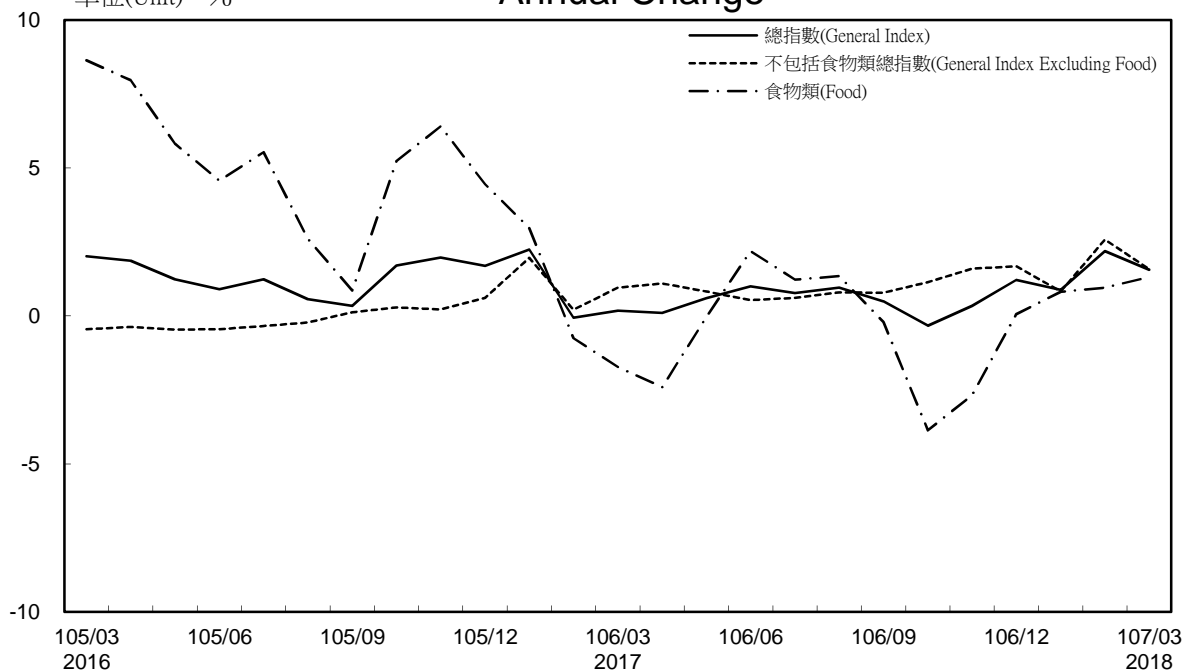

消費者物價指數及變動率圖

Trends of Consumer Price Indices

基期：民國105年=100 (Base : 2016=100)

年增率

Annual Change

單位(Unit)：%

消費者物價指數及變動率圖(續)

Trends of Consumer Price Indices (Cont.)

基期：民國105年=100 (Base : 2016=100)

年增率

單位(Unit)：%

Annual Change

躉售物價指數及變動率圖 Trends of Wholesale Price Indices

年增率