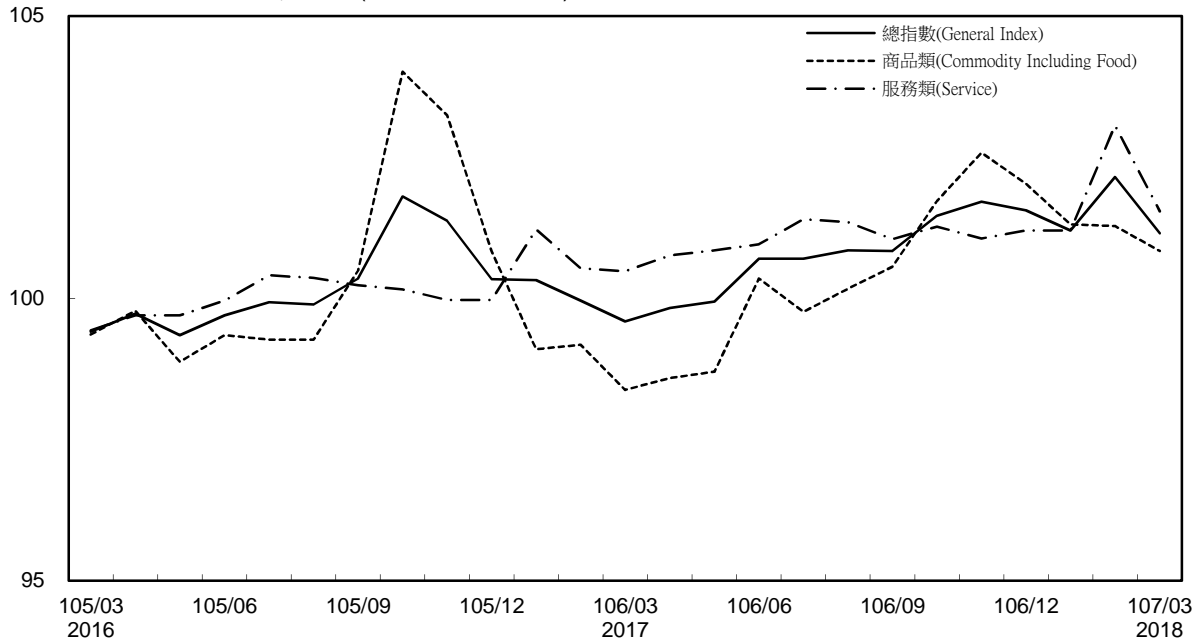

消費者物價指數及變動率圖

Trends of Consumer Price Indices

基期：民國105年=100 (Base : 2016=100)

年增率

Annual Change

單位(Unit)：%

消費者物價指數及變動率圖(續)

Trends of Consumer Price Indices (Cont.)

基期：民國105年=100 (Base : 2016=100)

年增率

單位(Unit)：%

Annual Change

躉售物價指數及變動率圖 Trends of Wholesale Price Indices

年增率