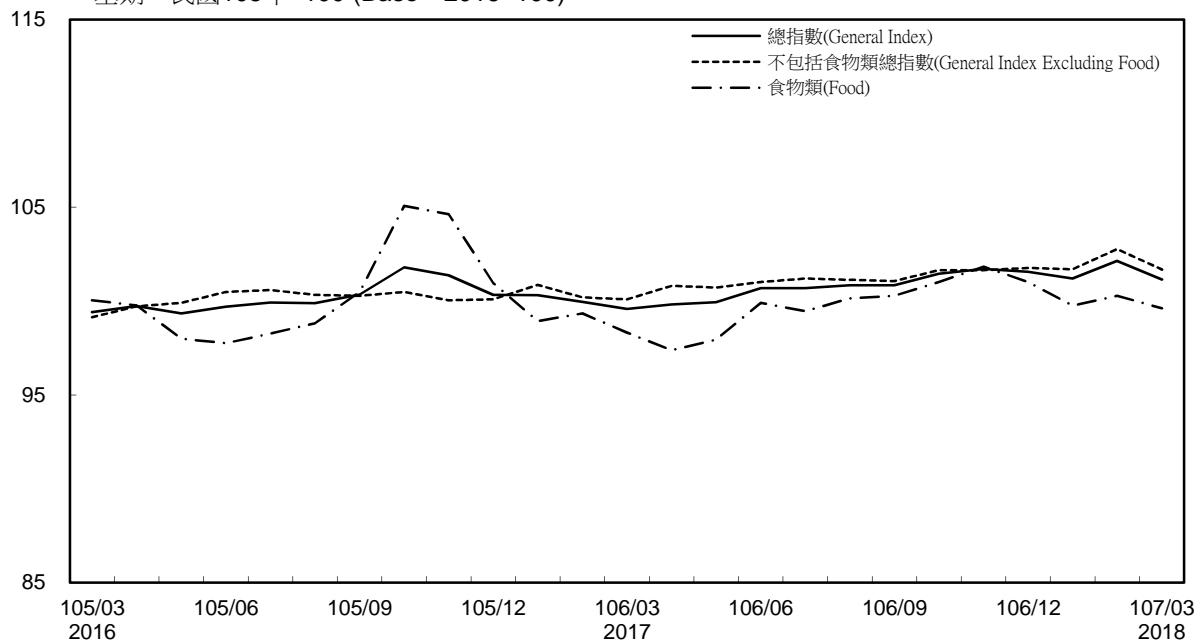

消費者物價指數及變動率圖

Trends of Consumer Price Indices

基期：民國105年=100 (Base : 2016=100)

年增率

Annual Change

單位(Unit)：%

消費者物價指數及變動率圖(續)

Trends of Consumer Price Indices (Cont.)

基期：民國105年=100 (Base : 2016=100)

年增率

單位(Unit)：%

Annual Change

躉售物價指數及變動率圖 Trends of Wholesale Price Indices

年增率