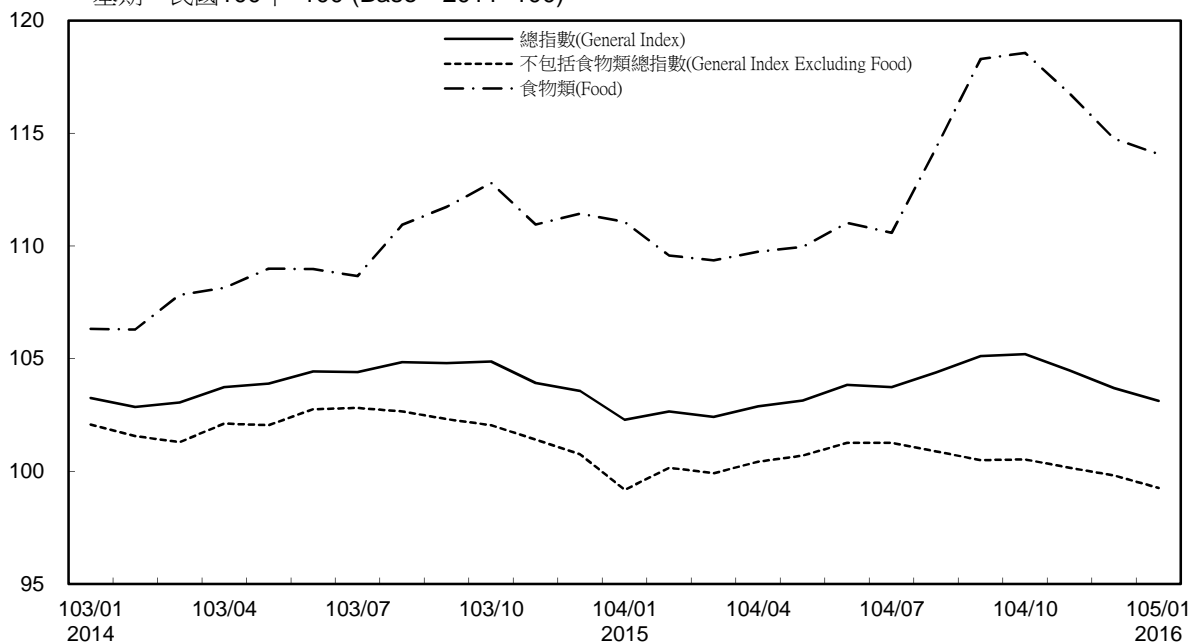

# 消費者物價指數及變動率圖

## Trends of Consumer Price Indices

基期：民國100年=100 (Base : 2011=100)