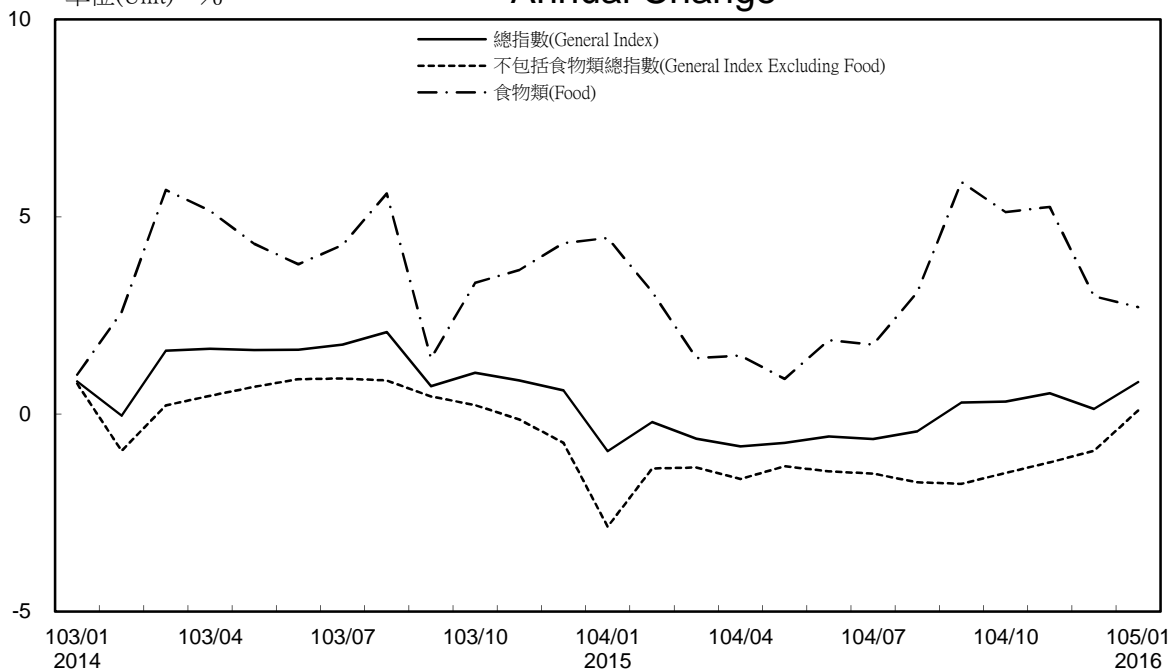

年增率

Annual Change

單位(Unit)：%