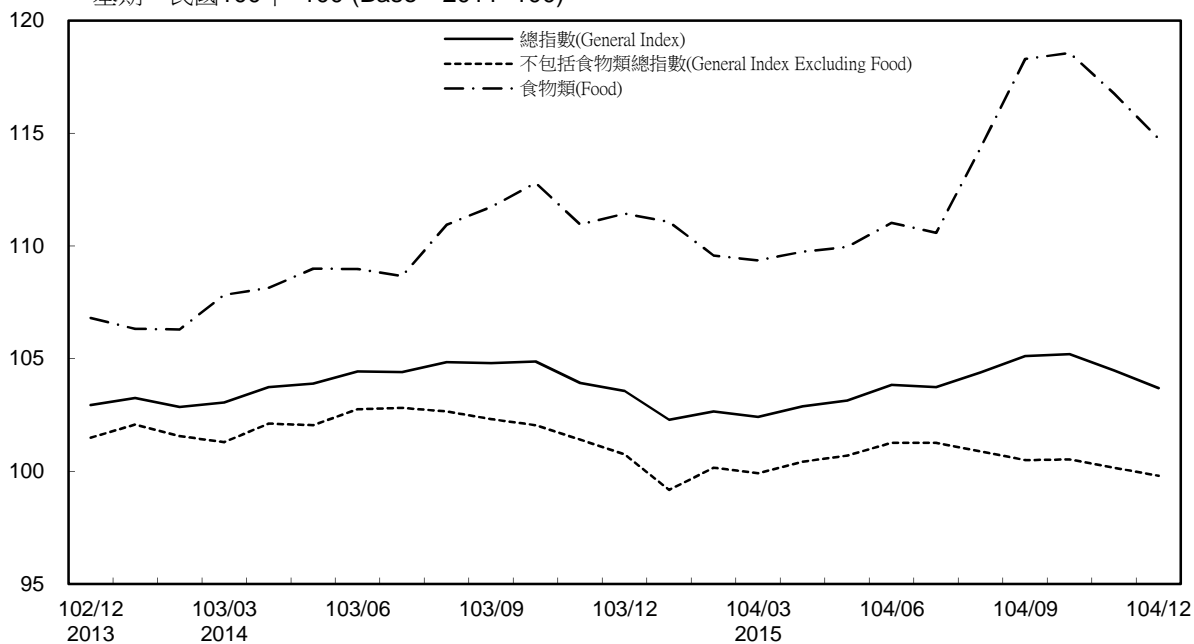

# 消費者物價指數及變動率圖

## Trends of Consumer Price Indices

基期：民國100年=100 (Base : 2011=100)