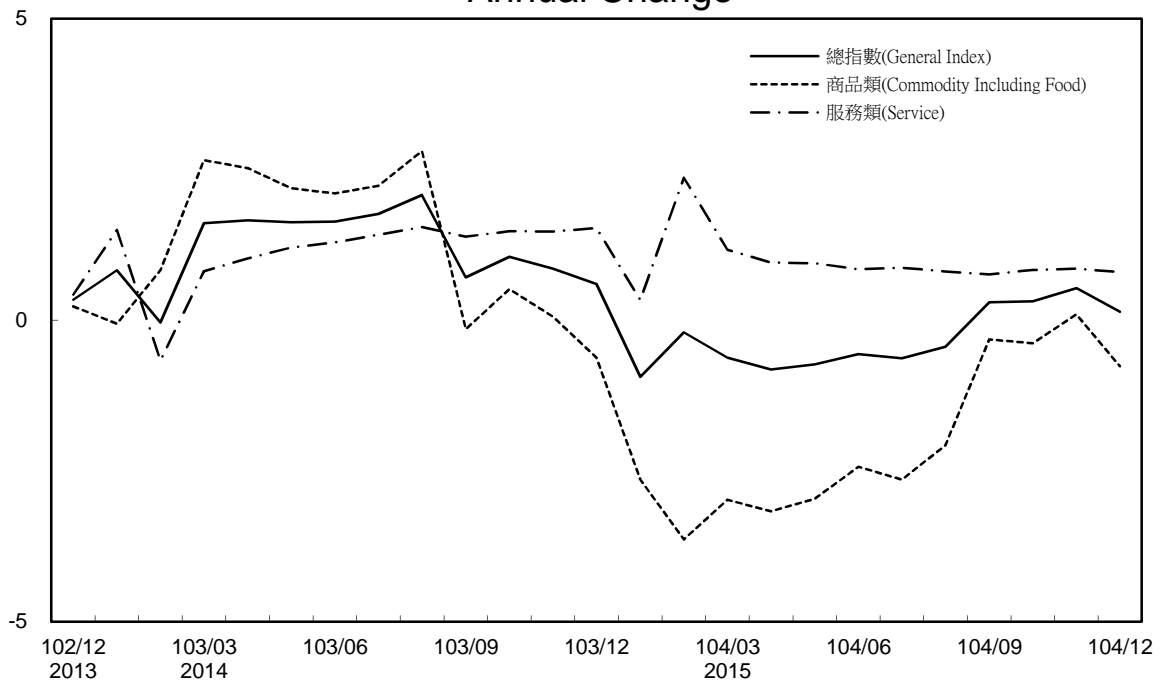

年增率

Annual Change

單位(Unit)：%