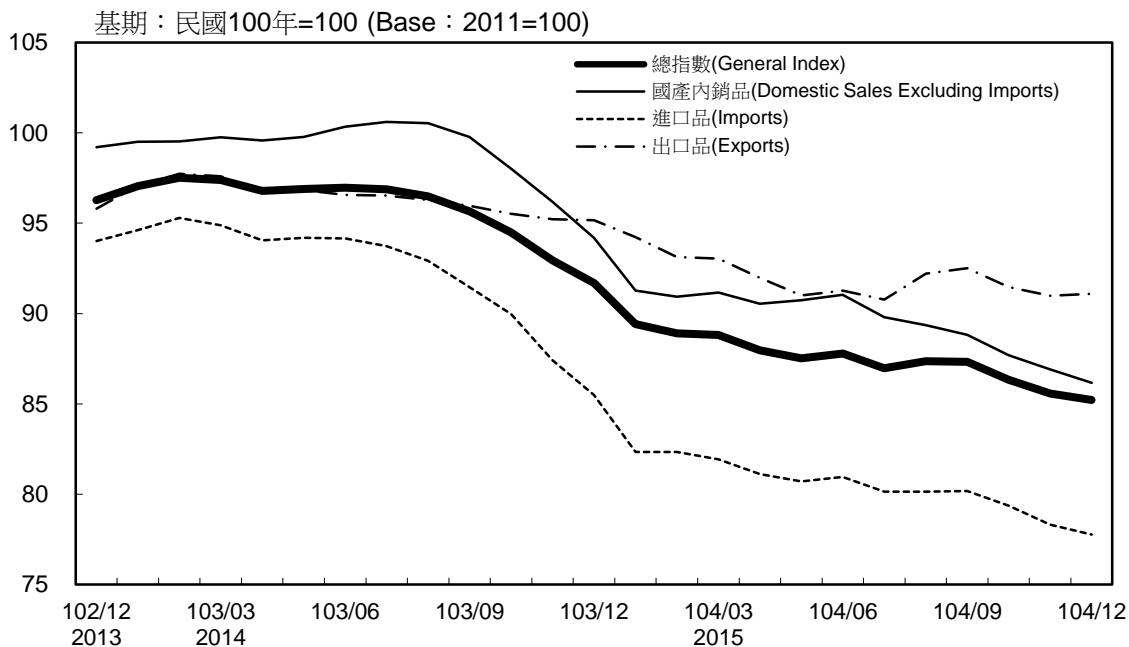

躉售物價指數及變動率圖 Trends of Wholesale Price Indices