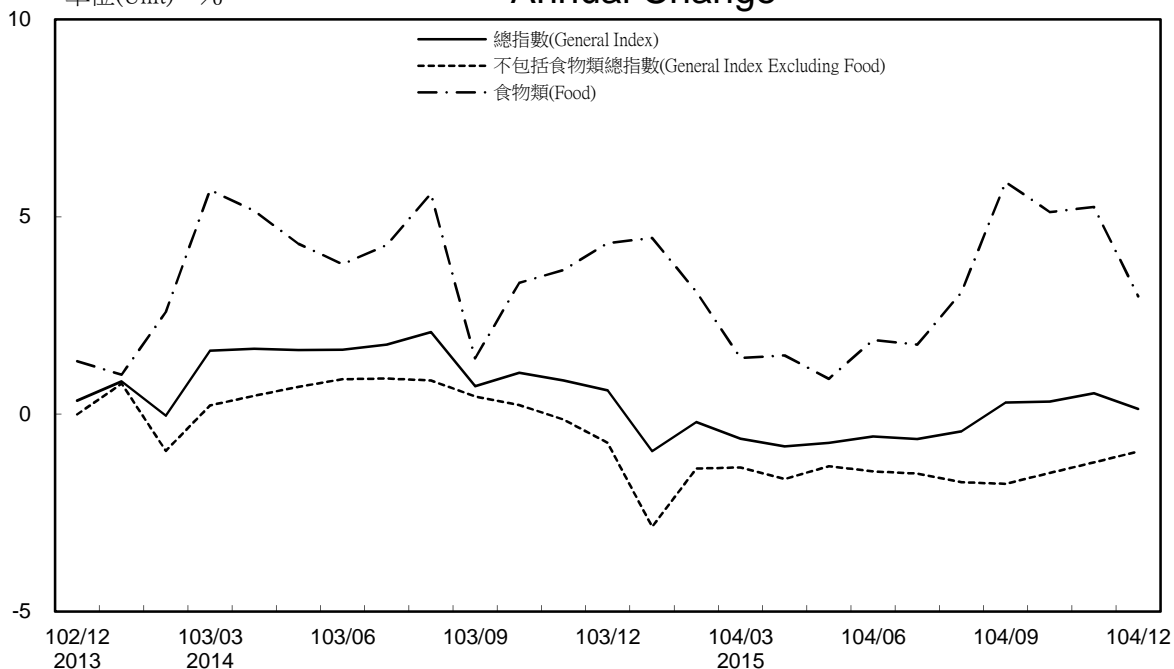

年增率

Annual Change

單位(Unit)：%