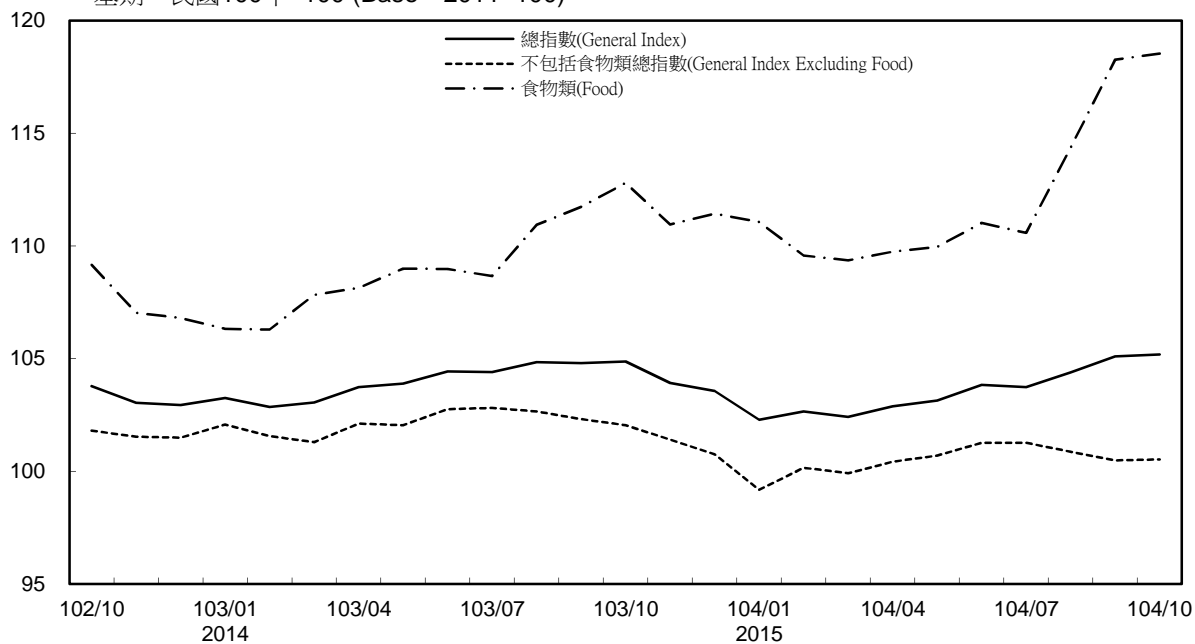

消費者物價指數及變動率圖

Trends of Consumer Price Indices

基期：民國100年=100 (Base : 2011=100)

年增率

Annual Change

單位(Unit)：%

消費者物價指數及變動率圖(續)

Trends of Consumer Price Indices (Cont.)

基期：民國100年=100 (Base : 2011=100)

年增率

Annual Change

單位(Unit)：%

躉售物價指數及變動率圖 Trends of Wholesale Price Indices