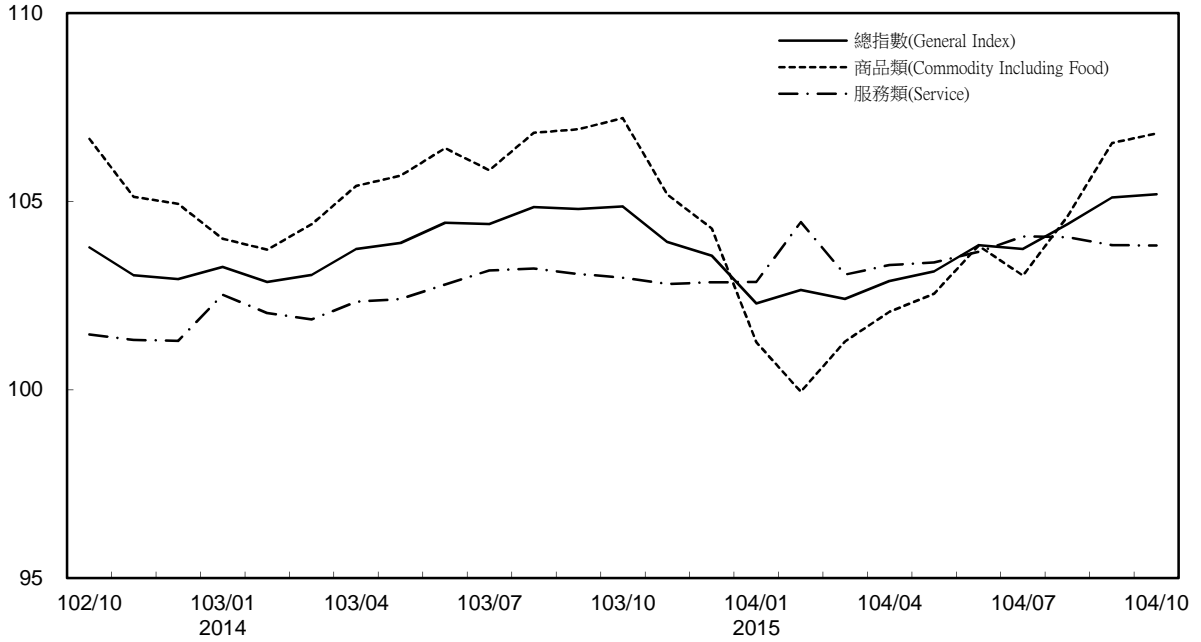

消費者物價指數及變動率圖

Trends of Consumer Price Indices

基期：民國100年=100 (Base : 2011=100)

年增率

Annual Change

單位(Unit)：%

消費者物價指數及變動率圖(續)

Trends of Consumer Price Indices (Cont.)

基期：民國100年=100 (Base : 2011=100)

年增率

Annual Change

單位(Unit)：%

躉售物價指數及變動率圖 Trends of Wholesale Price Indices