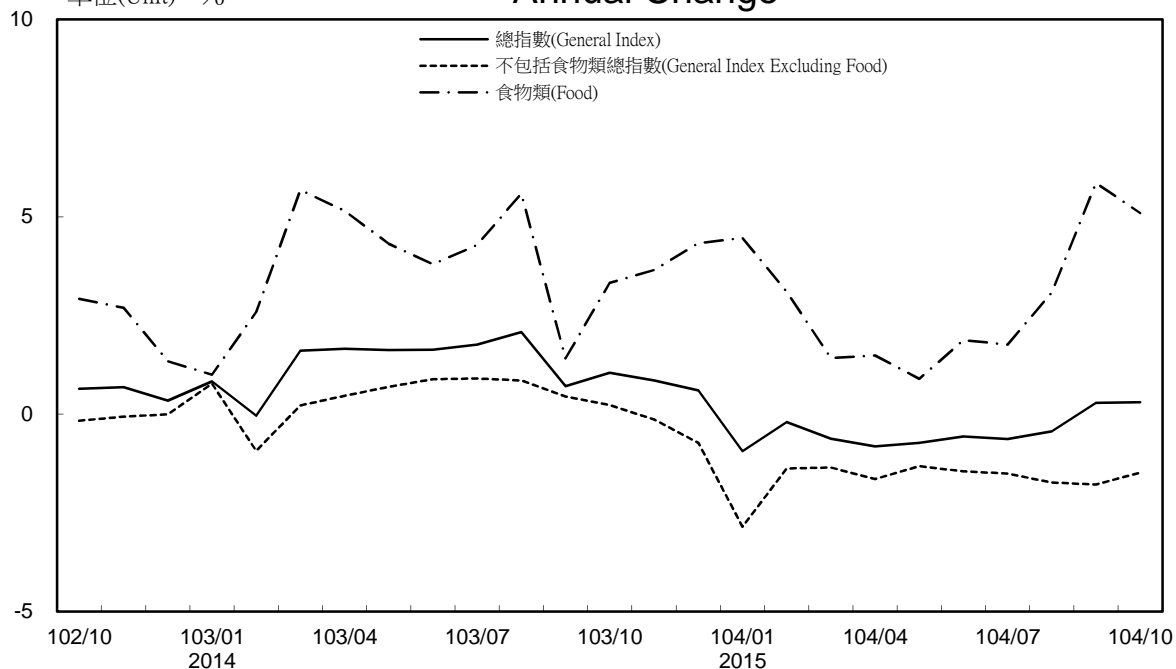

消費者物價指數及變動率圖

Trends of Consumer Price Indices

基期：民國100年=100 (Base : 2011=100)

年增率

Annual Change

單位(Unit)：%

消費者物價指數及變動率圖(續)

Trends of Consumer Price Indices (Cont.)

基期：民國100年=100 (Base : 2011=100)

年增率

Annual Change

單位(Unit)：%

躉售物價指數及變動率圖 Trends of Wholesale Price Indices