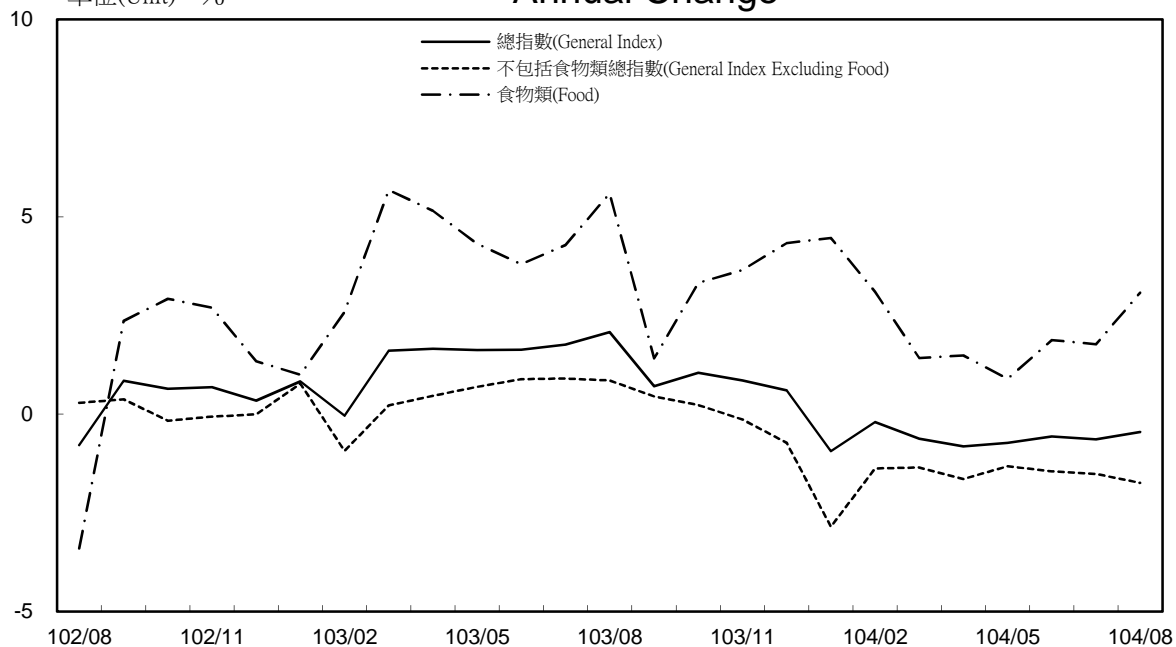

消費者物價指數及變動率圖

Trends of Consumer Price Indices

基期：民國100年=100 (Base : 2011=100)

年增率

Annual Change

單位(Unit)：%

消費者物價指數及變動率圖(續)

Trends of Consumer Price Indices (Cont.)

基期：民國100年=100 (Base : 2011=100)

年增率

Annual Change

單位(Unit)：%

躉售物價指數及變動率圖 Trends of Wholesale Price Indices