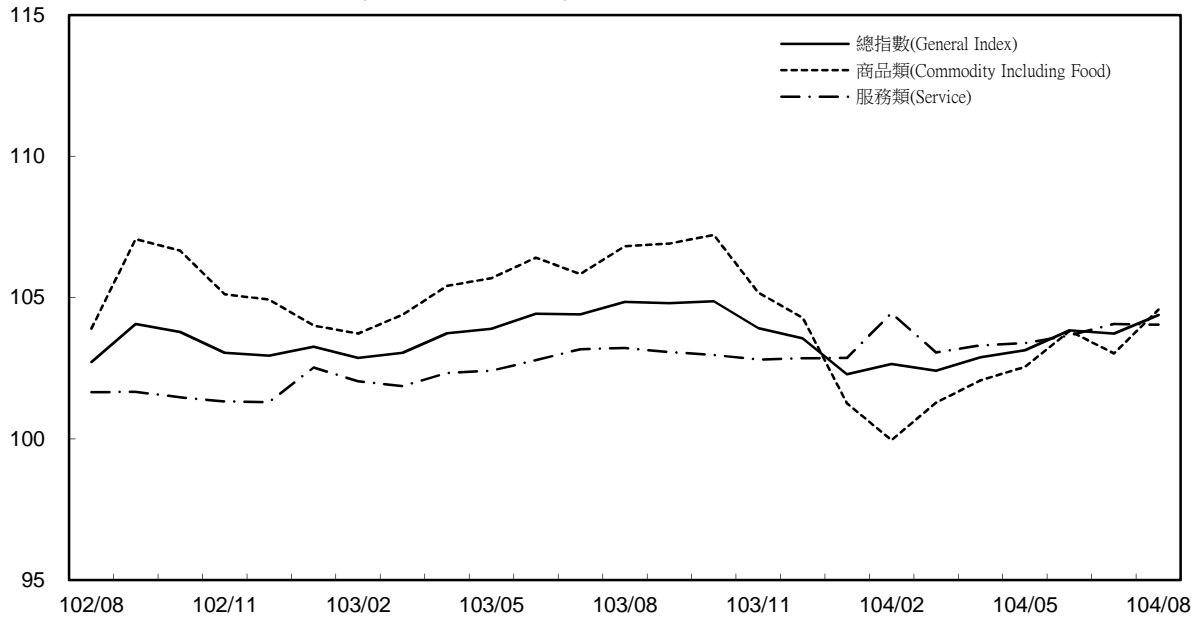

消費者物價指數及變動率圖

Trends of Consumer Price Indices

基期：民國100年=100 (Base : 2011=100)

年增率

Annual Change

單位(Unit)：%

消費者物價指數及變動率圖(續)

Trends of Consumer Price Indices (Cont.)

基期：民國100年=100 (Base : 2011=100)

年增率

Annual Change

單位(Unit)：%

躉售物價指數及變動率圖 Trends of Wholesale Price Indices