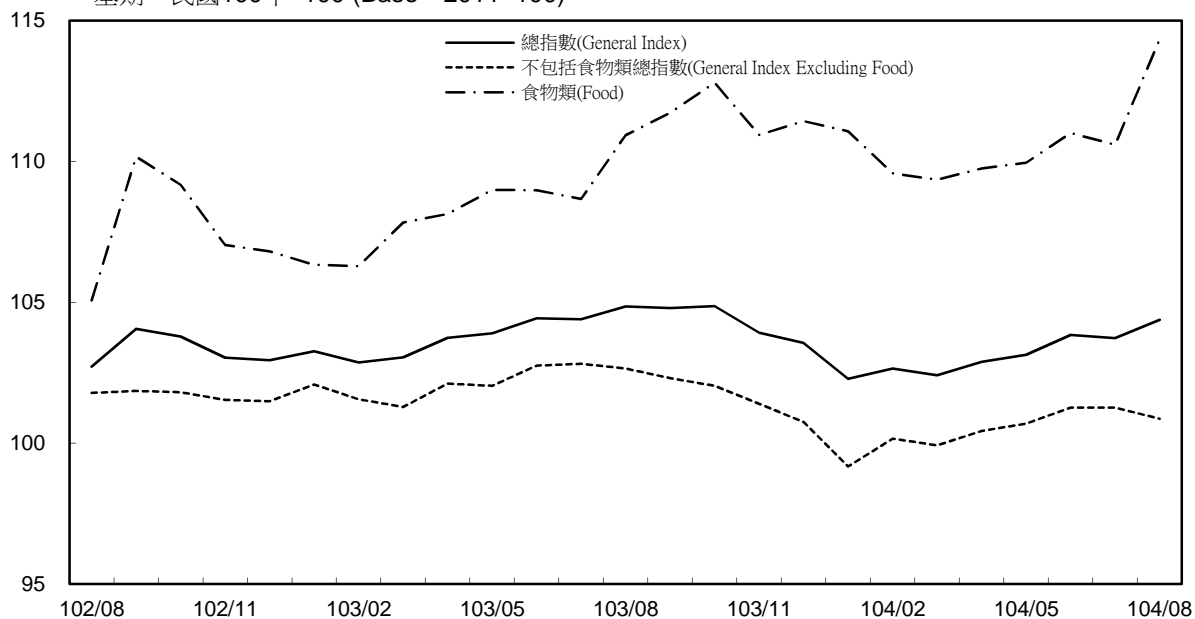

消費者物價指數及變動率圖

Trends of Consumer Price Indices

基期：民國100年=100 (Base : 2011=100)

年增率

Annual Change

單位(Unit)：%

消費者物價指數及變動率圖(續)

Trends of Consumer Price Indices (Cont.)

基期：民國100年=100 (Base : 2011=100)

年增率

Annual Change

單位(Unit)：%

躉售物價指數及變動率圖 Trends of Wholesale Price Indices