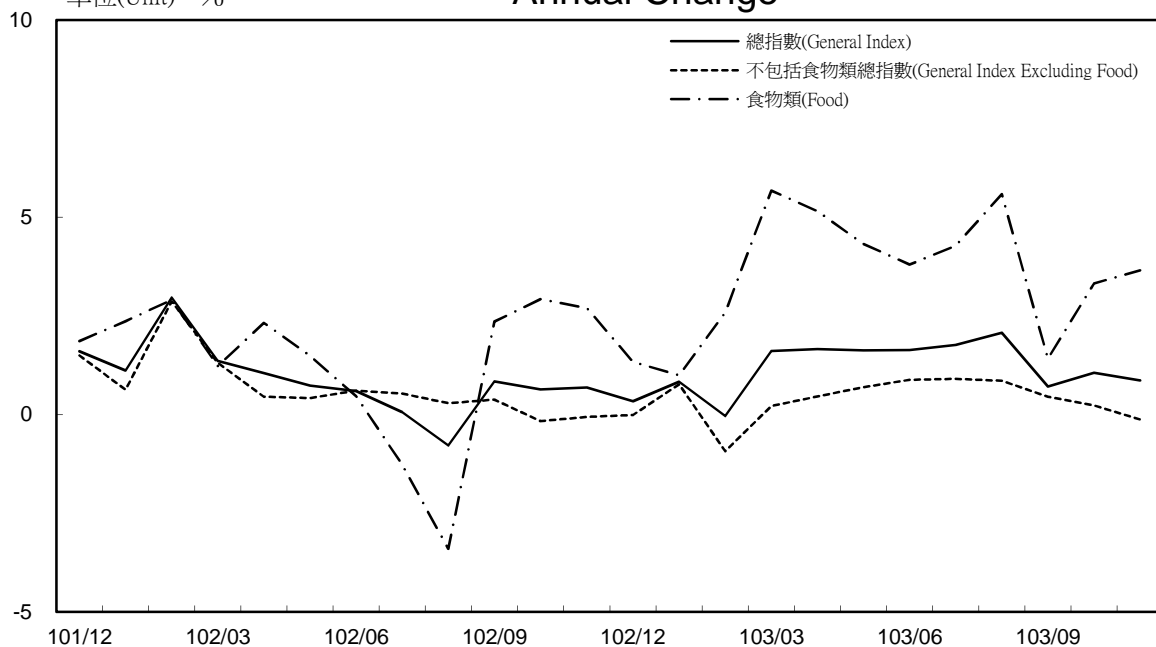

消費者物價指數及變動率圖

Trends of Consumer Price Indices

基期：民國100年=100 (Base : 2011=100)

年增率

Annual Change

單位(Unit)：%

消費者物價指數及變動率圖(續)

Trends of Consumer Price Indices (Cont.)

基期：民國100年=100 (Base : 2011=100)

年增率

Annual Change

單位(Unit)：%

躉售物價指數及變動率圖 Trends of Wholesale Price Indices

年增率