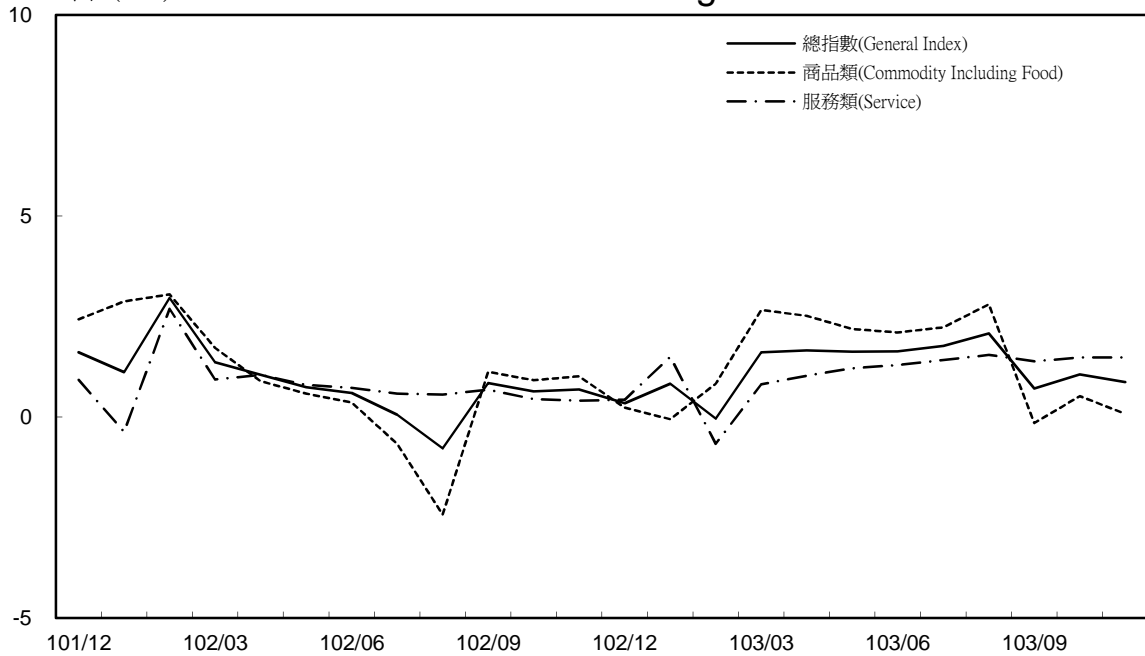

消費者物價指數及變動率圖

Trends of Consumer Price Indices

基期：民國100年=100 (Base : 2011=100)

年增率

Annual Change

單位(Unit)：%

消費者物價指數及變動率圖(續)

Trends of Consumer Price Indices (Cont.)

基期：民國100年=100 (Base : 2011=100)

年增率

Annual Change

單位(Unit)：%

躉售物價指數及變動率圖 Trends of Wholesale Price Indices

年增率