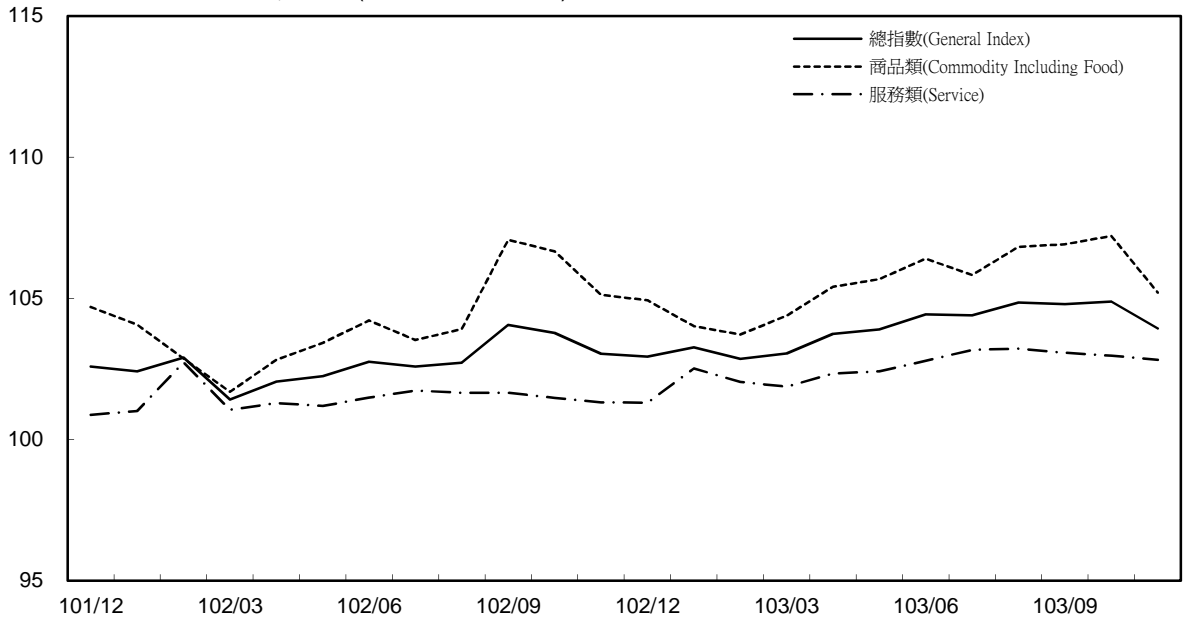

消費者物價指數及變動率圖

Trends of Consumer Price Indices

基期：民國100年=100 (Base : 2011=100)

年增率

Annual Change

單位(Unit)：%

消費者物價指數及變動率圖(續)

Trends of Consumer Price Indices (Cont.)

基期：民國100年=100 (Base : 2011=100)

年增率

Annual Change

單位(Unit)：%

躉售物價指數及變動率圖 Trends of Wholesale Price Indices

年增率