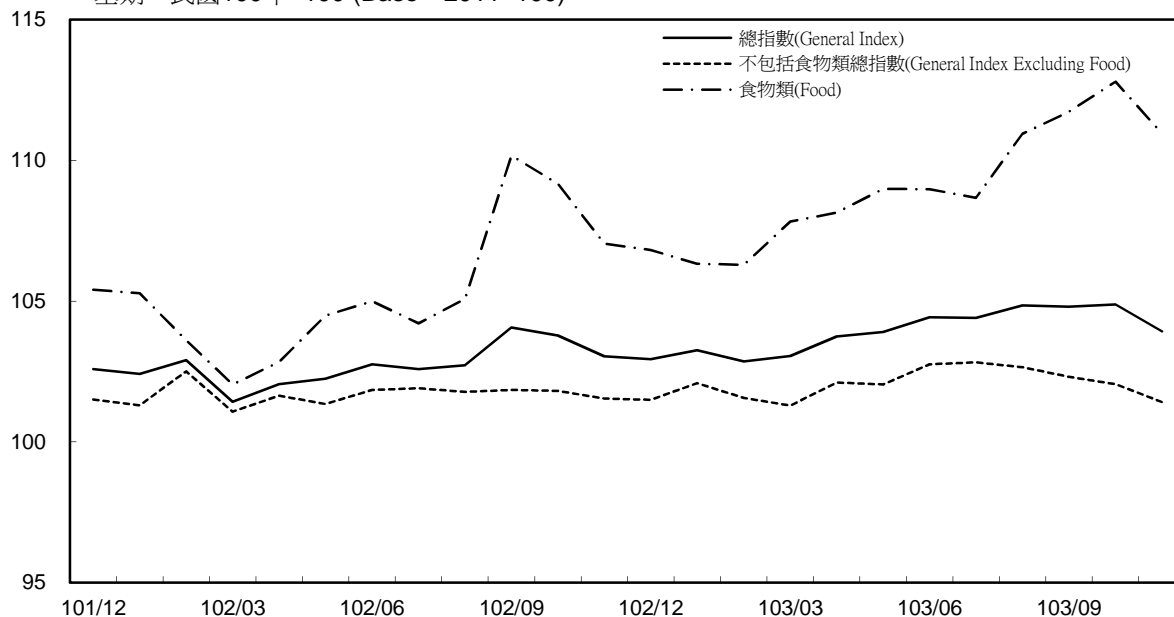

消費者物價指數及變動率圖

Trends of Consumer Price Indices

基期：民國100年=100 (Base : 2011=100)

年增率

Annual Change

單位(Unit)：%

消費者物價指數及變動率圖(續)

Trends of Consumer Price Indices (Cont.)

基期：民國100年=100 (Base : 2011=100)

年增率

Annual Change

單位(Unit)：%

躉售物價指數及變動率圖 Trends of Wholesale Price Indices

年增率