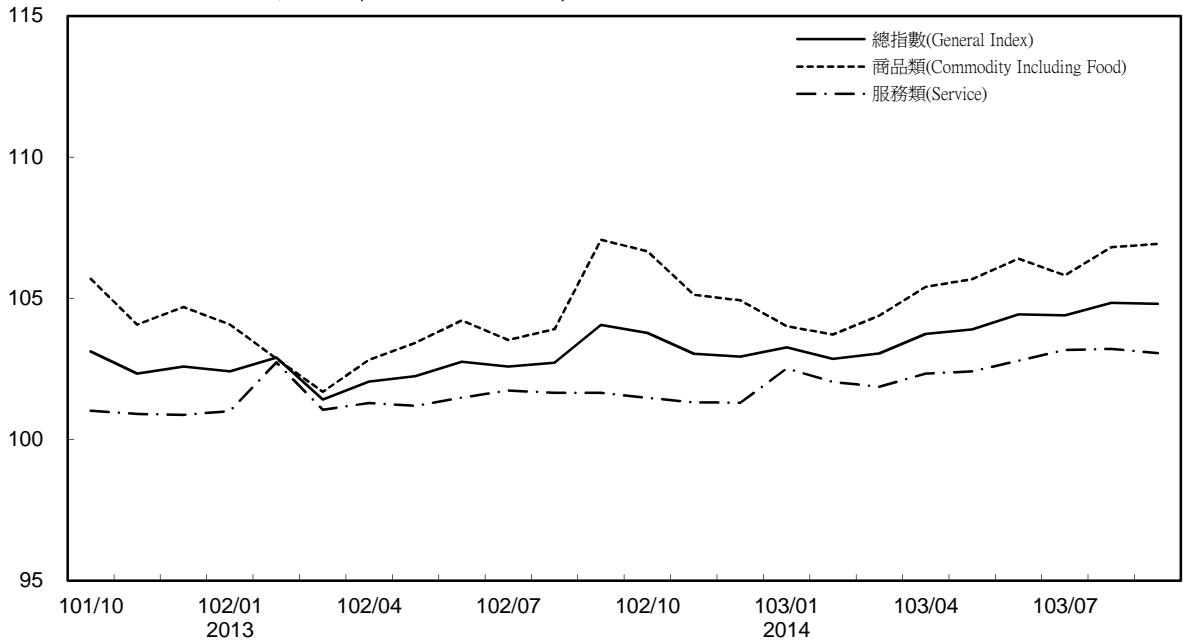

消費者物價指數及變動率圖

Trends of Consumer Price Indices

基期：民國100年=100 (Base : 2011=100)

年增率

Annual Change

單位(Unit)：%

消費者物價指數及變動率圖(續)

Trends of Consumer Price Indices (Cont.)

基期：民國100年=100 (Base : 2011=100)

年增率

Annual Change

單位(Unit)：%

躉售物價指數及變動率圖 Trends of Wholesale Price Indices

年增率 Annual Change