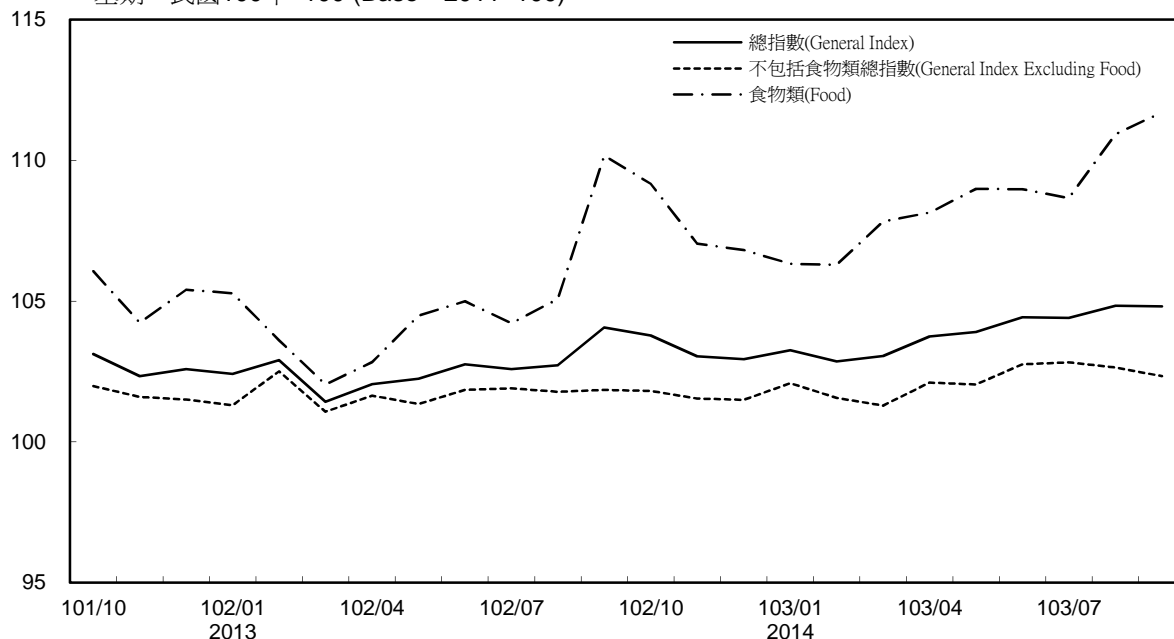

消費者物價指數及變動率圖

Trends of Consumer Price Indices

基期：民國100年=100 (Base : 2011=100)

年增率

Annual Change

單位(Unit)：%

消費者物價指數及變動率圖(續)

Trends of Consumer Price Indices (Cont.)

基期：民國100年=100 (Base : 2011=100)

年增率

Annual Change

單位(Unit)：%

躉售物價指數及變動率圖 Trends of Wholesale Price Indices

年增率 Annual Change