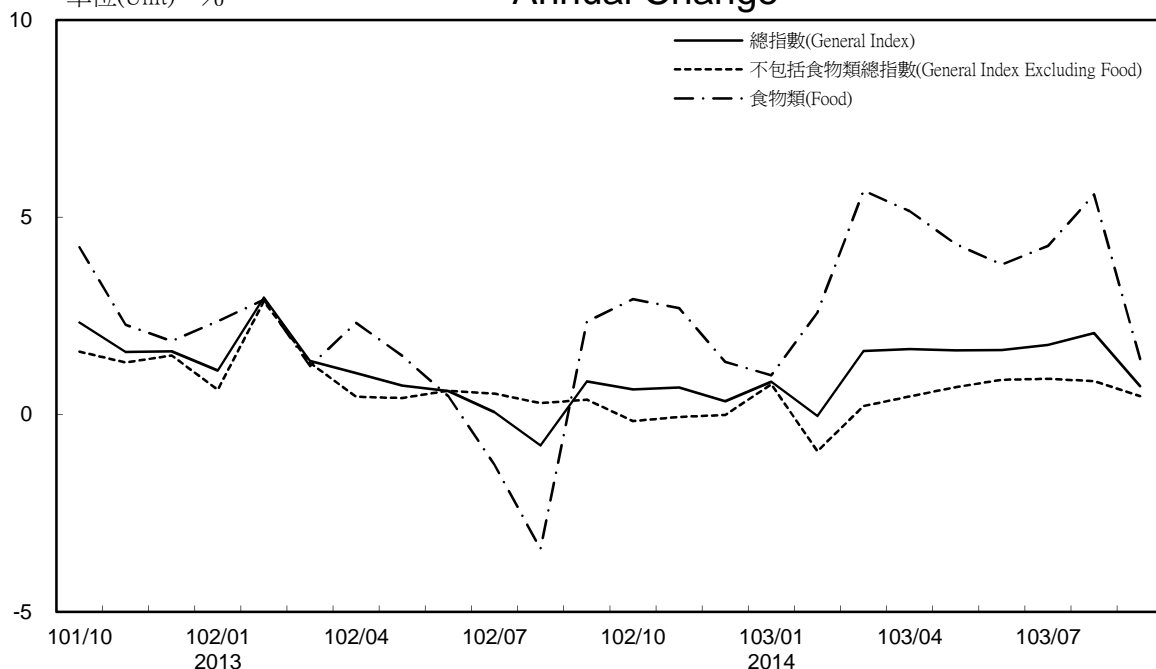

消費者物價指數及變動率圖

Trends of Consumer Price Indices

基期：民國100年=100 (Base : 2011=100)

年增率

Annual Change

單位(Unit)：%

消費者物價指數及變動率圖(續)

Trends of Consumer Price Indices (Cont.)

基期：民國100年=100 (Base : 2011=100)

年增率

Annual Change

單位(Unit)：%

躉售物價指數及變動率圖 Trends of Wholesale Price Indices

年增率 Annual Change