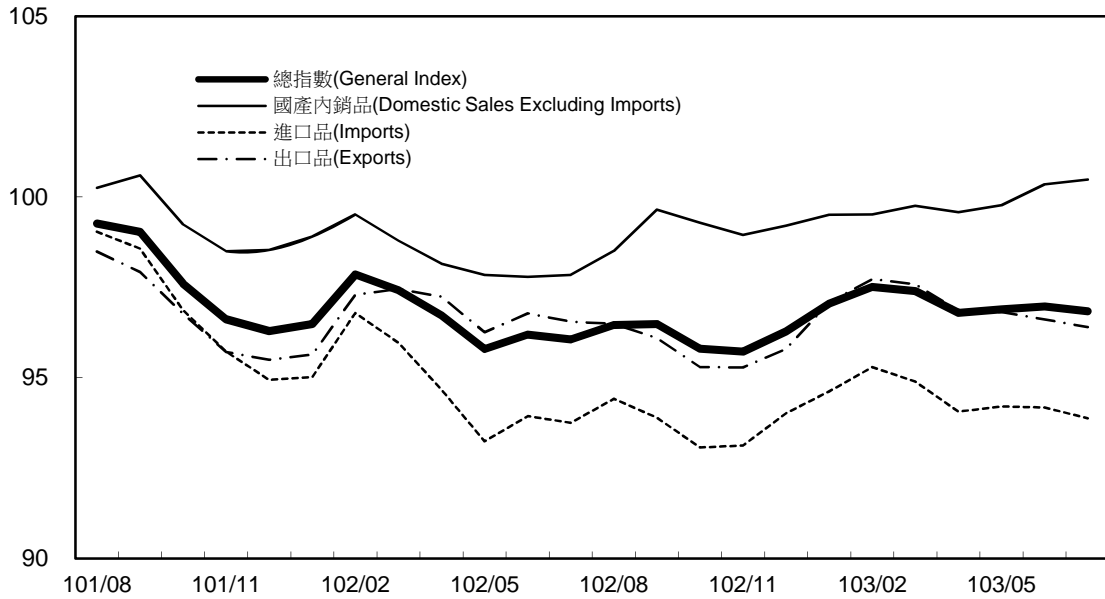

基期：民國100年=100 (Base : 2011=100)

年增率

Annual Change

單位(Unit)：%

躉售物價指數及變動率圖

Trends of Wholesale Price Indices

基期：民國100年=100 (Base : 2011=100)

年增率