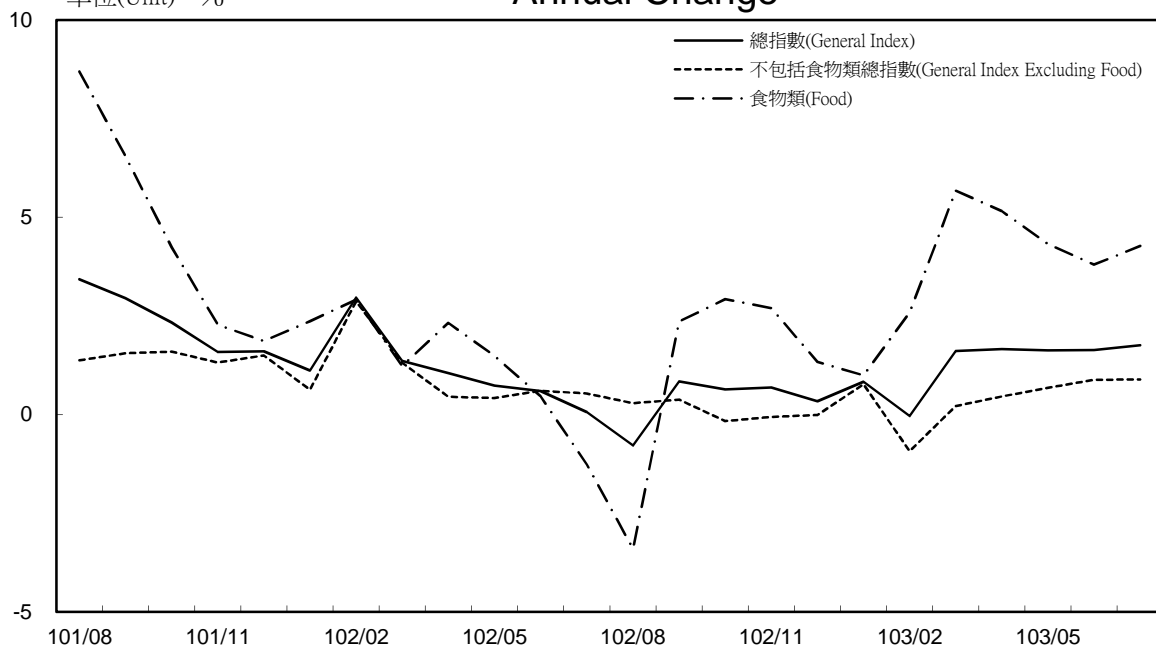

消費者物價指數及變動率圖

Trends of Consumer Price Indices

基期：民國100年=100 (Base : 2011=100)

年增率

Annual Change

單位(Unit) : %

消費者物價指數及變動率圖(續)

Trends of Consumer Price Indices (Cont.)

基期：民國100年=100 (Base : 2011=100)

年增率

Annual Change

單位(Unit)：%

躉售物價指數及變動率圖

Trends of Wholesale Price Indices

基期：民國100年=100 (Base : 2011=100)

年增率